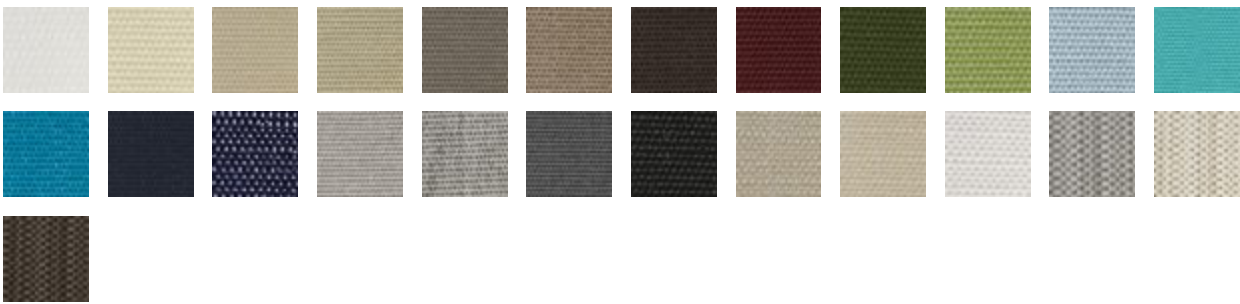

Disponibile solo per la collezione Switch and Talk

Disponibile su richiesta telo di copertura

Alluminio

Alluminio effetto
teak

Moduli disponibili

CAT A

CAT B

CAT C