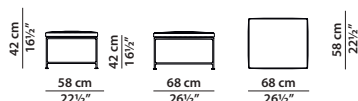

MADE IN ITALY

GIRGENTI Antonino Sciortino

192 x 71 h75

Divano. Sofa.

200 x 70 h42

Pouf.

40 x 40

Cuscino. Cushion.

50 x 50

Cuscino. Cushion.

195 x 98 h84

Dormeuse.

265 x 98 h84

Divano. Sofa.

76 x 56 h46

Pouf con cuscinatura trapuntata.
Pouf with quilted seat cushion.

96 x 56 h46

Pouf con cuscinatura trapuntata.
Pouf with quilted seat cushion.

GIRGENTI Antonino Sciortino

126 x 56 h46

Pouf con cuscineria trapuntata.
Pouf with quilted seat cushion.

55 x 35

Cuscino. Cushion.