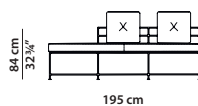

MADE IN ITALY

GIRGENTI Antonino Sciortino

192 x 71 h75

Divano. Sofa.

200 x 70 h42

Pouf.

40 x 40

Cuscino. Cushion.

50 x 50

Cuscino. Cushion.

195 x 98 h84

Dormeuse.

265 x 98 h84

Divano. Sofa.

76 x 56 h46

Pouf con cuscinatura trapuntata.
Pouf with quilted seat cushion.

96 x 56 h46

Pouf con cuscinatura trapuntata.
Pouf with quilted seat cushion.

GIRGENTI Antonino Sciortino

126 x 56 h46

Pouf con cuscineria trapuntata.
Pouf with quilted seat cushion.

55 x 35

Cuscino. Cushion.