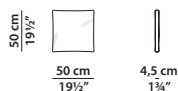

MADE IN ITALY

GIRGENTI Antonino Sciortino

192 x 71 h75

Divano. Sofa.

200 x 70 h42

Pouf.

40 x 40

Cuscino. Cushion.

50 x 50

Cuscino. Cushion.

195 x 98 h84

Dormeuse.

265 x 98 h84

Divano. Sofa.

76 x 56 h46

Pouf con cuscinatura trapuntata.
Pouf with quilted seat cushion.