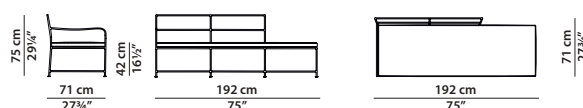

MADE IN ITALY

GIRGENTI Antonino Sciortino

192 x 71 h75

Divano. Sofa.

200 x 70 h42

Pouf.

40 x 40

Cuscino. Cushion.

50 x 50

Cuscino. Cushion.

195 x 98 h84

Dormeuse.

265 x 98 h84

Divano. Sofa.

76 x 56 h46

Pouf con cuscinatura trapuntata.
Pouf with quilted seat cushion.

96 x 56 h46

Pouf con cuscinatura trapuntata.
Pouf with quilted seat cushion.

GIRGENTI Antonino Sciortino

126 x 56 h46

Pouf con cuscineria trapuntata.
Pouf with quilted seat cushion.

55 x 35

Cuscino. Cushion.