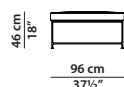

MADE IN ITALY

GIRGENTI Antonino Sciortino

192 x 71 h75

Divano. Sofa.

200 x 70 h42

Pouf.

40 x 40

Cuscino. Cushion.

50 x 50

Cuscino. Cushion.

195 x 98 h84

Dormeuse.

265 x 98 h84

Divano. Sofa.

76 x 56 h46

Pouf con cuscinatura trapuntata.
Pouf with quilted seat cushion.

96 x 56 h46

Pouf con cuscinatura trapuntata.
Pouf with quilted seat cushion.

GIRGENTI Antonino Sciortino

126 x 56 h46

Pouf con cuscineria trapuntata.
Pouf with quilted seat cushion.

55 x 35

Cuscino. Cushion.