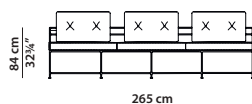

MADE IN ITALY

GIRGENTI Antonino Sciortino

192 x 71 h75

Divano. Sofa.

200 x 70 h42

Pouf.

40 x 40

Cuscino. Cushion.

50 x 50

Cuscino. Cushion.

195 x 98 h84

Dormeuse.

265 x 98 h84

Divano. Sofa.

76 x 56 h46

Pouf con cuscinatura trapuntata.
Pouf with quilted seat cushion.

96 x 56 h46

Pouf con cuscinatura trapuntata.
Pouf with quilted seat cushion.

GIRGENTI Antonino Sciortino

126 x 56 h46

Pouf con cuscineria trapuntata.
Pouf with quilted seat cushion.

55 x 35

Cuscino. Cushion.