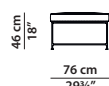

MADE IN ITALY

GIRGENTI Antonino Sciortino

192 x 71 h75

Divano. Sofa.

200 x 70 h42

Pouf.

40 x 40

Cuscino. Cushion.

50 x 50

Cuscino. Cushion.

195 x 98 h84

Dormeuse.

265 x 98 h84

Divano. Sofa.

76 x 56 h46

Pouf con cuscinatura trapuntata.
Pouf with quilted seat cushion.

96 x 56 h46

Pouf con cuscinatura trapuntata.
Pouf with quilted seat cushion.

GIRGENTI Antonino Sciortino

126 x 56 h46

Pouf con cuscineria trapuntata.
Pouf with quilted seat cushion.

55 x 35

Cuscino. Cushion.