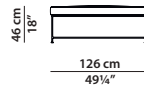

50 x 50

Cuscino. Cushion.

195 x 98 h84

Dormeuse.

265 x 98 h84

Divano. Sofa.

76 x 56 h46

Pouf con cuscinatura trapuntata.
Pouf with quilted seat cushion.

96 x 56 h46

Pouf con cuscinatura trapuntata.
Pouf with quilted seat cushion.

GIRGENTI Antonino Sciortino

126 x 56 h46

Pouf con cuscineria trapuntata.
Pouf with quilted seat cushion.

55 x 35

Cuscino. Cushion.

40 x 40

Cuscino. Cushion.

50 x 50

Cuscino. Cushion.

75 x 55

Cuscino. Cushion.