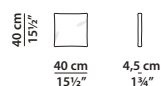

MADE IN ITALY

GIRGENTI Antonino Sciortino

192 x 71 h75

Divano. Sofa.

200 x 70 h42

Pouf.

40 x 40

Cuscino. Cushion.

50 x 50

Cuscino. Cushion.

195 x 98 h84

Dormeuse.

265 x 98 h84

Divano. Sofa.

76 x 56 h46

Pouf con cuscinatura trapuntata.
Pouf with quilted seat cushion.