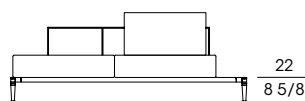

SF **87051**
Divano con doga destra
Sofa with right slat
cm 211 x 82 x h 80
in 83 x 32 1/4 x h 31 1/2