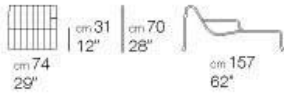

TECH SPECS – FRAME PAOLA LENTI

chaise longue

poltrone / armchairs

elementi angolari / corner elements

elemento centrale / central element

poltrona / armchair

lettini / sun beds

piattaforme / platforms