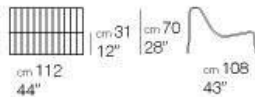

TECH SPECS – FRAME PAOLA LENTI

chaise longue

poltrone / armchairs

elementi angolari / corner elements

elemento centrale / central element

poltrona / armchair

lettini / sun beds

piattaforme / platforms