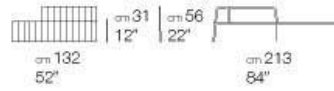

TECH SPECS – FRAME PAOLA LENTI

chaise longue

poltrone / armchairs

elementi angolari / corner elements

elemento centrale / central element

poltrona / armchair

lettini / sun beds

piattaforme / platforms