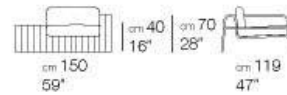

poltrona con tavolino integrato / armchair with integrate table