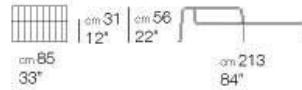

TECH SPECS – FRAME PAOLA LENTI

chaise longue

poltrone / armchairs

elementi angolari / corner elements

elemento centrale / central element

poltrona / armchair

lettini / sun beds

piattaforme / platforms