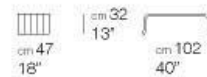

panche e tavolini / banches and side table