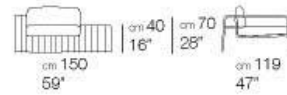

poltrona con tavolino integrato / armchair with integrate table