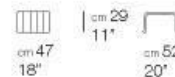

panche e tavolini / banches and side table