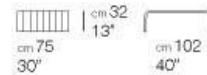

panche e tavolini / banches and side table