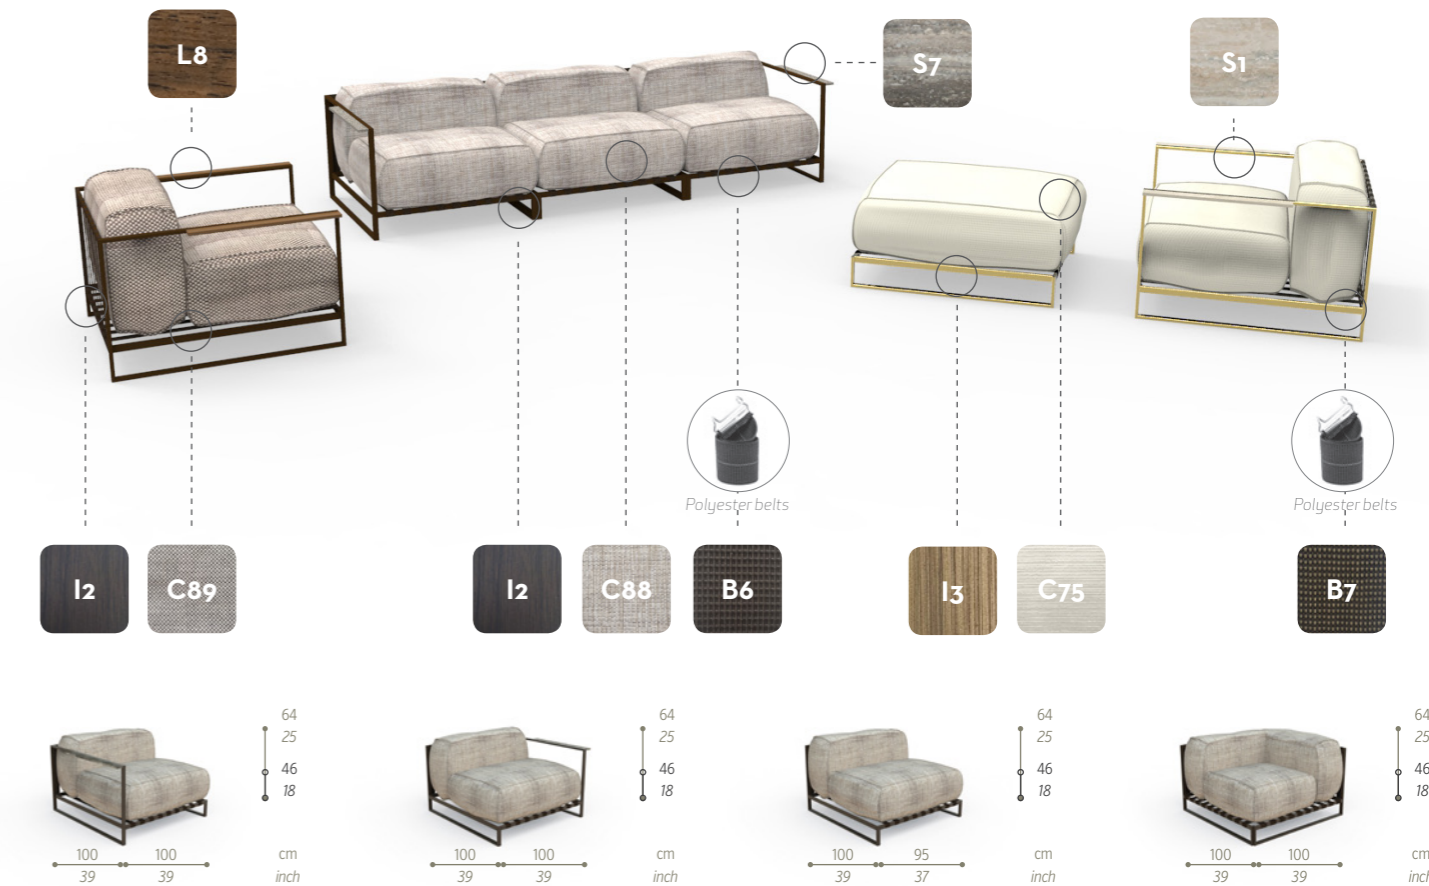

Cover

Quick dry foam

Removable lining

Water resistant

Breathable fabric

MODELLO/ TYPE DIVANO DX DX SOFA	CODICE/ CODE CASIDX	MODELLO/ TYPE DIVANO SX SX SOFA	CODICE/ CODE CASISX	MODELLO/ TYPE DIVANO CX CX SOFA	CODICE/ CODE CASICX	MODELLO/ TYPE DIVANO ANGOLO CORNER SOFA	CODICE/ CODE CASIANG
STRUTTURA/FRAME	STRUTTURA/FRAME	STRUTTURA/FRAME	STRUTTURA/FRAME	STRUTTURA/FRAME	STRUTTURA/FRAME	STRUTTURA/FRAME	STRUTTURA/FRAME
CUSCINI/CUSHIONS	CUSCINI/CUSHIONS	CUSCINI/CUSHIONS	CUSCINI/CUSHIONS	CUSCINI/CUSHIONS	CUSCINI/CUSHIONS	CUSCINI/CUSHIONS	CUSCINI/CUSHIONS
LISTELLO/SLAT	LISTELLO/SLAT	LISTELLO/SLAT	LISTELLO/SLAT	LISTELLO/SLAT	LISTELLO/SLAT	LISTELLO/SLAT	LISTELLO/SLAT