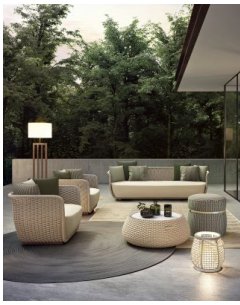

DIVANI

Bellagio Divano

Design di BOATTOMARTINOstudio

Divano con struttura in alluminio abbinata a corde intrecciate a mano in fibra acrilica di Teflon, a sezione tonda, resistenti all'acqua e di facile pulizia. Il materiale presenta un appeal morbido e raffinato simile ad intrecci tessili. Si caratterizza per la sua resistenza ai raggi UV e per la velocità di asciugatura.

Disponibile su richiesta telo di copertura

Dimensioni: 210 x 80 x 69 cm

Altezza seduta: 43 cm **Altezza bracciolo:** 69 cm

Alluminio bianco

Alluminio grafite

Alluminio effetto
teak

Corda r12t

Corda r16t