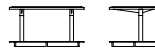

88110
Tavolino rettangolare, top marmo grigio oriente
Rectangular small table, grigio oriente marble top
cm 60 x 40 x h 31
in 23 5/8 x 15 3/4 x h 12 1/4