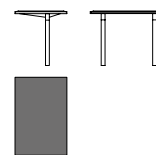

- 88061**  
 Tavolino rotondo, top Peltrox  
*Round small table, Peltrox top*  
 Ø cm 40 x h 31  
 in 15 3/4 x h 12 1/4

- 88062**  
 Tavolino rotondo, top Peltrox  
*Round small table, Peltrox top*  
 Ø cm 40 x h 43  
 in 15 3/4 x h 17

- 88065**  
 Tavolino quadrato, top Peltrox  
*Square small table, Peltrox top*  
 cm 30 x 30 x h 19  
 in 11 7/8 x 11 7/8 x h 7 1/2

- 88066**  
 Tavolino quadrato, top Peltrox  
*Square small table, Peltrox top*  
 cm 30 x 30 x h 31  
 in 11 7/8 x 11 7/8 x h 12 1/4

- 88067**  
 Tavolino quadrato, top Peltrox  
*Square small table, Peltrox top*  
 cm 30 x 30 x h 43  
 in 11 7/8 x 11 7/8 x h 17

- 88070**  
 Tavolino rettangolare, top marmo grigio oriente  
*Rectangular small table, grigio oriente marble top*  
 cm 60 x 40 x h 20  
 in 23 5/8 x 15 3/4 x h 7 7/8