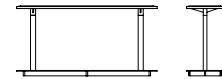

88117
Tavolino rettangolare, top marmo grigio oriente
Rectangular small table, grigio oriente marble top
cm 85 x 30 x h 51
in 33 1/2 x 11 7/8 x h 20