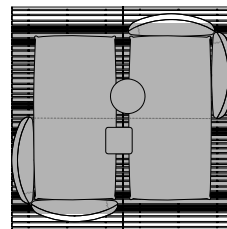

88082
Velo ombreggiante struttura pelle
Shading cover leather frame

88092
Velo ombreggiante struttura metallo
Shading cover metal frame

APSARA
07