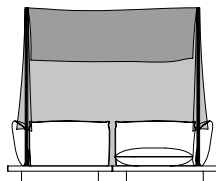

APSARA

APSARA
01

88080
Velo ombreggiante struttura pelle
Shading cover leather frame

88090
Velo ombreggiante struttura metallo
Shading cover metal frame

APSARA
02