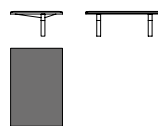

1. **88070**
   Tavolino rettangolare, top marmo grigio oriente
   Rectangular small table, grigio oriente marble top
   cm 60 x 40 x h 20
   in 23 5/8 x 15 3/4 x h 7 7/8