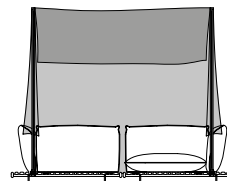

88082
Velo ombreggiante struttura pelle
Shading cover leather frame

88092
Velo ombreggiante struttura metallo
Shading cover metal frame

APSARA
07