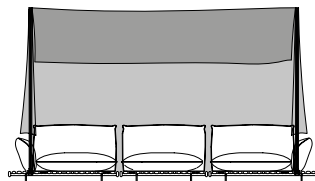

88081
Velo ombreggiante struttura pelle
Shading cover leather frame

88091
Velo ombreggiante struttura metallo
Shading cover metal frame

APSARA
03