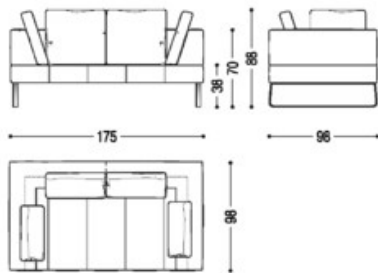

RIVA 1920 PATMOS

Divano – Composizioni Suggerite
Sofa – *Suggested Compositions*

MATERIALI MATERIALS

ESSENZE E FINITURE WOODS AND FINISHINGS

NOCE CON NODI

ELEMENTI IN METALLO E FINITURE METAL ELEMENTS AND FINISHINGS