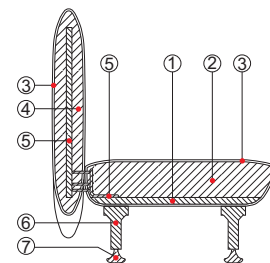

Structure Frame in wood ① upholstered with stress-resistant polyurethane foam with differentiated densities ② and polyester fibre ③. Backs in injected flame-retardant foam ④ and inner frame in steel ⑤. Feet in naturalwalnut ⑥ with glides in brass-coated metal ⑦.

Cushions The optional cushion pad (code 080) is in goose down. The Rangoli cushions (code 291 and 292), the Tools cushions (code 293 and 294) and the Senti cushion (code 279) are in raw wool.

Covers The fabrics of the backrest are foil printed in the colours gold, silver, copper and platinum. Finish with symbol buttons.

Features The MY BEAUTIFUL BACKSIDE collection covers are not removable.

Note 6 weeks delivery

Structure Assise en mousse de polyuréthane indéformable à densité variable ② et fibre polyester ③ avec structure interne en bois. Dossiers en mousse injectée à froid ignifugée ④, avec structure interne en acier ⑤. Pieds en noyer naturel ⑥ avec patins en métal laitonné ⑦.

Coussins Le garnissage du coussin en option (code 080) est en plume d'oie. Le garnissage des coussins Rangoli (codes 291 et 292), Tools (codes 293 et 294) et Senti (code 279) est en laine brute.

Revêtements Les tissus des coussins du dossier sont imprimés avec une feuille dans les couleurs or, argent, cuivre et platine. Finition avec boutons symbole.

Caractéristiques La collection MY BEAUTIFUL BACKSIDE n'est pas déhoussable.

Attention Livraison 6 semaines