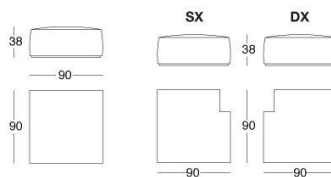

Pouf / Ottoman / Пуф