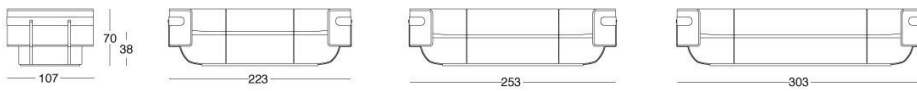

Data la particolare lavorazione, il rivestimento non è sfoderabile.

Il tavolino angolare della collezione MI si integra nelle composizioni già disponibili su catalogo. La struttura è in legno ricoperta da un sottile strato di poliuretano espanso, l'esterno viene rivestito in tinta con il divano, mentre per l'interno è disponibile una pannellatura in diverse finiture:

Il piano del tavolino è in marmo a campionario oppure in onice o marmo Patagonia retroilluminato.

DISEGNI TECNICI

scala 1:50

Divani / Sofas / Диваны

Terminali Sx / End unit L.H. / Боковые секции Л

Terminali Dx / End unit R.H. / Боковые секции П