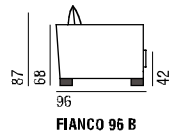

LINK VERSIONE A / profondità 96 cm.

LINK VERSIONE B / profondità 96 cm.

LINK VERSIONE A / profondità 96 cm.

96

169

DIVANO 169 A
cuscino unico

193

DIVANO 193 A
cuscino unico / cuscini divisi