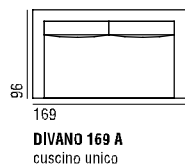

LINK VERSIONE A / profondità 96 cm.

LINK VERSIONE B / profondità 96 cm.

LINK VERSIONE A / profondità 96 cm.

96

169

DIVANO 169 A
cuscino unico

193

DIVANO 193 A
cuscino unico / cuscini divisi