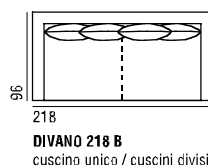

LINK VERSIONE A / profondità 96 cm.

LINK VERSIONE B / profondità 96 cm.

LINK VERSIONE A / profondità 96 cm.

96

169

DIVANO 169 A
cuscino unico

193

DIVANO 193 A
cuscino unico / cuscini divisi