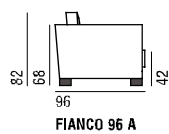

LINK VERSIONE A / profondità 96 cm.

LINK VERSIONE B / profondità 96 cm.

LINK VERSIONE A / profondità 96 cm.

96

169

DIVANO 169 A
cuscino unico

193

DIVANO 193 A
cuscino unico / cuscini divisi