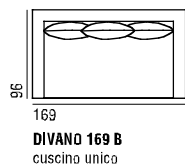

LINK VERSIONE A / profondità 96 cm.

LINK VERSIONE B / profondità 96 cm.

LINK VERSIONE A / profondità 96 cm.

96

169

DIVANO 169 A
cuscino unico

193

DIVANO 193 A
cuscino unico / cuscini divisi