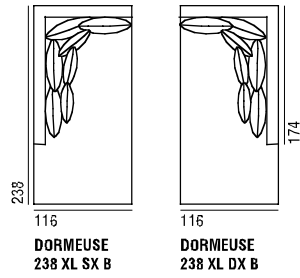

ANGOLO LATERALE 248 XL DX B
cuscini divisi

LINK VERSIONE XL A / profondità 116 cm.

LINK VERSIONE XL B / profondità 116 cm.

COMPLEMENTI