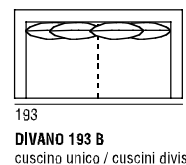

LINK VERSIONE A / profondità 96 cm.

LINK VERSIONE B / profondità 96 cm.

LINK VERSIONE A / profondità 96 cm.

96

169

DIVANO 169 A
cuscino unico

193

DIVANO 193 A
cuscino unico / cuscini divisi