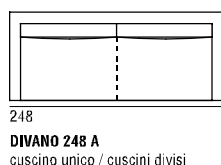

LINK VERSIONE A / profondità 96 cm.

LINK VERSIONE B / profondità 96 cm.

LINK VERSIONE A / profondità 96 cm.

96

169

DIVANO 169 A
cuscino unico

193

DIVANO 193 A
cuscino unico / cuscini divisi