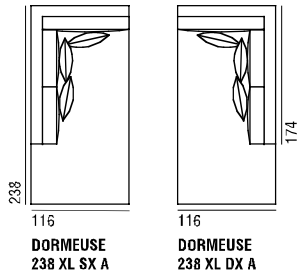

ANGOLO LATERALE 248 XL DX B
cuscini divisi

LINK VERSIONE XL A / profondità 116 cm.

LINK VERSIONE XL B / profondità 116 cm.

COMPLEMENTI