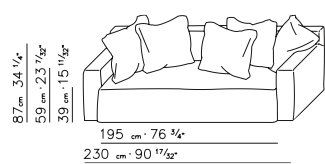

LETTO 175 MATERASSO CM 140X196.
 DIVANO LETTO 195 MATERASSO CM 162X196.
 DIVANO LETTO 230 MATERASSO CM 100X195..

SOFA BED MATTRESS 175 140X196 CM.
 SOFA BED MATTRESS 195 162X196 CM.
 SOFA BED MATTRESS 230 100X195 CM..

10402

10432

10403

10433

10415

10425

10499