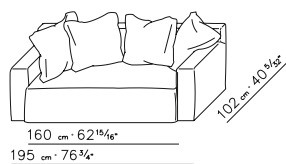

LETTO 175 MATERASSO CM 140X196.
 DIVANO LETTO 195 MATERASSO CM 162X196.
 DIVANO LETTO 230 MATERASSO CM 100X195..

SOFA BED MATTRESS 175 140X196 CM.
 SOFA BED MATTRESS 195 162X196 CM.
 SOFA BED MATTRESS 230 100X195 CM..

10402

10432

10403

10433

10415

10425

10499