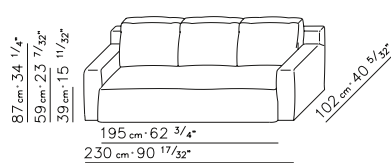

LETTO 175 MATERASSO CM 140X196.
 DIVANO LETTO 195 MATERASSO CM 162X196.
 DIVANO LETTO 230 MATERASSO CM 100X195..

SOFA BED MATTRESS 175 140X196 CM.
 SOFA BED MATTRESS 195 162X196 CM.
 SOFA BED MATTRESS 230 100X195 CM..

10402

10432

10403

10433

10415

10425

10499