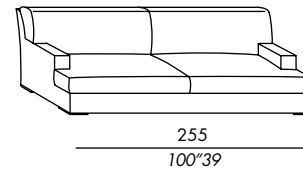

- divani - elementi componibili sfoderabili
- fissi per versione in pelle (piedini a vista)
- struttura in legno
- imbottitura in poliuretano indeformabile
- piedini in legno tinto black - light - almond
- staffe in metallo per fissaggio elementi componibili
- cuscino seduta in poliuretano e piuma supportata
- cuscino schienale in piuma supportata
- appoggiareni - optional - in piuma supportata

- movimento letto in metallo con rete elettrosaldata completi di materasso in poliuretano e fibra anallergica

versione con profilo: a richiesta è disponibile la confezione delle fodere con profilo realizzata nello stesso tessuto. si raccomanda solo lavaggio a secco

a richiesta - gli elementi e i terminali possono avere la confezione intera del rivestimento struttura - no pelle

- sofas - modular units with removable cover
- fixed cover for leather version (feet showing)
- wooden frame
- non-deformable polyurethane padding
- feet in black - light - almond stained wood
- metal brackets for modular units join
- seat cushion in polyurethane and reinforced feathers
- back cushion in reinforced feathers
- lumbar cushion - optional - in reinforced feathers

- three fold metal mechanism with electric welded base, including a mattress made of polyurethane and anallergic fibre

cover with piping: on request a piping is available in the same fabric as the padded item. dry cleaning only is recommended

on request - units and end-units can be manufactured with a single frame cover - not available for leather cover