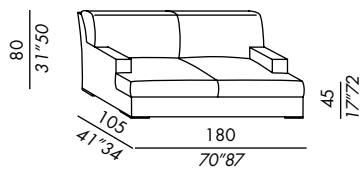

- divani - elementi componibili sfoderabili
- fissi per versione in pelle (piedini a vista)
- struttura in legno
- imbottitura in poliuretano indeformabile
- piedini in legno tinto black - light - almond
- staffe in metallo per fissaggio elementi componibili
- cuscino seduta in poliuretano e piuma supportata
- cuscino schienale in piuma supportata
- appoggiareni - optional - in piuma supportata

- movimento letto in metallo con rete elettrosaldata completi di materasso in poliuretano e fibra anallergica

versione con profilo: a richiesta è disponibile la confezione delle fodere con profilo realizzata nello stesso tessuto. si raccomanda solo lavaggio a secco

a richiesta - gli elementi e i terminali possono avere la confezione intera del rivestimento struttura - no pelle

- sofas - modular units with removable cover
- fixed cover for leather version (feet showing)
- wooden frame
- non-deformable polyurethane padding
- feet in black - light - almond stained wood
- metal brackets for modular units join
- seat cushion in polyurethane and reinforced feathers
- back cushion in reinforced feathers
- lumbar cushion - optional - in reinforced feathers

- three fold metal mechanism with electric welded base, including a mattress made of polyurethane and anallergic fibre

cover with piping: on request a piping is available in the same fabric as the padded item. dry cleaning only is recommended

on request - units and end-units can be manufactured with a single frame cover - not available for leather cover