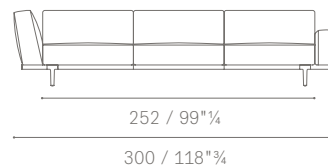

DIVANI SIMMETRICI E ASIMMETRICI / SYMMETRICAL AND ASYMMETRICAL SOFAS

5614288

5614288

5614286

5614286

5614286

5614311

5614311

5614318

5614316

5614316