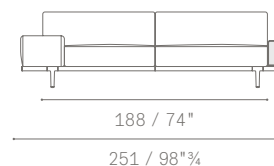

DIVANI SIMMETRICI E ASIMMETRICI / SYMMETRICAL AND ASYMMETRICAL SOFAS

5614288

5614288

5614286

5614286

5614286

5614311

5614311

5614318

5614316

5614316