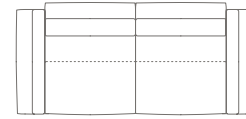

DIVANI SIMMETRICI E ASIMMETRICI / SYMMETRICAL AND ASYMMETRICAL SOFAS

DIVANI 2 POSTI
2-SEATER SOFAS
DIVANI 2 POSTI LARGE
LARGE 2-SEATER SOFAS
DIVANI 3 POSTI
3 SEATER SOFAS
DIVANI 3 POSTI LARGE
LARGE 3-SEATER SOFAS
POUF
OTTOMANS

5614211

70 / 27"^{1/2}
40 / 15"^{3/4}