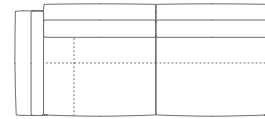

5614271

73 / 28³/₄