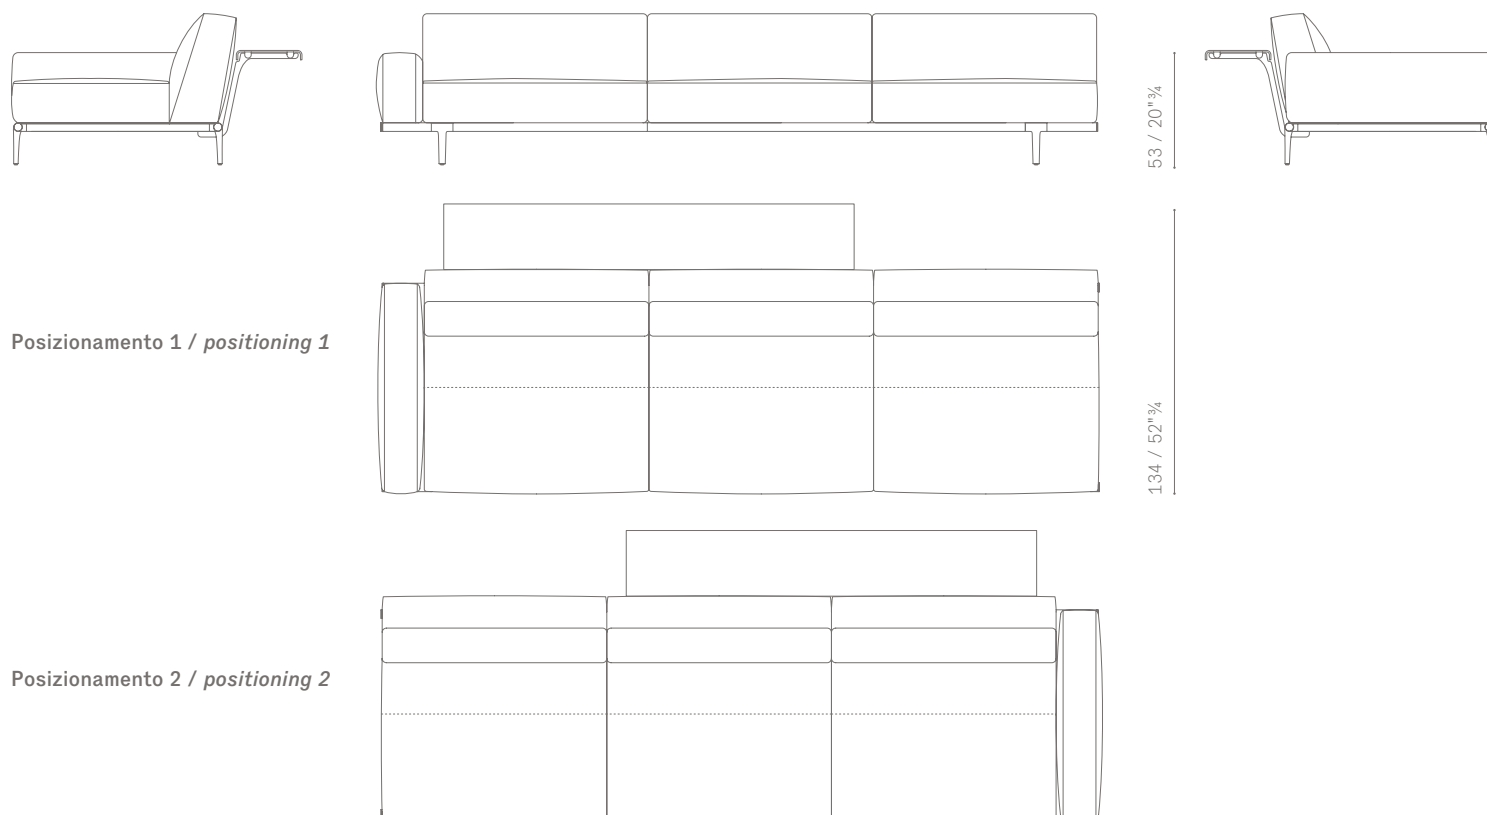

DISPONIBILI IN DUE DIMENSIONI / AVAILABLE IN TWO DIMENSIONS:

- 150 cm
- 190 cm

MENSOLA DA 150 cm / 150 cm SHELF

prevista per moduli 2 posti e 3 posti/ provided for 2 and 3 seater module

ESEMPIO: POSIZIONAMENTO MENSOLA SU DIVANO 2 POSTI / EXAMPLE: SHELF POSITIONING ON 2-SEATER SOFA

ESEMPIO: POSIZIONAMENTO MENSOLA SU DIVANO 3 POSTI / EXAMPLE: SHELF POSITIONING ON 3-SEATER SOFA

L'altezza è stata rilevata con piedi di 19 cm / *The height was measured with a 19 cm feet*

MENSOLA DA 190 cm / 190 cm SHELF

prevista per moduli large 2 posti e 3 posti / *provided for 2 and 3 large seater module*

ESEMPIO: POSIZIONAMENTO MENSOLA SU DIVANO 2 POSTI LARGE / *EXAMPLE: SHELF POSITIONING ON LARGE 2-SEATER SOFA*

ESEMPIO: POSIZIONAMENTO MENSOLA SU DIVANO 3 POSTI LARGE / *EXAMPLE: SHELF POSITIONING ON LARGE 3-SEATER SOFA*