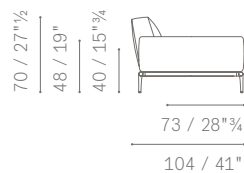

DIVANI SIMMETRICI E ASIMMETRICI / SYMMETRICAL AND ASYMMETRICAL SOFAS

5614288

5614288

5614286

5614286

5614286

5614311

5614311

5614318

5614316

5614316