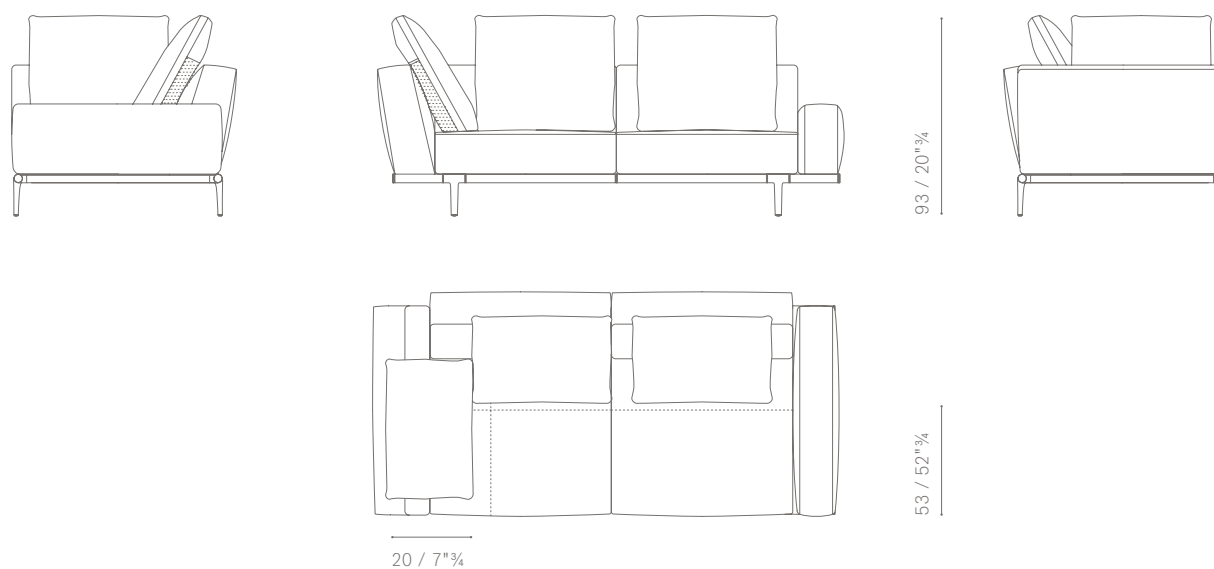

ESEMPIO: CONFIGURAZIONE DIVANO 2 POSTI ANGOLARE / EXAMPLE: CORNER 2-SEATER SOFA CONFIGURATION