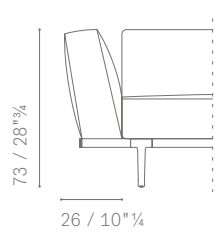

IT'S POSSIBLE TO CREATE SYMMETRICAL OR ASYMMETRICAL COMPOSITIONS USING 3 DIFFERENT HEIGHTS FOR ARMRESTS, AN END TOP AND A BACK UNIT.

BRACCIOLI E TERMINALI DISPONIBILI / *AVAILABLE ARMRESTS OR END UNIT*

HIGH ARM

LARGE ARM

LOW ARM

END UNIT

PIEDI / *FEET* H. 19 cmPIEDI / *FEET* H. 22 cmMOBILE SCHIENALE / *BACK UNIT*

DISPONIBILE IN SOSTITUZIONE AD UN CUSCINO SCHIENALE NELLE VERSIONI ASIMMETRICHE, COMPONIBILI O ANGOLARI.