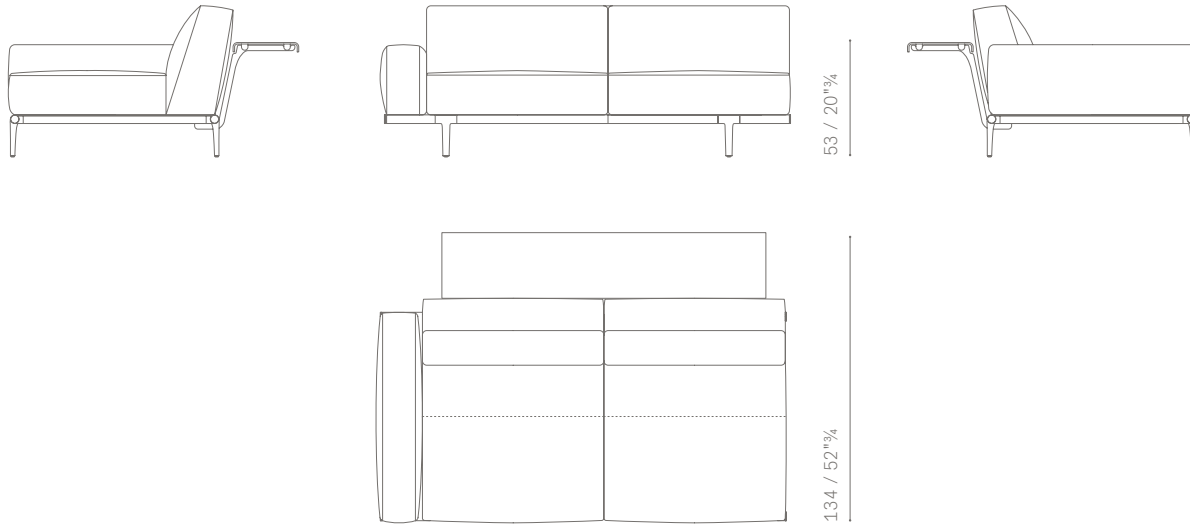

**POSIZIONAMENTO SUPPORTO POGGIATESTA /
*HEADREST SUPPORT POSITIONING***

**POSIZIONE CUSCINO SCHIENALE 65X65 cm CON SUPPORTO POGGIATESTA /
*65×65 cm BACK CUSHION POSITION WITH HEADREST SUPPORT***

OPTIONAL: MENSOLE / OPTIONAL SHELVES

DISPONIBILI IN DUE DIMENSIONI / AVAILABLE IN TWO DIMENSIONS:

- 150 cm
- 190 cm

MENSOLA DA 150 cm / 150 cm SHELF

prevista per moduli 2 posti e 3 posti/ provided for 2 and 3 seater module

ESEMPIO: POSIZIONAMENTO MENSOLA SU DIVANO 2 POSTI / EXAMPLE: SHELF POSITIONING ON 2-SEATER SOFA