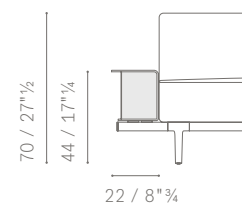

IT'S POSSIBLE TO CREATE SYMMETRICAL OR ASYMMETRICAL COMPOSITIONS USING 3 DIFFERENT HEIGHTS FOR ARMRESTS, AN END TOP AND A BACK UNIT.

BRACCIOLI E TERMINALI DISPONIBILI / *AVAILABLE ARMRESTS OR END UNIT*

HIGH ARM

LARGE ARM

LOW ARM

END UNIT

PIEDI / *FEET* H. 19 cmPIEDI / *FEET* H. 22 cmMOBILE SCHIENALE / *BACK UNIT*

DISPONIBILE IN SOSTITUZIONE AD UN CUSCINO SCHIENALE NELLE VERSIONI ASIMMETRICHE, COMPONIBILI O ANGOLARI.