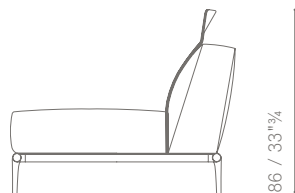

OPTIONAL: SUPPORTO POGGIATESTA PER CUSCINO SCHIENALE/ *OPTIONAL: BACK CUSHION HEADREST SUPPORT*

Da posizionare tra il cuscino 65×65 e lo schienale, garantisce il giusto supporto alla testa.
To place between the 65×65 cushion and the backseat. It guarantees the right head support.

**POSIZIONAMENTO SUPPORTO POGGIATESTA /
*HEADREST SUPPORT POSITIONING***