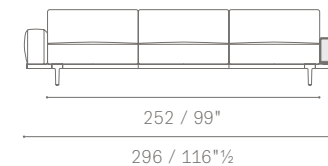

DIVANI SIMMETRICI E ASIMMETRICI / SYMMETRICAL AND ASYMMETRICAL SOFAS

5614288

5614288

5614286

5614286

5614286

5614311

5614311

5614318

5614316

5614316