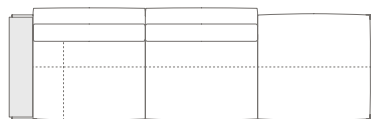

5614266

5614301

MODULI E DIVANI ANGOLARI / CORNER MODULES AND SOFAS

5614301

70 / 27"¹/₂
40 / 15"³/₄

73 / 28"³/₄
104 / 41"

252 / 99"¹/₄
305 / 120"

5614301