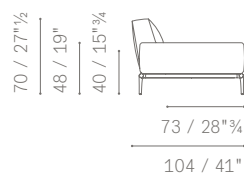

DIVANI SIMMETRICI E ASIMMETRICI / SYMMETRICAL AND ASYMMETRICAL SOFAS

5614288

5614288

5614286

5614286

5614286

5614311

5614311

5614318

5614316

5614316