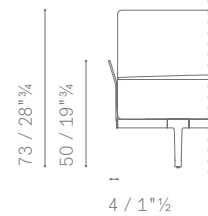

OPTIONAL: SUPPORTO CUSCINI CILINDRICI / OPTIONAL CYLINDRICAL CUSHIONS SUPPORT

NEL CASO DI MODULI SENZA BRACCIOLI È POSSIBILE AGGIUNGERE UN SUPPORTO PER L'APPOGGIO DEL CUSCINO CILINDRICO CHE PERMETTE DI CREARE ULTERIORI COMPOSIZIONI.

IN CASE OF MODULES WITHOUT ARMRESTS IT'S ALSO POSSIBLE TO PLACE AN OPTIONAL CYLINDRICAL CUSHION SUPPORT THAT ALLOW CREATING FURTHER COMPOSITIONS.

PIEDI / FEET H. 19 cm

PIEDI / FEET H. 22 cm

POSIZIONAMENTO DEL SUPPORTO DEL CUSCINO CILINDRICO / CYLINDRICAL CUSHIONS SUPPORT POSITIONING
DISPONIBILE IN DUE DIMENSIONI:

- 33 cm (consigliato per cuscino da 65 cm)
- 66 cm (consigliato per cuscino da 75 cm)

IT'S AVAILABLE IN TWO DIMENSIONS:

- 33 cm (suggested for 65 cm cushions)
- 66 cm (suggested for 75 cm cushions)

SUPPORTO DA 33 cm / 33 cm SUPPORT

previsto per montaggio in caso di modulo con schienale / *provided for the modules with backrest*