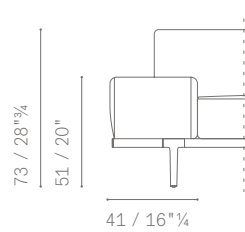

IT'S POSSIBLE TO CREATE SYMMETRICAL OR ASYMMETRICAL COMPOSITIONS USING 3 DIFFERENT HEIGHTS FOR ARMRESTS, AN END TOP AND A BACK UNIT.

BRACCIOLI E TERMINALI DISPONIBILI / *AVAILABLE ARMRESTS OR END UNIT*

HIGH ARM

LARGE ARM

LOW ARM

END UNIT

PIEDI / *FEET* H. 19 cmPIEDI / *FEET* H. 22 cmMOBILE SCHIENALE / *BACK UNIT*

DISPONIBILE IN SOSTITUZIONE AD UN CUSCINO SCHIENALE NELLE VERSIONI ASIMMETRICHE, COMPONIBILI O ANGOLARI.