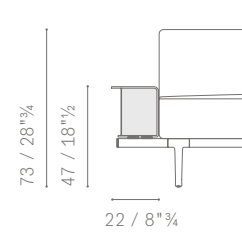

IT'S POSSIBLE TO CREATE SYMMETRICAL OR ASYMMETRICAL COMPOSITIONS USING 3 DIFFERENT HEIGHTS FOR ARMRESTS, AN END TOP AND A BACK UNIT.

BRACCIOLI E TERMINALI DISPONIBILI / *AVAILABLE ARMRESTS OR END UNIT*

HIGH ARM

LARGE ARM

LOW ARM

END UNIT

PIEDI / *FEET* H. 19 cmPIEDI / *FEET* H. 22 cmMOBILE SCHIENALE / *BACK UNIT*

DISPONIBILE IN SOSTITUZIONE AD UN CUSCINO SCHIENALE NELLE VERSIONI ASIMMETRICHE, COMPONIBILI O ANGOLARI.