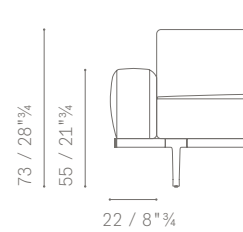

IT'S POSSIBLE TO CREATE SYMMETRICAL OR ASYMMETRICAL COMPOSITIONS USING 3 DIFFERENT HEIGHTS FOR ARMRESTS, AN END TOP AND A BACK UNIT.

BRACCIOLI E TERMINALI DISPONIBILI / *AVAILABLE ARMRESTS OR END UNIT*

HIGH ARM

LARGE ARM

LOW ARM

END UNIT

PIEDI / *FEET* H. 19 cmPIEDI / *FEET* H. 22 cmMOBILE SCHIENALE / *BACK UNIT*

DISPONIBILE IN SOSTITUZIONE AD UN CUSCINO SCHIENALE NELLE VERSIONI ASIMMETRICHE, COMPONIBILI O ANGOLARI.