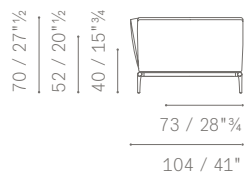

- ruthenium
 - granigliato brunito
-

Dimensioni. Disponibili in due dimensioni:

- 150 cm (prevista per moduli 2 posti e 3 posti)
 - 190 cm (prevista per moduli large 2 posti e 3 posti)
-

Rivestimento. In cuoio:

73 / 28"^{3/4}

208 / 82"

104 / 41"

261 / 102"^{3/4}

5614281

70 / 27"^{1/2}
 48 / 19"

73 / 28"^{3/4}

168 / 66"^{1/4}

104 / 41"

249 / 98"

5614281

70 / 27"^{1/2}
 52 / 20"^{1/2}
 40 / 15"^{3/4}

73 / 28"^{3/4}

208 / 82"

104 / 41"

251 / 98"^{3/4}

5614288

70 / 27"^{1/2}
 48 / 19"
 40 / 15"^{3/4}

73 / 28"^{3/4}

188 / 74"

104 / 41"

255 / 100"^{1/2}

DIVANI SIMMETRICI E ASIMMETRICI / SYMMETRICAL AND ASYMMETRICAL SOFAS

5614288