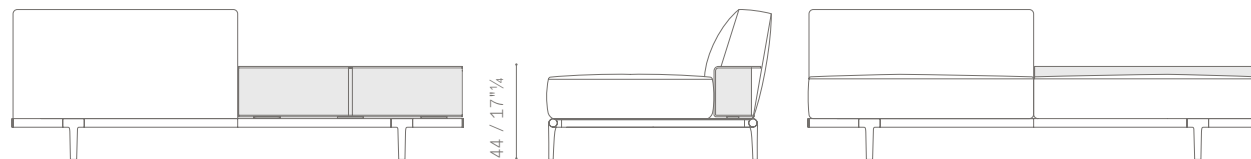

BRACCIOLI, MOBILE TERMINALE E MOBILE SCHIENALE / *ARMRESTS, END UNIT AND BACK UNIT*

È POSSIBILE REALIZZARE CONFIGURAZIONI SIMMETRICHE E ASIMMETRICHE UTILIZZANDO 3 BRACCIOLI DI DIVERSE ALTEZZE, UN MOBILE TERMINALE E UN MOBILE SCHIENALE.

IT'S POSSIBLE TO CREATE SYMMETRICAL OR ASYMMETRICAL COMPOSITIONS USING 3 DIFFERENT HEIGHTS FOR ARMRESTS, AN END TOP AND A BACK UNIT.

BRACCIOLI E TERMINALI DISPONIBILI / *AVAILABLE ARMRESTS OR END UNIT*

HIGH ARM

LARGE ARM

LOW ARM

END UNIT

PIEDI / *FEET* H. 19 cm

PIEDI / *FEET* H. 22 cm

MOBILE SCHIENALE / *BACK UNIT*

DISPONIBILE IN SOSTITUZIONE AD UN CUSCINO SCHIENALE NELLE VERSIONI ASIMMETRICHE, COMPONIBILI O ANGOLARI.

IT CAN BE USED TO REPLACE THE BACKSEAT CUSHION IN CASE OF ASYMMETRICAL, MODULAR OR CORNER VERSIONS.

PIEDI / *FEET* H. 19 cm