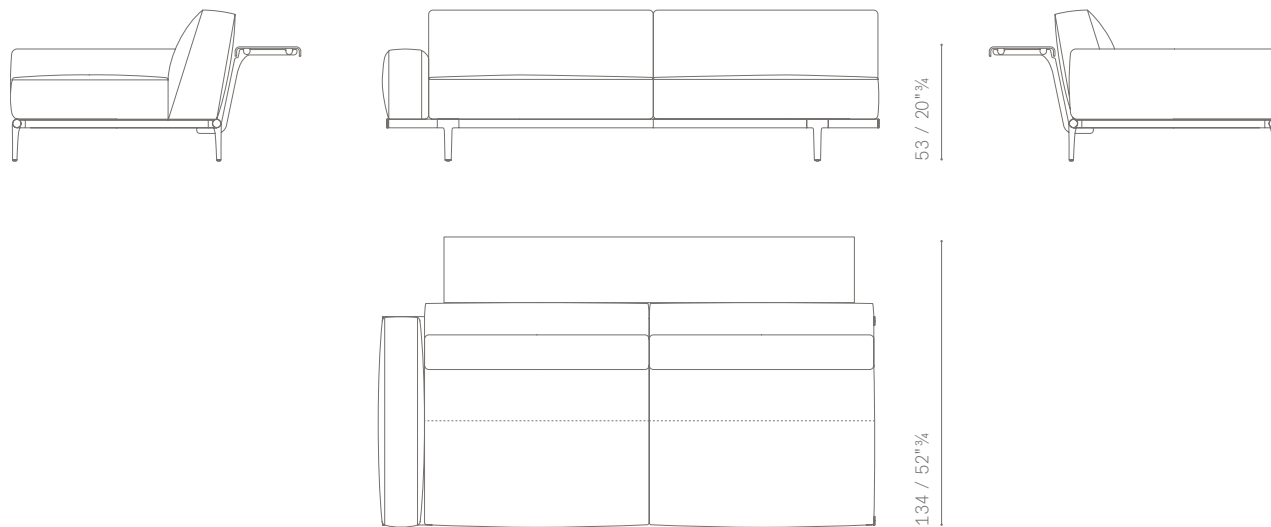

DISPONIBILI IN DUE DIMENSIONI / AVAILABLE IN TWO DIMENSIONS:

- 150 cm
- 190 cm

MENSOLA DA 150 cm / 150 cm SHELF

prevista per moduli 2 posti e 3 posti/ provided for 2 and 3 seater module

ESEMPIO: POSIZIONAMENTO MENSOLA SU DIVANO 2 POSTI / EXAMPLE: SHELF POSITIONING ON 2-SEATER SOFA

ESEMPIO: POSIZIONAMENTO MENSOLA SU DIVANO 3 POSTI / EXAMPLE: SHELF POSITIONING ON 3-SEATER SOFA

L'altezza è stata rilevata con piedi di 19 cm / *The height was measured with a 19 cm feet*

MENSOLA DA 190 cm / 190 cm SHELF

prevista per moduli large 2 posti e 3 posti / *provided for 2 and 3 large seater module*

ESEMPIO: POSIZIONAMENTO MENSOLA SU DIVANO 2 POSTI LARGE / *EXAMPLE: SHELF POSITIONING ON LARGE 2-SEATER SOFA*

ESEMPIO: POSIZIONAMENTO MENSOLA SU DIVANO 3 POSTI LARGE / *EXAMPLE: SHELF POSITIONING ON LARGE 3-SEATER SOFA*