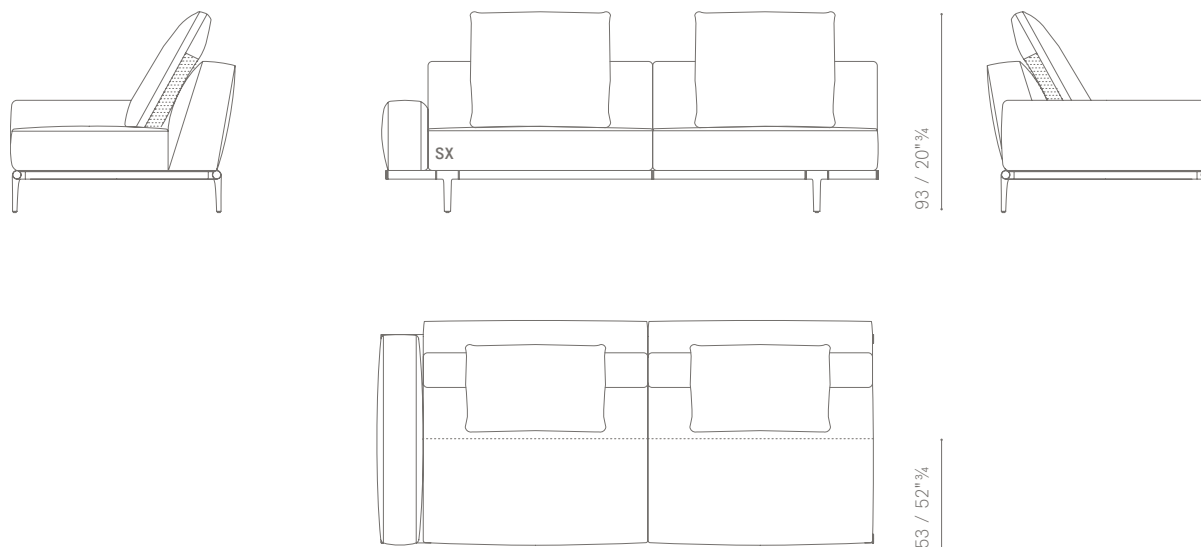

SI CONSIGLIA DI PREVEDERE UN CUSCINO PER OGNI SCHIENALE.

ONE BACK CUSHION PER EACH BACKSEAT IS RECOMMENDED.

CONFIGURAZIONE CONSIGLIATA / SUGGESTED CONFIGURATION

ESEMPIO: CONFIGURAZIONE DIVANO 2 POSTI / EXAMPLE: 2-SEATER SOFA CONFIGURATION