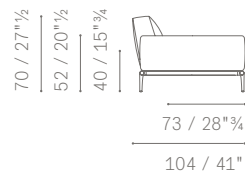

- ruthenium
 - granigliato brunito
-

Dimensioni. Disponibili in due dimensioni:

- 150 cm (prevista per moduli 2 posti e 3 posti)
 - 190 cm (prevista per moduli large 2 posti e 3 posti)
-

Rivestimento. In cuoio:

5614288

70 / 27"^{1/2}
 48 / 19"
 40 / 15"^{3/4}

73 / 28"^{3/4}

188 / 74"

104 / 41"

255 / 100"^{1/2}

DIVANI SIMMETRICI E ASIMMETRICI / SYMMETRICAL AND ASYMMETRICAL SOFAS

5614288

5614288

5614286

5614286

5614286

5614311

5614311

5614318

5614316

5614316

DIVANI SIMMETRICI E ASIMMETRICI / SYMMETRICAL AND ASYMMETRICAL SOFAS

5614381

70 / 27"¹/₂
40 / 15"³/₄

73 / 28"³/₄
104 / 41"

312 / 122"³/₄
365 / 143"¹/₂

5614381

70 / 27"¹/₂
48 / 19"
40 / 15"³/₄