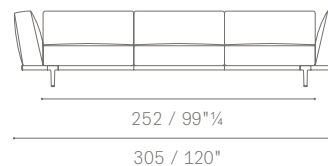

DIVANI SIMMETRICI E ASIMMETRICI / SYMMETRICAL AND ASYMMETRICAL SOFAS

5614288

5614288

5614286

5614286

5614286

5614311

5614311

5614318

5614316

5614316