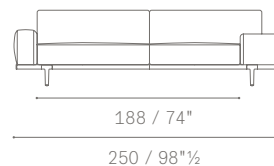

DIVANI SIMMETRICI E ASIMMETRICI / SYMMETRICAL AND ASYMMETRICAL SOFAS

5614288

5614288

5614286

5614286

5614286

5614311

5614311

5614318

5614316

5614316