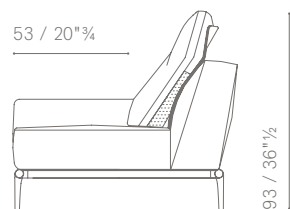

**POSIZIONE CUSCINO SCHIENALE 65X65 cm CON SUPPORTO POGGIATESTA /
*65×65 cm BACK CUSHION POSITION WITH HEADREST SUPPORT***