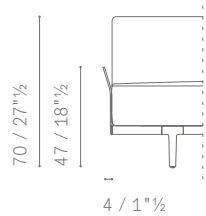

OPTIONAL: SUPPORTO CUSCINI CILINDRICI / OPTIONAL CYLINDRICAL CUSHIONS SUPPORT

NEL CASO DI MODULI SENZA BRACCIOLI È POSSIBILE AGGIUNGERE UN SUPPORTO PER L'APPOGGIO DEL CUSCINO CILINDRICO CHE PERMETTE DI CREARE ULTERIORI COMPOSIZIONI.

IN CASE OF MODULES WITHOUT ARMRESTS IT'S ALSO POSSIBLE TO PLACE AN OPTIONAL CYLINDRICAL CUSHION SUPPORT THAT ALLOW CREATING FURTHER COMPOSITIONS.

PIEDI / FEET H. 19 cm

PIEDI / FEET H. 22 cm

POSIZIONAMENTO DEL SUPPORTO DEL CUSCINO CILINDRICO / CYLINDRICAL CUSHIONS SUPPORT POSITIONING
DISPONIBILE IN DUE DIMENSIONI:

- 33 cm (consigliato per cuscino da 65 cm)
- 66 cm (consigliato per cuscino da 75 cm)

IT'S AVAILABLE IN TWO DIMENSIONS:

- 33 cm (suggested for 65 cm cushions)
- 66 cm (suggested for 75 cm cushions)

SUPPORTO DA 33 cm / 33 cm SUPPORT

previsto per montaggio in caso di modulo con schienale / *provided for the modules with backrest*