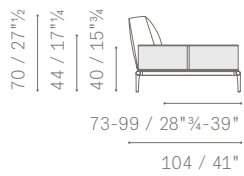

5614266

5614301

MODULI E DIVANI ANGOLARI / CORNER MODULES AND SOFAS

5614301

70 / 27"¹/₂
40 / 15"³/₄

73 / 28"³/₄
104 / 41"

252 / 99"¹/₄
305 / 120"

5614301