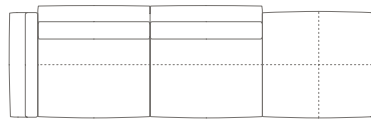

MODULI E DIVANI ANGOLARI / CORNER MODULES AND SOFAS

5614256

5614256

5614275

5614294

5614294

5614294

5614294

5614273

5614266

5614301