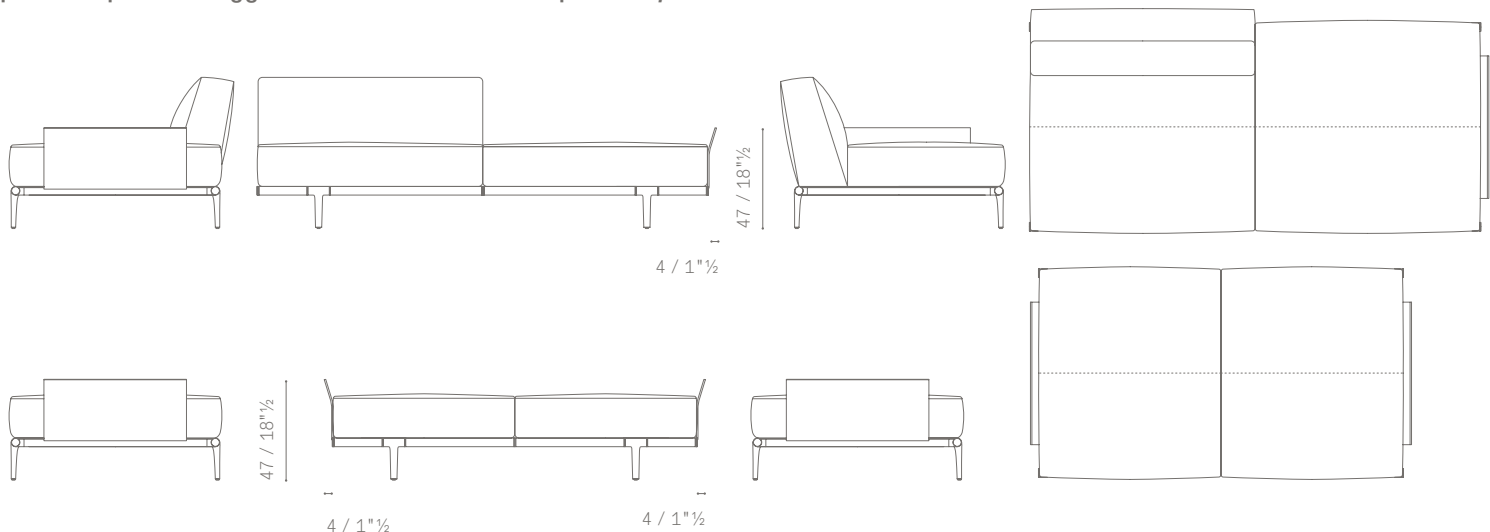

SUPPORTO DA 66 cm / 66 cm SUPPORT

previsto per montaggio in caso di modulo con panca / *provided for the modules with bench*