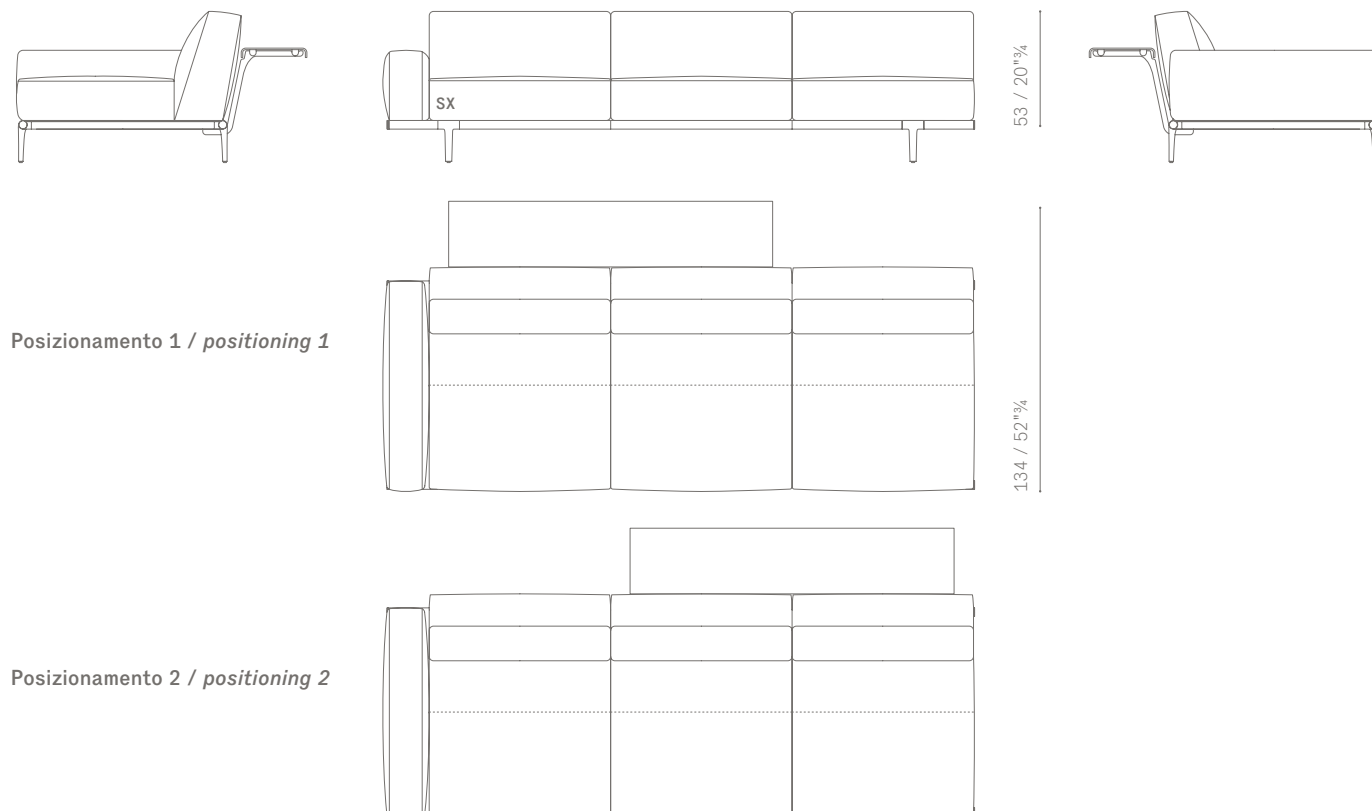

**POSIZIONAMENTO SUPPORTO POGGIATESTA /
*HEADREST SUPPORT POSITIONING***

**POSIZIONE CUSCINO SCHIENALE 65X65 cm CON SUPPORTO POGGIATESTA /
*65×65 cm BACK CUSHION POSITION WITH HEADREST SUPPORT***

OPTIONAL: MENSOLE / OPTIONAL SHELVES

DISPONIBILI IN DUE DIMENSIONI / AVAILABLE IN TWO DIMENSIONS:

- 150 cm
- 190 cm

MENSOLA DA 150 cm / 150 cm SHELF

prevista per moduli 2 posti e 3 posti/ provided for 2 and 3 seater module

ESEMPIO: POSIZIONAMENTO MENSOLA SU DIVANO 2 POSTI / EXAMPLE: SHELF POSITIONING ON 2-SEATER SOFA

ESEMPIO: POSIZIONAMENTO MENSOLA SU DIVANO 3 POSTI / EXAMPLE: SHELF POSITIONING ON 3-SEATER SOFA

L'altezza è stata rilevata con piedi di 19 cm / *The height was measured with a 19 cm feet*

MENSOLA DA 190 cm / 190 cm SHELF