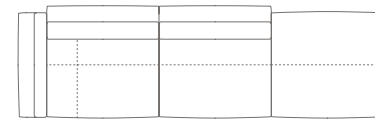

5614266

5614301

MODULI E DIVANI ANGOLARI / CORNER MODULES AND SOFAS

5614301

70 / 27"¹/₂
40 / 15"³/₄

73 / 28"³/₄
104 / 41"

252 / 99"¹/₄
305 / 120"

5614301