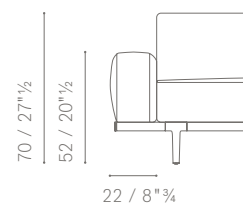

IT'S POSSIBLE TO CREATE SYMMETRICAL OR ASYMMETRICAL COMPOSITIONS USING 3 DIFFERENT HEIGHTS FOR ARMRESTS, AN END TOP AND A BACK UNIT.

BRACCIOLI E TERMINALI DISPONIBILI / *AVAILABLE ARMRESTS OR END UNIT*

HIGH ARM

LARGE ARM

LOW ARM

END UNIT

PIEDI / *FEET* H. 19 cmPIEDI / *FEET* H. 22 cmMOBILE SCHIENALE / *BACK UNIT*

DISPONIBILE IN SOSTITUZIONE AD UN CUSCINO SCHIENALE NELLE VERSIONI ASIMMETRICHE, COMPONIBILI O ANGOLARI.