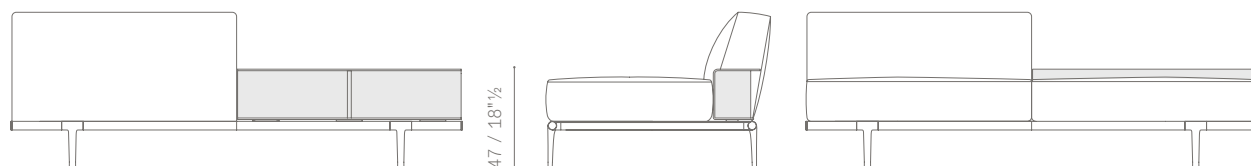

PIEDI / *FEET* H. 22 cm