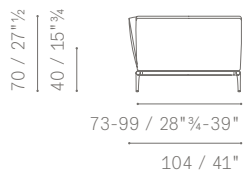

MODULI E DIVANI ANGOLARI / CORNER MODULES AND SOFAS

5614256

5614256

5614275

5614294

5614294

5614294

5614294

5614273

5614266

5614301