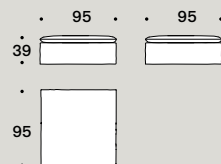

Poltrone / Armchairs

Angolare / Corner

Cuscino / Cushion / 45x35

Laterale Sx / Left-hand side unit

Cuscino / Cushion / 45x35 / 55x35 / 65x35

Centrale / Central unit

Cuscino / Cushion / 45x35 / 55x35 / 65x35

Centrale reclinabile / Recliner central unit

Cuscino / Cushion / 45x35 / 55x35

Chaise longue / Sx / Left-hand

Cuscino / Cushion / 45x35

Pouf

Cuscini / Cushions

saba

Les Femmes