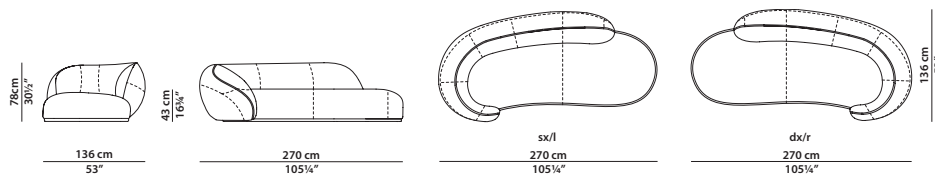

# LEON

Draga & Aurel

330 x 145 | Rhino Ebony

Struttura in multistrato e MDF. Imbottitura in poliuretano espanso a densità differenziata con rivestimento in fibra acrilica. Molleggio a nastri elastici intrecciati di caucciù rivestito. Base sottoscocca tinta nera.

Available in all soft leathers  and Rhino.

270 x 136 h78 | 3,60 m<sup>3</sup>

Divano. Sofa.

330 x 145 h78 | 4,65 m<sup>3</sup>

Divano. Sofa.