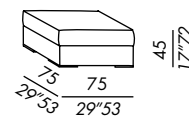

a petición, elementos y terminales se pueden realizar con la funda entera para la estructura - no para versión en piel

poltrona / armchair

sofa 155

sofa 205

sofa 235

relax chair 95

chaise longue

appoggiareni / lumbar cushion

elemento / unit 80

terminale / end unit 95

angolo / corner unit

pouf 75

JAMES SLIM

esempi di composizioni / sketches of configurations