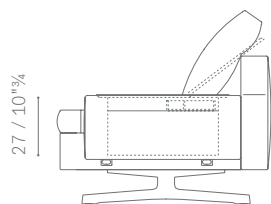

Aesthetic details. Tone-on-tone stitching.

SPECIFICHE TECNICHE / TECHNICAL SPECIFICATIONS

BRACCIOLI E TERMINALI DISPONIBILI / AVAILABLE ARMRESTS

È POSSIBILE REALIZZARE CONFIGURAZIONI SIMMETRICHE E ASIMMETRICHE UTILIZZANDO 3 BRACCIOLI DIFFERENTI

IT IS POSSIBLE TO CREATE SYMMETRICAL OR ASYMMETRICAL COMPOSITIONS USING 3 DIFFERENT ARMRESTS.

MEDIUM ARM

LOW ARM

LOW FITTED-OUT ARM (OPTIONAL BOX)

opened door

LOW FITTED-OUT ARM

OPTIONAL BOX

DIVANI SIMMETRICI E ASIMMETRICI / SYMMETRICAL AND ASYMMETRICAL SOFAS