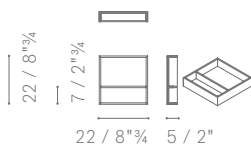

Aesthetic details. Tone-on-tone stitching.

SPECIFICHE TECNICHE / TECHNICAL SPECIFICATIONS

BRACCIOLI E TERMINALI DISPONIBILI / AVAILABLE ARMRESTS

È POSSIBILE REALIZZARE CONFIGURAZIONI SIMMETRICHE E ASIMMETRICHE UTILIZZANDO 3 BRACCIOLI DIFFERENTI

IT IS POSSIBLE TO CREATE SYMMETRICAL OR ASYMMETRICAL COMPOSITIONS USING 3 DIFFERENT ARMRESTS.

MEDIUM ARM

LOW ARM

LOW FITTED-OUT ARM (OPTIONAL BOX)

opened door

LOW FITTED-OUT ARM

OPTIONAL BOX

DIVANI SIMMETRICI E ASIMMETRICI / SYMMETRICAL AND ASYMMETRICAL SOFAS