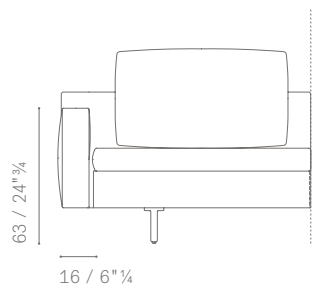

BRACCIOLI E TERMINALI DISPONIBILI / AVAILABLE ARMRESTS

È POSSIBILE REALIZZARE CONFIGURAZIONI SIMMETRICHE E ASIMMETRICHE UTILIZZANDO 3 BRACCIOLI DIFFERENTI

IT IS POSSIBLE TO CREATE SYMMETRICAL OR ASYMMETRICAL COMPOSITIONS USING 3 DIFFERENT ARMRESTS.

MEDIUM ARM