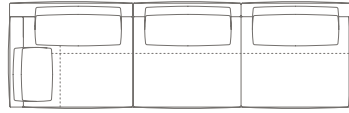

MODULI E DIVANI ANGOLARI / CORNER MODULES AND SOFAS

5665371