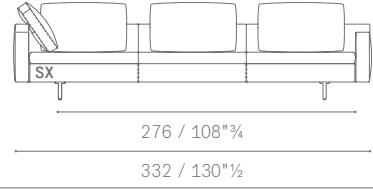

MODULI E DIVANI ANGOLARI / CORNER MODULES AND SOFAS

5665371

5665371

5665376