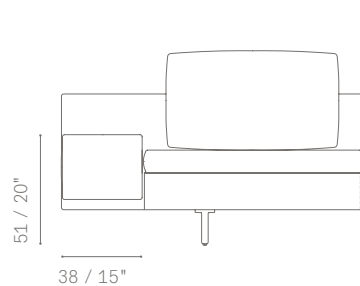

BRACCIOLI E TERMINALI DISPONIBILI / AVAILABLE ARMRESTS

È POSSIBILE REALIZZARE CONFIGURAZIONI SIMMETRICHE E ASIMMETRICHE UTILIZZANDO 3 BRACCIOLI DIFFERENTI

IT IS POSSIBLE TO CREATE SYMMETRICAL OR ASYMMETRICAL COMPOSITIONS USING 3 DIFFERENT ARMRESTS.

LOW ARM

LOW FITTED-OUT ARM

OPTIONAL BOX