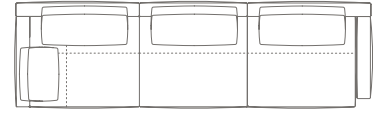

MODULI E DIVANI ANGOLARI / CORNER MODULES AND SOFAS

5665371

5665371

5665376