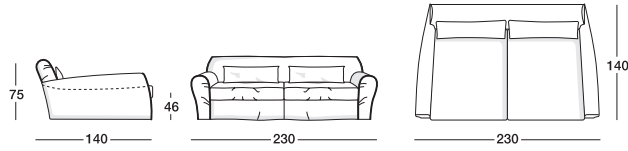

HOUSSE XXL Paola Navone

Divano. Sofa.
230X140 H75

Divano. Sofa.
270X140 H75