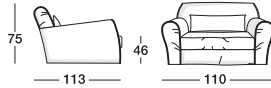

HOUSSE Paola Navone

Poltrona. Armchair.

110X113 H75

Divano. Sofa.

225X113 H75

Divano. Sofa.

265X113 H75

Pouf.

92X62 H46

Cuscino. Cushion.

48X48 - 60X60 - 75X75