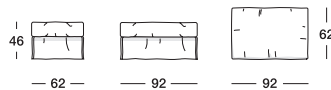

HOUSSE Paola Navone

Poltrona. Armchair.

110X113 H75

Divano. Sofa.

225X113 H75

Divano. Sofa.

265X113 H75

Pouf.

92X62 H46

Cuscino. Cushion.

48X48 - 60X60 - 75X75