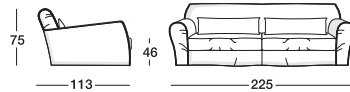

HOUSSE Paola Navone

Poltrona. Armchair.

110X113 H75

Divano. Sofa.

225X113 H75

Divano. Sofa.

265X113 H75

Pouf.

92X62 H46

Cuscino. Cushion.

48X48 - 60X60 - 75X75