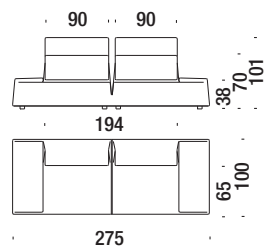

018

Divano 3 posti

3 seater sofa - Sofa 3-Sitzig - Canapé 3 places

12,1 mt. ★ 23,1 m² 2,2 m³ 105 Kg

003

Divano 3 posti smontato 275

3 seater sofa knocked down 275 - Sofa 3-Sitzig abmontiert 275 - Canapé 3 places démonté 275

12,1 mt. ★ 23,1 m² 2,2 m³ 105 Kg

035

Elemento 1 posto centrale 83

1 seater element 83 - Zentralelement 83 - Élément central 83

4,8 mt. ★ 8,1 m² 0,7 m³ 33 Kg

06C

Elemento 1 posto centrale 100

1 seater element 100 - Zentralelement 100 - Élément central 100