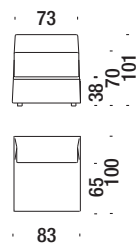

018

Divano 3 posti

3 seater sofa - Sofa 3-Sitzig - Canapé 3 places

12,1 mt. ★ 23,1 m² 2,2 m³ 105 Kg

003

Divano 3 posti smontato 275

3 seater sofa knocked down 275 - Sofa 3-Sitzig abmontiert 275 - Canapé 3 places démonté 275

12,1 mt. ★ 23,1 m² 2,2 m³ 105 Kg

035

Elemento 1 posto centrale 83

1 seater element 83 - Zentralelement 83 - Élément central 83

4,8 mt. ★ 8,1 m² 0,7 m³ 33 Kg

06C

Elemento 1 posto centrale 100

1 seater element 100 - Zentralelement 100 - Élément central 100

4,8 mt. ★ 9,2 m² 0,8 m³ 36 Kg

011

Elem.1p sinistro senza bracc.120

1 seat. elem.left without armrest 120 - Elem.1-sitzig links Ohne Arml.120 - El.1 places gauche sans accoudoir 120

4,5 mt. ★ 8,6 m² 1 m³ 43 Kg

143

Elem.1p destro senza bracc.120

1 seat. elem.right without armrest 120 - Elem.1-sitzig rechts Ohne Arml.120 - El.1 places droit sans accoudoir 120

4,5 mt. ★ 8,6 m² 1 m³ 43 Kg

142

Elem.1p sinistro senza bracc.137