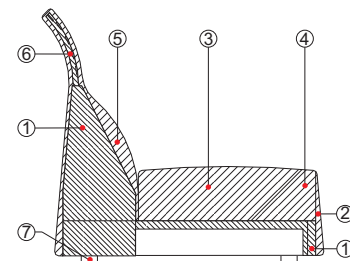

Structure Seat in wood ① upholstered with stress-resistant polyurethane foam with differentiated densities (2-3-4) and polyester fibre. Back and arm in injected flame-retardant foam ⑤ with frame and reclining mechanism in steel ④, upholstered in polyester fibre. The feet ⑦, screwed to the frame, are in black polypropylene.

Features The HIGHLANDS collection covers are removable. The modules are joined together by means of a hooking device in black ABS. Beds (code 175-176-177) are delivered unassembled.

Surcharges Upcharge for center optional beam on beds 300 €.

Note Requests for special sizes cannot be accepted.

Structure Structure portante en multiplis de bois ① recouverte de mousse de polyuréthane indéformable ② et fibre polyester. Dossiers en mousse injectée à froid ③, avec structure et mécanisme d'inclinaison en acier ④. Pieds en acier ⑥. Les pieds ⑦, vissés à la structure, sont en polypropylène noir.

Caractéristiques La collection HIGHLANDS est déhoussable. Les éléments sont unis entre eux par un dispositif d'accrochage en ABS noir. Les lits (cod.175-176-177) sont livrés démontés.

Majorations Surcharge de 300 € traverse central optionel pour lits.

Attention Les commandes d'éléments non standard ne sont pas acceptées.

RIVESTIMENTI CONSIGLIATI

Recommended fabric hangers
Vorgeschlagene Stoffbuegel
Liasse de tissus conseillées

104 Net - Work
105 Chelsea Girl 1,2
108 Caravanserai 1 10,11

Il numero rosso indica lo specifico tessuto sconsigliato all'interno della tirella.
The number in red indicates the specific fabric in the swatches which is not recommended.
Die rote Nummer bezeichnet einen Stoff aus dem Stoffmusterkatalog, der nicht empfohlen wird.
Le numéro rouge indique le tissu spécifique déconseillé à l'intérieur de la liasse.

109 Caravanserai 2 9,15
110 Kvadrat x Moroso n° 1
Divina

Pelle / Leather T
Pelle / Leather Z