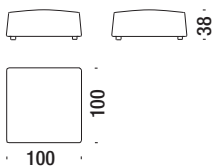

6,6 mt. ★ 14,4 m² 1,6 m³ 66 Kg

Pouf 50x50

152

Stool 50x50 - Hocker 50x50 - Pouf 50x50

1,5 mt. ★ 1,8 m² 0,2 m³ 11 Kg

Pouf 100x83

154

Stool 100x83 - Hocker 100x83 - Pouf 100x83

2,9 mt. ★ 3,5 m² 0,4 m³ 22 Kg

Pouf 100x100

153

Stool 100x100 - Hocker 100x100 - Pouf 100x100

2,9 mt. ★ 3,5 m² 0,5 m³ 24 Kg

Letto 160

Bed 160 - Bett 160 - Lit 160

8,2 mt. ★ 16,5 m² 1,5 m³ 88 Kg