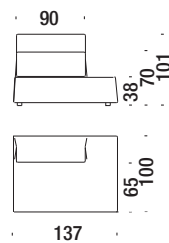

4,8 mt. ★ 9,2 m² 0,8 m³ 36 Kg

011

Elem.1p sinistro senza bracc.120

1 seat. elem.left without armrest 120 - Elem.1-sitzig links Ohne Arml.120 - El.1 places gauche sans accoudoir 120

4,5 mt. ★ 8,6 m² 1 m³ 43 Kg

143

Elem.1p destro senza bracc.120

1 seat. elem.right without armrest 120 - Elem.1-sitzig rechts Ohne Arml.120 - El.1 places droit sans accoudoir 120

4,5 mt. ★ 8,6 m² 1 m³ 43 Kg

142

Elem.1p sinistro senza bracc.137

141

1 seat. elem.left without armrest 137 - Elem.1-sitzig links Ohne Arml.137 - El.1 places gauche sans accoudoir 137

5 mt. ★ 9,5 m² 1,1 m³ 46 Kg

Elem.1p destro senza bracc.137

140

1 seat. elem.right without armrest 137 - Elem.1-sitzig rechts Ohne Arml.137 - El.1 places droit sans accoudoir 137

5 mt. ★ 9,5 m² 1,1 m³ 46 Kg

Elemento 1p bracciolo sinistro 120

06E

1 seater element armrest left 120 - Elem.1-sitzig Armlehne links 120 - Elem.1 places droit accoudoir gauche 120

5,5 mt. ★ 10,5 m² 1 m³ 51 Kg