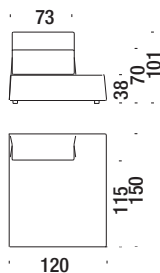

6 mt. ★ 11,5 m² 1,1 m³ 54 Kg

Chaise Longue centrale 83

034

Chaise Longue central 83 - Chaise Longue zentral 83 - Chaise Longue central 83

5,4 mt. ★ 10,3 m² 1,2 m³ 43 Kg

Chaise Longue centrale 100

04S

Chaise Longue central 100 - Chaise Longue zentral 100 - Chaise Longue central 100

5,5 mt. ★ 11,8 m² 1,2 m³ 46 Kg

Chaise Longue sinistra senza bracc.120

OD4

Chaise Longue left without armrest 120 - Chaise Longue links Ohne Armlehne 120 - Chaise Longue gauche sans accoudoir 120

5,9 mt. ★ 12,3 m² 1,6 m³ 58 Kg

Chaise Longue destra senza bracc.120

OD3

Chaise Longue right without armrest 120 - Chaise Longue rechts Ohne Armlehne 120 - Chaise Longue droit sans accoudoir 120

5,9 mt. ★ 12,3 m² 1,6 m³ 58 Kg

Chaise Longue bracciolo sinistro da 120