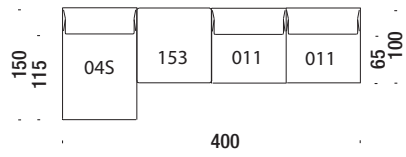

196

Rete doghe 200x180

Slatted base 200x180 - Lattenrost 200x180 - Sommier à lattes 200x180

0,3 m³

197

Composizione "A"

Composition "A" - Zusammenstellung "A" - Composition "A"

18 mt. ★ 33,7 m² 3,3 m³ 142 Kg