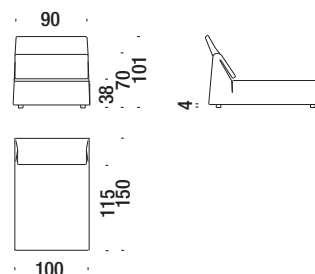

6 mt. ★ 11,5 m² 1,1 m³ 54 Kg

Chaise Longue centrale 83

034

Chaise Longue central 83 - Chaise Longue zentral 83 - Chaise Longue central 83

5,4 mt. ★ 10,3 m² 1,2 m³ 43 Kg

Chaise Longue centrale 100

04S

Chaise Longue central 100 - Chaise Longue zentral 100 - Chaise Longue central 100

5,5 mt. ★ 11,8 m² 1,2 m³ 46 Kg

Chaise Longue sinistra senza bracc.120

OD4

Chaise Longue left without armrest 120 - Chaise Longue links Ohne Armlehne 120 - Chaise Longue gauche sans accoudoir 120

5,9 mt. ★ 12,3 m² 1,6 m³ 58 Kg