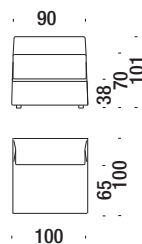

12,1 mt. ★ 23,1 m² 2,2 m³ 105 Kg

035

Elemento 1 posto centrale 83

1 seater element 83 - Zentralelement 83 - Élément central 83

4,8 mt. ★ 8,1 m² 0,7 m³ 33 Kg

06C

Elemento 1 posto centrale 100

1 seater element 100 - Zentralelement 100 - Élément central 100

4,8 mt. ★ 9,2 m² 0,8 m³ 36 Kg

011

Elem.1p sinistro senza bracc.120

1 seat. elem.left without armrest 120 - Elem.1-sitzig links Ohne Arml.120 - El.1 places gauche sans accoudoir 120

4,5 mt. ★ 8,6 m² 1 m³ 43 Kg

143

Elem.1p destro senza bracc.120

1 seat. elem.right without armrest 120 - Elem.1-sitzig rechts Ohne Arml.120 - El.1 places droit sans accoudoir 120

4,5 mt. ★ 8,6 m² 1 m³ 43 Kg

142

Elem.1p sinistro senza bracc.137