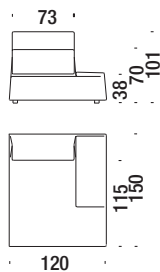

06W

Chaise Longue armrest left 120 - Chaise Longue Armlehne links 120 - Chaise Longue accoudoir gauche 120

6,6 mt. ★ 14,4 m² 1,6 m³ 66 Kg

Chaise Longue bracciolo destro da 120

06V

Chaise Longue armrest right 120 - Chaise Longue Armlehne rechts 120 - Chaise Longue accoudoir droit 120

6,6 mt. ★ 14,4 m² 1,6 m³ 66 Kg

Pouf 50x50

152

Stool 50x50 - Hocker 50x50 - Pouf 50x50

1,5 mt. ★ 1,8 m² 0,2 m³ 11 Kg

Pouf 100x83

154

Stool 100x83 - Hocker 100x83 - Pouf 100x83