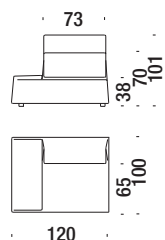

143

Elem.1p destro senza bracc.120

1 seat. elem.right without armrest 120 - Elem.1-sitzig rechts Ohne Arml.120 - El.1 places droit sans accoudoir 120

4,5 mt. ★ 8,6 m² 1 m³ 43 Kg

142

Elem.1p sinistro senza bracc.137

141

1 seat. elem.left without armrest 137 - Elem.1-sitzig links Ohne Arml.137 - El.1 places gauche sans accoudoir 137

5 mt. ★ 9,5 m² 1,1 m³ 46 Kg

Elem.1p destro senza bracc.137

140

1 seat. elem.right without armrest 137 - Elem.1-sitzig rechts Ohne Arml.137 - El.1 places droit sans accoudoir 137

5 mt. ★ 9,5 m² 1,1 m³ 46 Kg

Elemento 1p bracciolo sinistro 120

06E

1 seater element armrest left 120 - Elem.1-sitzig Armlehne links 120 - Elem.1 places droit accoudoir gauche 120

5,5 mt. ★ 10,5 m² 1 m³ 51 Kg

Elemento 1p bracciolo destro 120

06D

1 seater element armrest right 120 - Elem.1-sitzig Armlehne rechts 120 - Elem.1 places droit accoudoir droit 120

5,5 mt. ★ 10,5 m² 1 m³ 51 Kg

Elemento 1p bracciolo sinistro 137