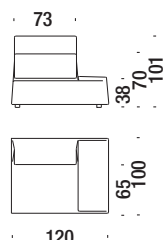

143

Elem.1p destro senza bracc.120

1 seat. elem.right without armrest 120 - Elem.1-sitzig rechts Ohne Arml.120 - El.1 places droit sans accoudoir 120

4,5 mt. ★ 8,6 m² 1 m³ 43 Kg

142

Elem.1p sinistro senza bracc.137

141

1 seat. elem.left without armrest 137 - Elem.1-sitzig links Ohne Arml.137 - El.1 places gauche sans accoudoir 137

5 mt. ★ 9,5 m² 1,1 m³ 46 Kg

Elem.1p destro senza bracc.137

140

1 seat. elem.right without armrest 137 - Elem.1-sitzig rechts Ohne Arml.137 - El.1 places droit sans accoudoir 137

5 mt. ★ 9,5 m² 1,1 m³ 46 Kg

Elemento 1p bracciolo sinistro 120

06E

1 seater element armrest left 120 - Elem.1-sitzig Armlehne links 120 - Elem.1 places droit accoudoir gauche 120

5,5 mt. ★ 10,5 m² 1 m³ 51 Kg

Elemento 1p bracciolo destro 120

06D

1 seater element armrest right 120 - Elem.1-sitzig Armlehne rechts 120 - Elem.1 places droit accoudoir droit 120

5,5 mt. ★ 10,5 m² 1 m³ 51 Kg

Elemento 1p bracciolo sinistro 137