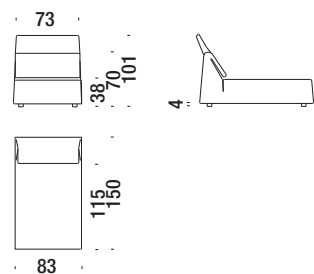

013

1 seater element armrest left 137 - Elem.1-sitzig Armlehne links 137 - Elem.1 places droit accoudoir gauche 137

6 mt. ★ 11,5 m² 1,1 m³ 54 Kg

Elemento 1p bracciolo destro 137

012

1 seater element armrest right 137 - Elem.1-sitzig Armlehne rechts 137 - Elem.1 places droit accoudoir droit 137

6 mt. ★ 11,5 m² 1,1 m³ 54 Kg

Chaise Longue centrale 83

034

Chaise Longue central 83 - Chaise Longue zentral 83 - Chaise Longue central 83

5,4 mt. ★ 10,3 m² 1,2 m³ 43 Kg

Chaise Longue centrale 100

04S

Chaise Longue central 100 - Chaise Longue zentral 100 - Chaise Longue central 100

5,5 mt. ★ 11,8 m² 1,2 m³ 46 Kg

Chaise Longue sinistra senza bracc.120

OD4

Chaise Longue left without armrest 120 - Chaise Longue links Ohne Armlehne 120 - Chaise Longue gauche sans accoudoir 120

5,9 mt. ★ 12,3 m² 1,6 m³ 58 Kg