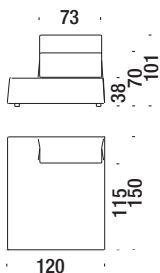

6 mt. ★ 11,5 m² 1,1 m³ 54 Kg

Chaise Longue centrale 83

034

Chaise Longue central 83 - Chaise Longue zentral 83 - Chaise Longue central 83

5,4 mt. ★ 10,3 m² 1,2 m³ 43 Kg

Chaise Longue centrale 100

04S

Chaise Longue central 100 - Chaise Longue zentral 100 - Chaise Longue central 100

5,5 mt. ★ 11,8 m² 1,2 m³ 46 Kg

Chaise Longue sinistra senza bracc.120

OD4

Chaise Longue left without armrest 120 - Chaise Longue links Ohne Armlehne 120 - Chaise Longue gauche sans accoudoir 120

5,9 mt. ★ 12,3 m² 1,6 m³ 58 Kg

Chaise Longue destra senza bracc.120

OD3

Chaise Longue right without armrest 120 - Chaise Longue rechts Ohne Armlehne 120 - Chaise Longue droit sans accoudoir 120

5,9 mt. ★ 12,3 m² 1,6 m³ 58 Kg

Chaise Longue bracciolo sinistro da 120