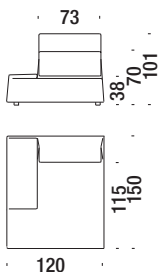

5,5 mt. ★ 11,8 m² 1,2 m³ 46 Kg

Chaise Longue sinistra senza bracc.120

OD4

Chaise Longue left without armrest 120 - Chaise Longue links Ohne Armlehne 120 - Chaise Longue gauche sans accoudoir 120

5,9 mt. ★ 12,3 m² 1,6 m³ 58 Kg

Chaise Longue destra senza bracc.120

OD3

Chaise Longue right without armrest 120 - Chaise Longue rechts Ohne Armlehne 120 - Chaise Longue droit sans accoudoir 120

5,9 mt. ★ 12,3 m² 1,6 m³ 58 Kg

Chaise Longue bracciolo sinistro da 120

06W

Chaise Longue armrest left 120 - Chaise Longue Armlehne links 120 - Chaise Longue accoudoir gauche 120

6,6 mt. ★ 14,4 m² 1,6 m³ 66 Kg

Chaise Longue bracciolo destro da 120

06V

Chaise Longue armrest right 120 - Chaise Longue Armlehne rechts 120 - Chaise Longue accoudoir droit 120

6,6 mt. ★ 14,4 m² 1,6 m³ 66 Kg

Pouf 50x50

152

Stool 50x50 - Hocker 50x50 - Pouf 50x50

1,5 mt. ★ 1,8 m² 0,2 m³ 11 Kg

Pouf 100x83

154

Stool 100x83 - Hocker 100x83 - Pouf 100x83