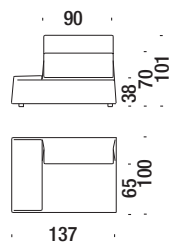

141

1 seat. elem.left without armrest 137 - Elem.1-sitzig links Ohne Arml.137 - El.1 places gauche sans accoudoir 137

5 mt. ★ 9,5 m² 1,1 m³ 46 Kg

Elem.1p destro senza bracc.137

140

1 seat. elem.right without armrest 137 - Elem.1-sitzig rechts Ohne Arml.137 - El.1 places droit sans accoudoir 137

5 mt. ★ 9,5 m² 1,1 m³ 46 Kg

Elemento 1p bracciolo sinistro 120

06E

1 seater element armrest left 120 - Elem.1-sitzig Armlehne links 120 - Elem.1 places droit accoudoir gauche 120

5,5 mt. ★ 10,5 m² 1 m³ 51 Kg

Elemento 1p bracciolo destro 120

06D

1 seater element armrest right 120 - Elem.1-sitzig Armlehne rechts 120 - Elem.1 places droit accoudoir droit 120

5,5 mt. ★ 10,5 m² 1 m³ 51 Kg

Elemento 1p bracciolo sinistro 137

013

1 seater element armrest left 137 - Elem.1-sitzig Armlehne links 137 - Elem.1 places droit accoudoir gauche 137

6 mt. ★ 11,5 m² 1,1 m³ 54 Kg

Elemento 1p bracciolo destro 137

012

1 seater element armrest right 137 - Elem.1-sitzig Armlehne rechts 137 - Elem.1 places droit accoudoir droit 137