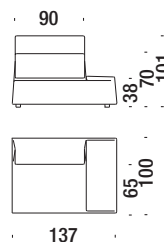

Elemento 1p bracciolo destro 120

06D

1 seater element armrest right 120 - Elem.1-sitzig Armlehne rechts 120 - Elem.1 places droit accoudoir droit 120

5,5 mt. ★ 10,5 m² 1 m³ 51 Kg

Elemento 1p bracciolo sinistro 137

013

1 seater element armrest left 137 - Elem.1-sitzig Armlehne links 137 - Elem.1 places droit accoudoir gauche 137

6 mt. ★ 11,5 m² 1,1 m³ 54 Kg

Elemento 1p bracciolo destro 137

012

1 seater element armrest right 137 - Elem.1-sitzig Armlehne rechts 137 - Elem.1 places droit accoudoir droit 137

6 mt. ★ 11,5 m² 1,1 m³ 54 Kg

Chaise Longue centrale 83

034

Chaise Longue central 83 - Chaise Longue zentral 83 - Chaise Longue central 83

5,4 mt. ★ 10,3 m² 1,2 m³ 43 Kg

Chaise Longue centrale 100

04S

Chaise Longue central 100 - Chaise Longue zentral 100 - Chaise Longue central 100