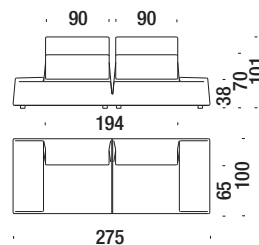

018

Divano 3 posti

3 seater sofa - Sofa 3-Sitzig - Canapé 3 places

12,1 mt. ★ 23,1 m² 2,2 m³ 105 Kg

003

Divano 3 posti smontato 275

3 seater sofa knocked down 275 - Sofa 3-Sitzig abmontiert 275 - Canapé 3 places démonté 275

12,1 mt. ★ 23,1 m² 2,2 m³ 105 Kg

035

Elemento 1 posto centrale 83

1 seater element 83 - Zentralelement 83 - Élément central 83

4,8 mt. ★ 8,1 m² 0,7 m³ 33 Kg

06C

Elemento 1 posto centrale 100

1 seater element 100 - Zentralelement 100 - Élément central 100