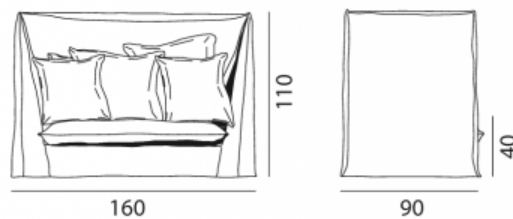

GERVASONI™

Ghost 18

Collezione: Ghost / Divani
Design: Paola Navone

Divano alto, struttura in multistrati e massello, con cinghie elastiche. imbottitura in poliuretano espanso a quote differenziate. rivestimento sfoderabile. Cuscini volanti in misto piuma: due schienali da 60 x 60 cm e tre da 50 x 50 cm.