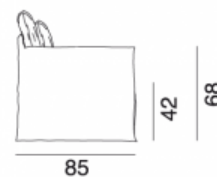

GERVASONI™

Ghost 09

Collezione: Ghost / Divani

Design: Paola Navone

Divanetto, struttura in multistrati e massello, con cinghie elastiche. Imbottitura in poliuretano espanso a quote differenziate. Rivestimento sfoderabile. Cuscini volanti in misto piuma: due schienali da 60 x 60 cm.