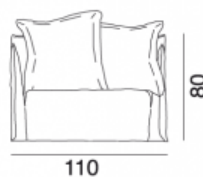

GERVASONI™

Ghost 09

Collezione: Ghost / Divani

Design: Paola Navone

Divanetto, struttura in multistrati e massello, con cinghie elastiche. Imbottitura in poliuretano espanso a quote differenziate. Rivestimento sfoderabile. Cuscini volanti in misto piuma: due schienali da 60 x 60 cm.