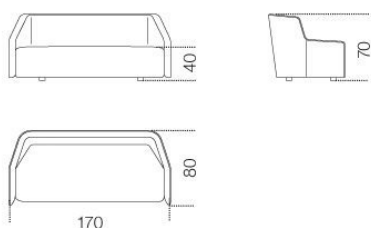

Dimensioni / Sizes
170 x 80 x 70h cm

Pelle scamosciata / Suede

Sand 06
Sand 06

Sand 012
Sand 012

Grey 020
Grey 020

Grey 058
Grey 058

Grey 074
Grey 074

Velluto / Velvet