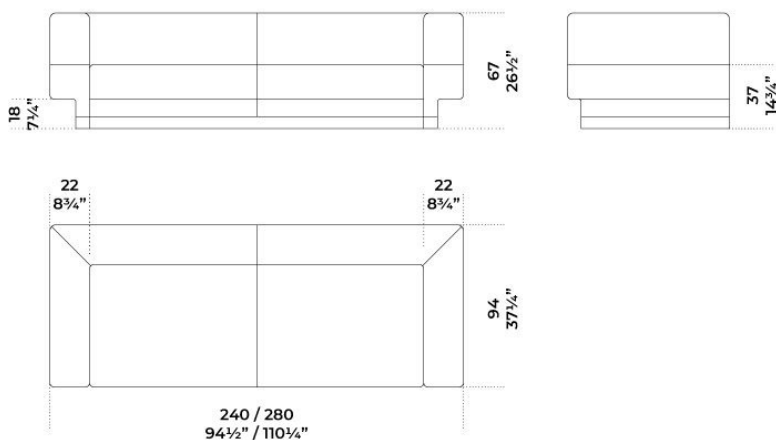

Dimensioni / Sizes
Cm (L x P x H)
240 x 94 x 67
280 x 94 x 67

Inches (L x P x H)
94½" x 37¼" x 26½"
110¼" x 37¼" x 26½"

Decorative cushion
Cm (L x H)
40 x 40
60 x 60

Inches (L x H)
15¾" x 15¾"
23¾" x 23¾"

Dimensioni / Sizes
Cm (L x P x H)
Moduli:

ELS-T120L | ELS-T120R 120 x 96 x 70
ELS-T140L | ELS-T140R 140 x 96 x 70
ELS-TA225L | ELS-TA225R 225 x 147 x 70
ELS-C120 120 x 90 x 70
ELS-CA200 200 x 147 x 70
ELS-A140L | ELS-A140R 140 x 120 x 70