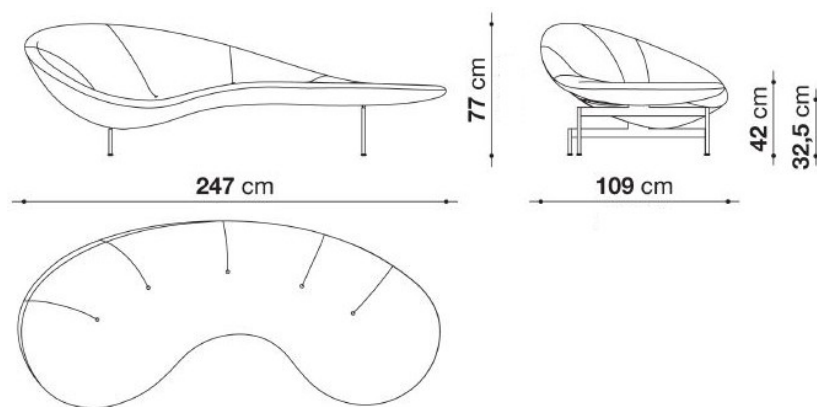

## Specifiche tecniche

---

Progetto:	Tomassini Arredamenti Display
Prodotto:	Divano
Qtà:	1
Nome:	Eda-Mame
Descrizione:	Divano rivestito in tessuto con piedini in metallo.
Dimensioni:	Cm.247x109x77h
Finiture:	Rivestimento in tessuto di colore beige chiaro; piedini verniciati in finitura peltro.
Brand:	B&B Italia
Specifiche aggiuntive:	Rivestimenti e imbottiture sono conformi alle normative Italiane. Eventuali trattamenti (es. ignifughi) specifici richiesti dalla legge in altri Paesi devono essere richiesti al momento dell'ordine e sono a carico e responsabilità del cliente finale.

Foto campione / Immagini di riferimento *(Foto puramente indicative)*

Note:

Tessuto beige chiaro

Metallo verniciato peltro

Signature: \_\_\_\_\_