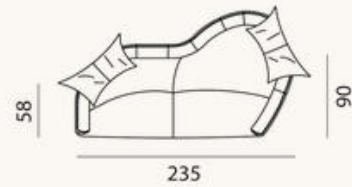

Dimensions

DS-102

230