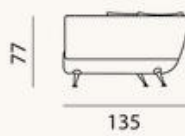

Dimensions

DS-102

230