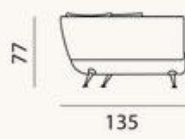

Dimensions

DS-102

230