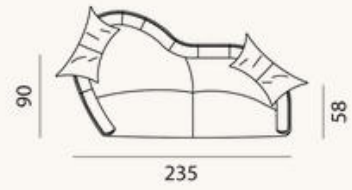

Dimensions

DS-102

230