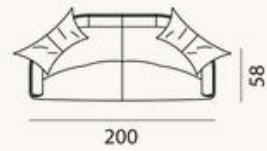

Dimensions

DS-102

230