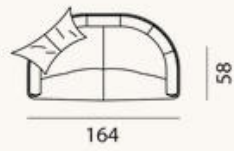

Dimensions

DS-102

230