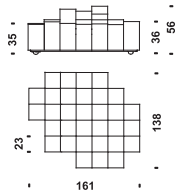

103 Element right 207 - 104 Element left 207
 103 Element rechts 207 - 104 Element links 207
 103 Element gauche 207 - 104 Elemnt droit 207

001 Poltrona

001 Armchair
001 Sessel
001 Fauteuil

001 Poltrona

001 Armchair
001 Sessel
001 Fauteuil

LIGHT GREY

DARK GREY

001 Poltrona

001 Armchair
001 Sessel
001 Fauteuil

107 Isola 161x138

107 Island 161x138

107 Insel 161x138

107 Ile 161x138

LIGHT BLUE

107 Isola 161x138

107 Island 161x138

107 Insel 161x138

107 Ile 161x138

107 Isola 161x138

107 Island 161x138

107 Insel 161x138

107 Ile 161x138

Elemento sinistro 138

Element left 138 - Element links 138 - Element gauche 138

1 m³ 40 Kg

102

Elemento destro 138

Element right 138 - Element rechts 138 - Element droit 138

1 m³ 40 Kg