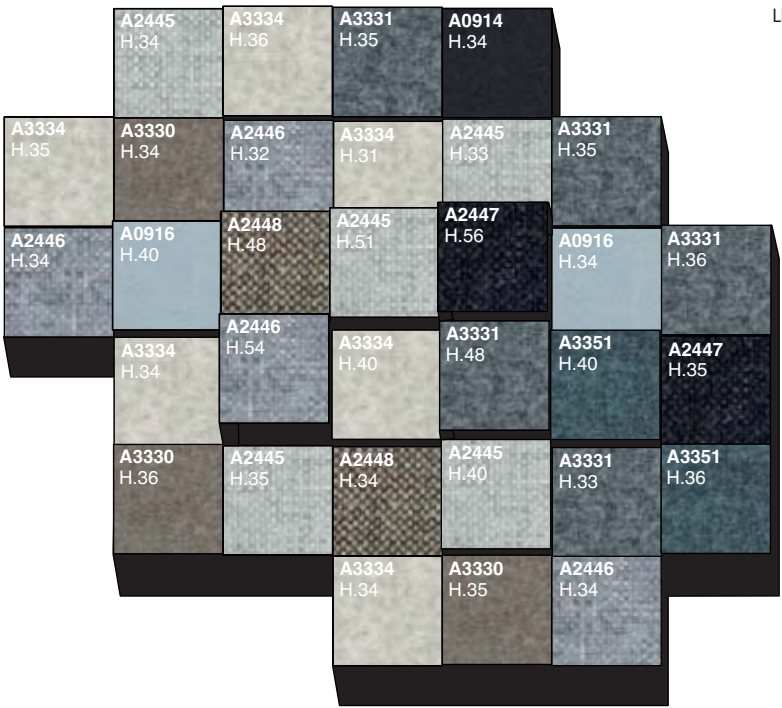

LIGHT GREY

DARK GREY

001 Poltrona

001 Armchair
001 Sessel
001 Fauteuil

107 Isola 161x138

107 Island 161x138

107 Insel 161x138

107 Ile 161x138

LIGHT BLUE

107 Isola 161x138

107 Island 161x138

107 Insel 161x138

107 Ile 161x138

107 Isola 161x138

107 Island 161x138

107 Insel 161x138