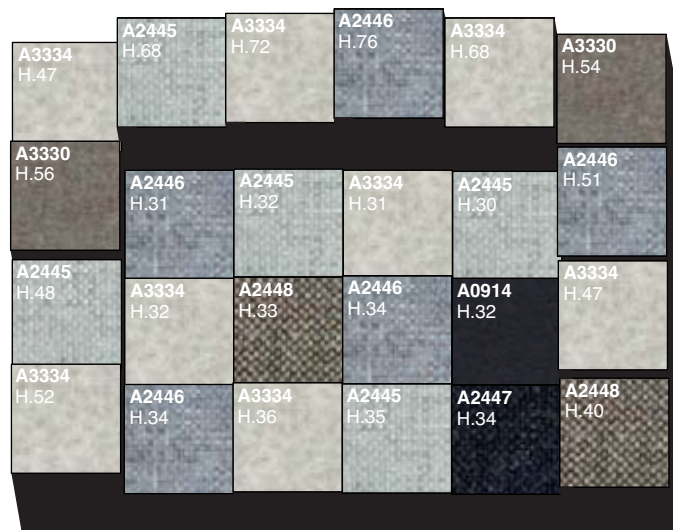

103 Element right 207 - 104 Element left 207
 103 Element rechts 207 - 104 Element links 207
 103 Element gauche 207 - 104 Elemnt droit 207

001 Poltrona

001 Armchair
001 Sessel
001 Fauteuil

001 Poltrona

001 Armchair
001 Sessel
001 Fauteuil

LIGHT GREY

DARK GREY

001 Poltrona

001 Armchair
001 Sessel
001 Fauteuil

107 Isola 161x138

107 Island 161x138

107 Insel 161x138

107 Ile 161x138