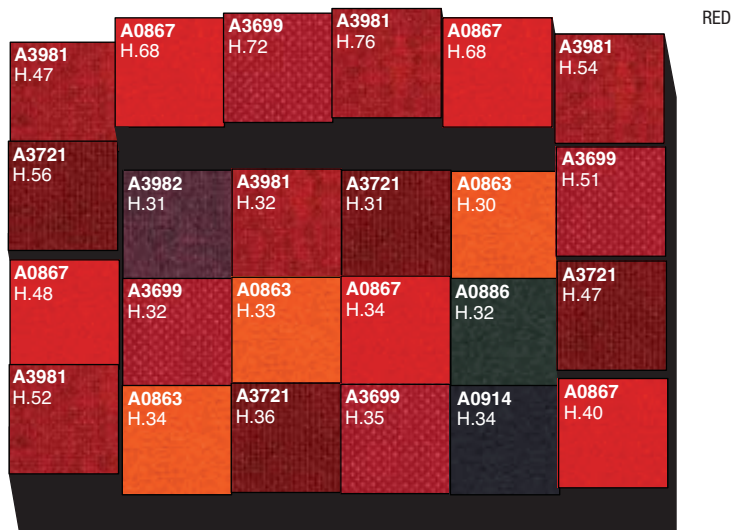

103 Elemento destro 207 - 104 Elemento sinistro 207

103 Element right 207 - 104 Element left 207

103 Element rechts 207 - 104 Element links 207

103 Element gauche 207 - 104 Elemnt droit 207

103 Elemento destro 207 - 104 Elemento sinistro 207

103 Element right 207 - 104 Element left 207
 103 Element rechts 207 - 104 Element links 207
 103 Element gauche 207 - 104 Elemnt droit 207

001 Poltrona

001 Armchair
001 Sessel
001 Fauteuil

001 Poltrona

001 Armchair
001 Sessel
001 Fauteuil

LIGHT GREY

DARK GREY

001 Poltrona

001 Armchair
001 Sessel
001 Fauteuil

107 Isola 161x138

107 Island 161x138

107 Insel 161x138

107 Ile 161x138