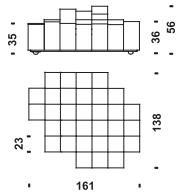

103 Element right 207 - 104 Element left 207
 103 Element rechts 207 - 104 Element links 207
 103 Element gauche 207 - 104 Elemnt droit 207

001 Poltrona

001 Armchair
001 Sessel
001 Fauteuil

001 Poltrona

001 Armchair
001 Sessel
001 Fauteuil

LIGHT GREY

DARK GREY

001 Poltrona

001 Armchair
001 Sessel
001 Fauteuil

107 Isola 161x138

107 Island 161x138

107 Insel 161x138

107 Ile 161x138

107 Ile 161x138

Elemento sinistro 138

Element left 138 - Element links 138 - Element gauche 138

1 m³ 40 Kg

102

Elemento destro 138

Element right 138 - Element rechts 138 - Element droit 138

1 m³ 40 Kg