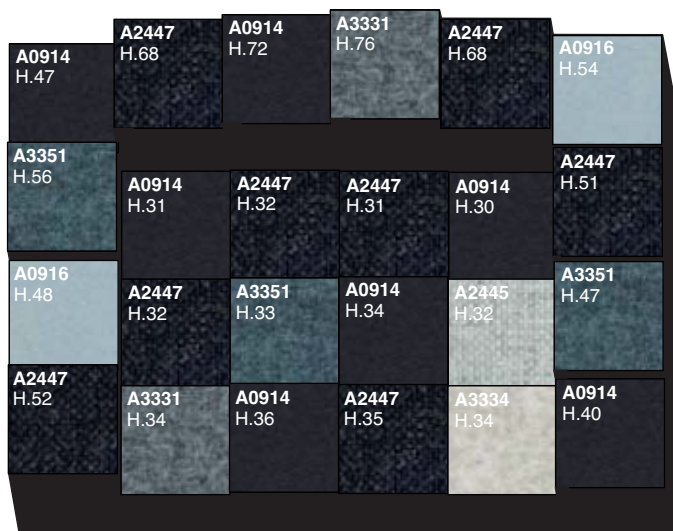

103 Element right 207 - 104 Element left 207
 103 Element rechts 207 - 104 Element links 207
 103 Element gauche 207 - 104 Elemnt droit 207

001 Poltrona

001 Armchair
001 Sessel
001 Fauteuil

001 Poltrona

001 Armchair
001 Sessel
001 Fauteuil

LIGHT GREY

DARK GREY

001 Poltrona

001 Armchair
001 Sessel
001 Fauteuil

107 Isola 161x138

107 Island 161x138

107 Insel 161x138

107 Ile 161x138