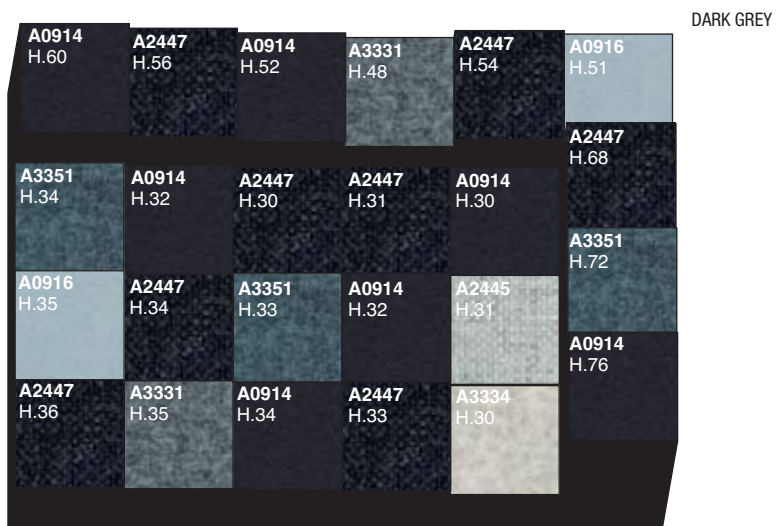

101 Elemento destro 138 - 102 Elemento sinistro 138

101 Element right 138 - 102 Element left 138
101 Element rechts 138 - 102 Element links 138
101 Element gauche 138 - 102 Element droit 138