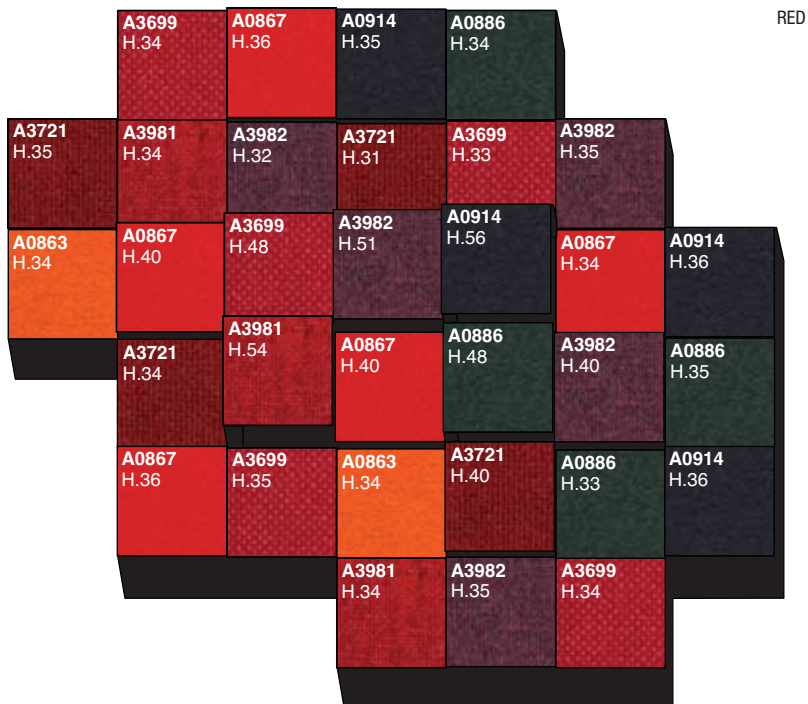

LIGHT BLUE

107 Isola 161x138

107 Island 161x138

107 Insel 161x138

107 Ile 161x138

107 Isola 161x138

107 Island 161x138

107 Insel 161x138

107 Ile 161x138

Elemento sinistro 138

Element left 138 - Element links 138 - Element gauche 138

1 m³ 40 Kg

102

Elemento destro 138

Element right 138 - Element rechts 138 - Element droit 138

1 m³ 40 Kg