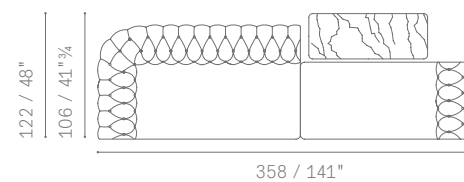

ESEMPIO DI COMPOSIZIONE 6 / LAYOUT EXAMPLE NO. 6

- 5617221 2 seater sofa SX
- 5617221 2 seater sofa DX
- 5617122 Large armless chair
- 5617221 2 seater sofa DX