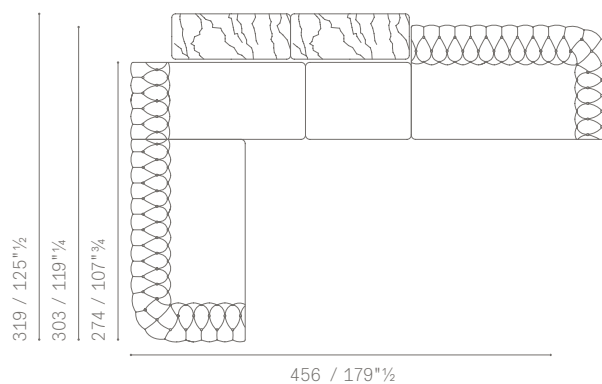

5617221 2 seater sofa DX
5617221 2 seater sofa SX
Suggested extra item
5599622 Fidelio small table 92X42 h37

ESEMPIO DI COMPOSIZIONE 8 / LAYOUT EXAMPLE NO. 8

5617122 Large armless chair
5617221 2 seater sofa dX
Suggested extra items
5599622 Fidelio small table 92×42 h37
5599621 Fidelio small table 53X42 h55

ESEMPIO DI COMPOSIZIONE 9 / LAYOUT EXAMPLE NO. 9

5617221 2 seater sofa SX
5617511 Ottoman
Suggested extra item
5599621 Fidelio small table 53X42 h55

ESEMPIO DI COMPOSIZIONE 10 / LAYOUT EXAMPLE NO. 10

5617221 2 seater sofa SX
5617146 Sectional chaise longue
5617511 Ottoman
5617221 2 seater sofa DX
Suggested extra items
N. 2 5599623 Fidelio small table 110×42 h49