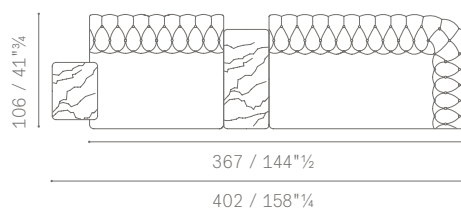

ESEMPIO DI COMPOSIZIONE 8 / LAYOUT EXAMPLE NO. 8

5617122 Large armless chair
5617221 2 seater sofa dX
Suggested extra items
5599622 Fidelio small table 92×42 h37
5599621 Fidelio small table 53X42 h55