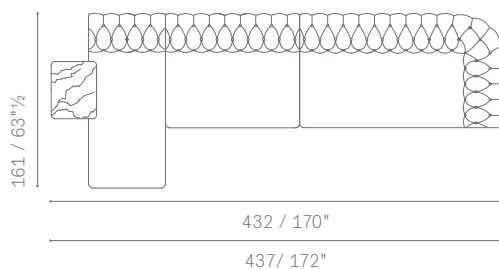

ESEMPIO DI COMPOSIZIONE 3 / LAYOUT EXAMPLE NO. 3

- 5617221 2 seater sofa SX
- 5617221 2 seater sofa DX
- 5617122 Large armless chair
- 5617221 2 seater sofa DX

ESEMPIO DI COMPOSIZIONE 4 / LAYOUT EXAMPLE NO. 4

- 5617221 2 seater sofa SX
- 5617146 Sectional chaise longue
- 5617221 2 seater sofa DX
- Suggested extra item
- 5599623 Fidelio small table 110×42 h49

ESEMPIO DI COMPOSIZIONE 5 / LAYOUT EXAMPLE NO. 5

- 5617221 2 seater sofa SX
- 5617122 Large armless chair
- Suggested extra item
- 5599623 Fidelio small table 110×42 h49