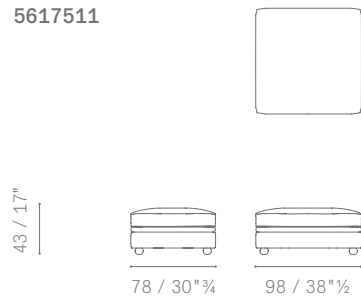

5617122

5617221

5617146

5617511

ESEMPIO DI COMPOSIZIONE 1 / LAYOUT EXAMPLE NO. 1

- 5617221 Sectional 2 seater sofa DX
- 5617122 Large armless chair
- 5617221 Sectional 2 seater sofa DX
- Suggested extra item
- 5599622 Fidelio small table 92×42 h37

ESEMPIO DI COMPOSIZIONE 2 / LAYOUT EXAMPLE NO. 2

- 5617511 Ottoman
- 5617122 Large armless chair
- 5617221 2 seater sofa SX
- 5617146 Sectional chaise longue
- Suggested extra items
- 5599621 Fidelio small table 53X42 h55
- 5599623 Fidelio small table 110×42 h49