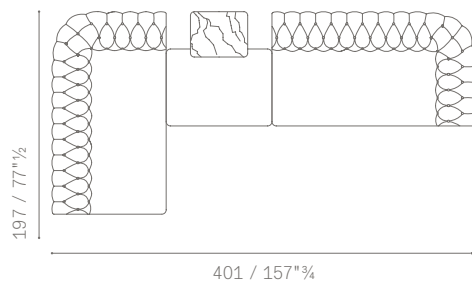

ESEMPIO DI COMPOSIZIONE 9 / LAYOUT EXAMPLE NO. 9

5617221 2 seater sofa SX
5617511 Ottoman
Suggested extra item
5599621 Fidelio small table 53X42 h55

ESEMPIO DI COMPOSIZIONE 10 / LAYOUT EXAMPLE NO. 10

5617221 2 seater sofa SX
5617146 Sectional chaise longue
5617511 Ottoman
5617221 2 seater sofa DX
Suggested extra items
N. 2 5599623 Fidelio small table 110×42 h49

ESEMPIO DI COMPOSIZIONE 11 / LAYOUT EXAMPLE NO. 11

5617221 2 seater sofa DX
5617511 Ottoman
5617221 2 seater sofa SX
Suggested extra item
5599621 Fidelio small table 53X42 h55

ESEMPIO DI COMPOSIZIONE 12 / LAYOUT EXAMPLE NO. 12