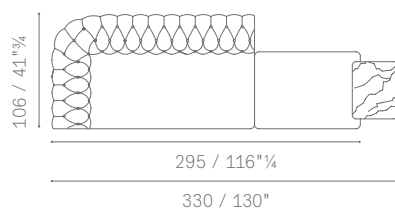

5617221 2 seater sofa DX
5617221 2 seater sofa SX
Suggested extra item
5599622 Fidelio small table 92X42 h37

ESEMPIO DI COMPOSIZIONE 8 / LAYOUT EXAMPLE NO. 8

5617122 Large armless chair
5617221 2 seater sofa dX
Suggested extra items
5599622 Fidelio small table 92×42 h37
5599621 Fidelio small table 53X42 h55

ESEMPIO DI COMPOSIZIONE 9 / LAYOUT EXAMPLE NO. 9

5617221 2 seater sofa SX
5617511 Ottoman
Suggested extra item
5599621 Fidelio small table 53X42 h55

ESEMPIO DI COMPOSIZIONE 10 / LAYOUT EXAMPLE NO. 10

5617221 2 seater sofa SX
5617146 Sectional chaise longue
5617511 Ottoman
5617221 2 seater sofa DX
Suggested extra items
N. 2 5599623 Fidelio small table 110×42 h49