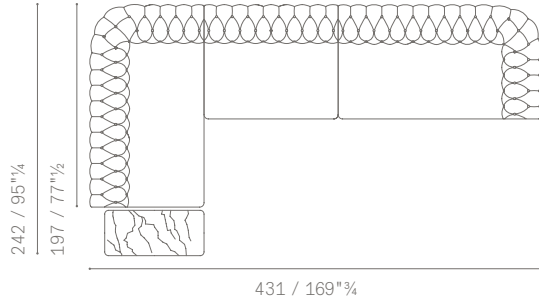

PIEDI IN ALLUMINIO / ALUMINIUM FEET

DIVANI SIMMETRICI E ASIMMETRICI / SYMMETRICAL AND ASYMMETRICAL SOFAS

POLTRONA LARGE SENZA BRACCIOLI
 LARGE ARMLESS CHAIR
 DIVANO 2 POSTI COMPONIBILE
 SECTIONAL 2 SEATER SOFA
 CHAISE LONGUE COMPONIBILE
 SECTIONAL CHAISE LONGUE
 POUF
 OTTOMAN

5617122

5617221

5617146

5617511

ESEMPIO DI COMPOSIZIONE 1 / LAYOUT EXAMPLE NO. 1

- 5617221 Sectional 2 seater sofa DX
- 5617122 Large armless chair
- 5617221 Sectional 2 seater sofa DX
- Suggested extra item
- 5599622 Fidelio small table 92×42 h37

ESEMPIO DI COMPOSIZIONE 2 / LAYOUT EXAMPLE NO. 2

- 5617511 Ottoman
- 5617122 Large armless chair
- 5617221 2 seater sofa SX
- 5617146 Sectional chaise longue
- Suggested extra items
- 5599621 Fidelio small table 53X42 h55
- 5599623 Fidelio small table 110×42 h49