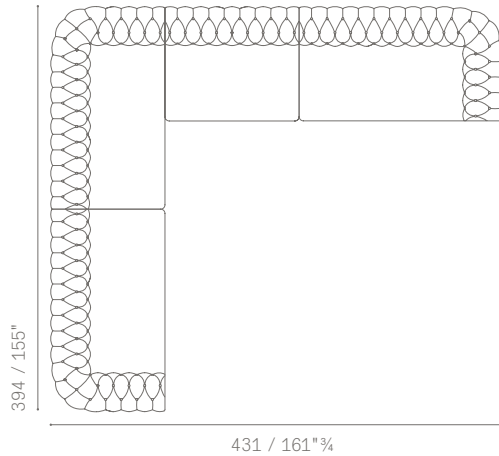

ESEMPIO DI COMPOSIZIONE 3 / LAYOUT EXAMPLE NO. 3

- 5617221 2 seater sofa SX
- 5617221 2 seater sofa DX
- 5617122 Large armless chair
- 5617221 2 seater sofa DX