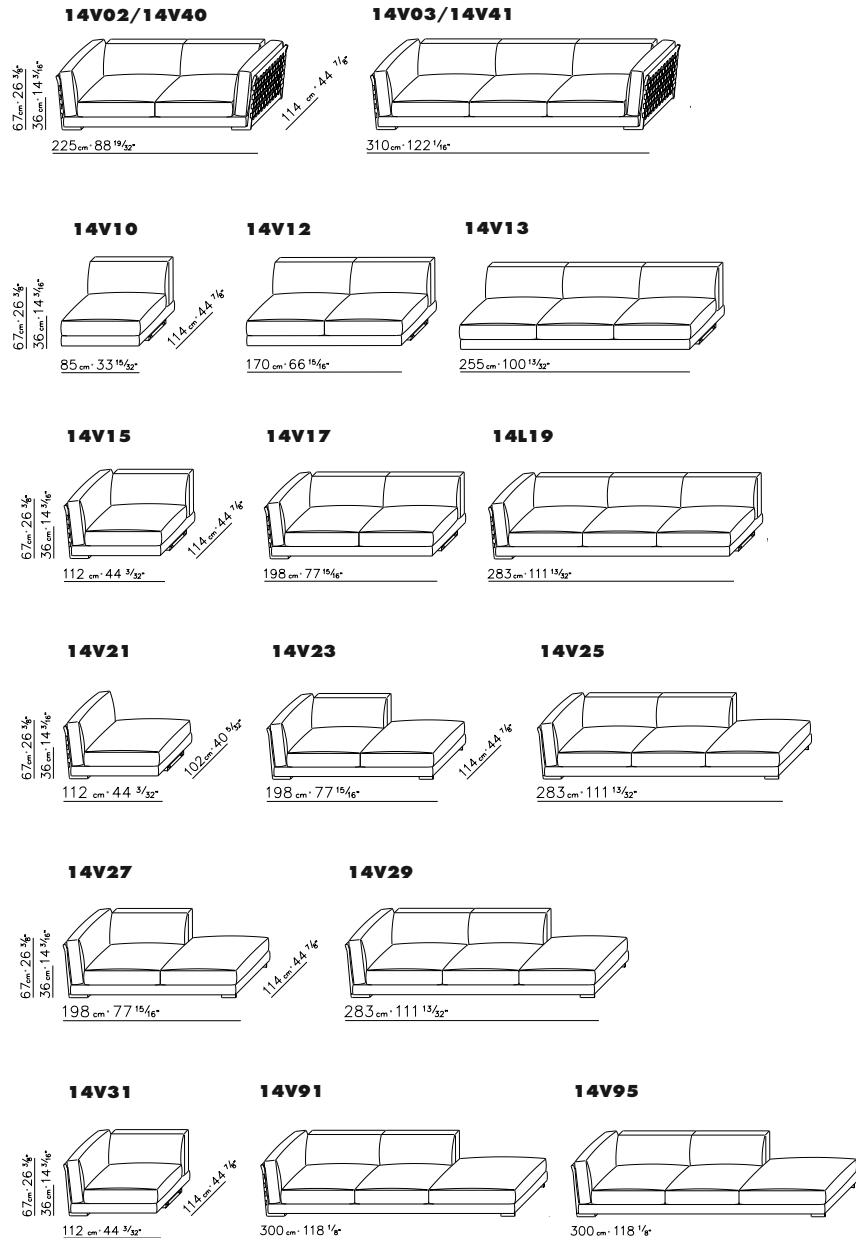

CESTONE 09 / DIVANO / DIVANO COMPONIBILE | SOFA / SECTIONAL SOFA

CESTONE 09 / DIVANO / DIVANO COMPONIBILE | SOFA / SECTIONAL SOFA

SCHIENALI E FIANCHI con telaio di metallo e pannelli in cuoio intrecciato su disegno solo schienale anche con struttura di metallo e imbottitura in poliuretano stampato, rivestito in tessuto protettivo accoppiato
 BASAMENTO metallo e legno con imbottitura in poliuretano rivestito in tessuto protettivo accoppiato e distanziali in metallo
 BASE telaio di metallo smaltato a forno con polveri epossidiche
 CUSCINI schienali / braccioli / seduta in piuma con inserto in materiale indeformabile o in poliuretano e dacron
 CUSCINETTI in piuma
 RIVESTIMENTI in tessuto o pelle sfoderabile

BACKREST AND SIDES with metal frame nickel-satinated, chromed or burnished and hide leather panels
BACKREST with metal frame and hide leather panels also available in metal with polyurethane padding foam covered with protective fabric lining
SEAT FRAME in metal and wood with polyurethane padding covered with protective fabric lining and metal joint elements
BASE metal frame epoxy powder coated back
ARMREST AND SEAT CUSHIONS filled with down and resilient inner core
THROW PILLOWS down-filled are optional
UPHOLSTERY removable fabric or leather covers