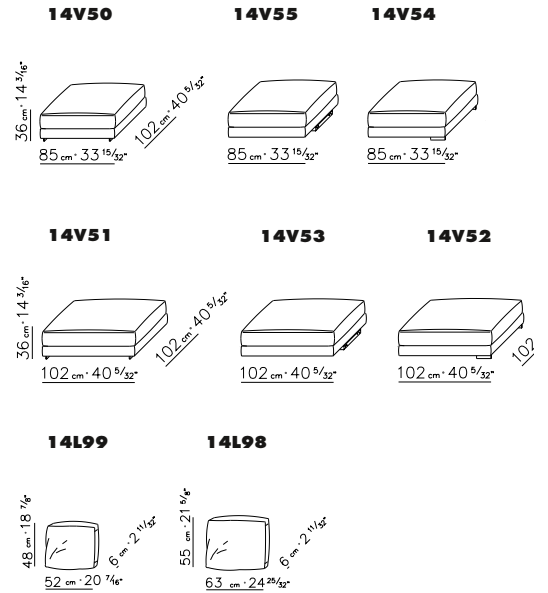

CESTONE 09 / DIVANO / DIVANO COMPONIBILE | SOFA / SECTIONAL SOFA

SCHIENALI E FIANCHI con telaio di metallo e pannelli in cuoio intrecciato su disegno solo schienale anche con struttura di metallo e imbottitura in poliuretano stampato, rivestito in tessuto protettivo accoppiato
BASAMENTO metallo e legno con imbottitura in poliuretano rivestito in tessuto protettivo accoppiato e distanziali in metallo
BASE telaio di metallo smaltato a forno con polveri epossidiche
CUSCINI schienali / braccioli / seduta in piuma con inserto in materiale indeformabile o in poliuretano e dacron
CUSCINETTI in piuma
RIVESTIMENTI in tessuto o pelle sfoderabile

BACKREST AND SIDES with metal frame nickel-satinated, chromed or burnished and hide leather panels
BACKREST with metal frame and hide leather panels also available in metal with polyurethane padding foam covered with protective fabric lining
SEAT FRAME in metal and wood with polyurethane padding covered with protective fabric lining and metal joint elements
BASE metal frame epoxy powder coated back
ARMREST AND SEAT CUSHIONS filled with down and resilient inner core
THROW PILLOWS down-filled are optional
UPHOLSTERY removable fabric or leather covers

CUOIO SUPPORTO CUSCINO BRACCIOLO / SCHIENALE | CUOIO SUPPORTO CUSCINO BRACCIOLO

INTRECCIO | INTRECCIO | INTRECCIO PIENO | INTRECCIO PIENO