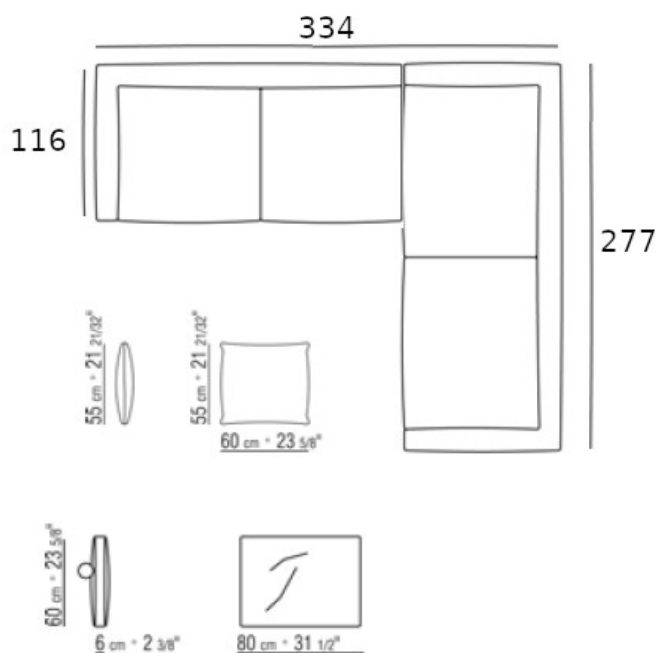

Specifiche tecniche

Progetto:	Tomassini Arredamenti Display
Prodotto:	Divano
Qtà:	1
Nome:	Campiello
Descrizione:	Divano rivestito in tessuto con piedini in alluminio, composto da: n. 1 elemento con braccioli, cm.277x116x58h; n. 1 elemento con bracciolo sinistro, cm.218x116x58h; n. 4 cuscini schienale con rullo, cm.80x6x60h; n. 4 cuscini sfusi, cm.60x55h.
Dimensioni:	Cm.334x116/277x58h.
Finiture:	Rivestimento in tessuto di colore grigio chiaro; piedini color bronzo.
Brand:	Flexform
Specifiche aggiuntive:	Rivestimenti e imbottiture sono conformi alle normative Italiane. Eventuali trattamenti (es. ignifughi) specifici richiesti dalla legge in altri Paesi devono essere richiesti al momento dell'ordine e sono a carico e responsabilità del cliente finale.

 Foto campione / Immagini di riferimento *(Foto puramente indicative)*

Note:

Tessuto grigio chiaro

Alluminio color bronzo.