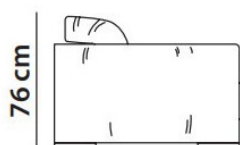

Dimensioni: Cm.330x110x76h

Finiture: Upholstery in beige leather; feet in brushed unfinished metal.

Brand: Baxter

Specifiche aggiuntive: Rivestimenti e imbottiture sono conformi alle normative Italiane. Eventuali trattamenti (es. ignifughi) specifici richiesti dalla legge in altri Paesi devono essere richiesti al momento dell'ordine e sono a carico e responsabilità del cliente finale.

---

Foto campione / Immagini di riferimento *(Foto puramente indicative)*

Note:

Beige leather

Brushed unfinished metal

76 cm