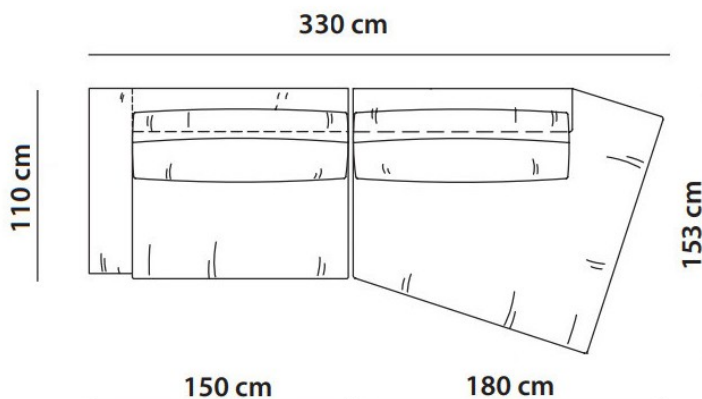

## Specifiche tecniche

---

Progetto: Tomassini Arredamenti Display

Prodotto: Sofa

Qtà: 1

Nome: Budapest Soft

Descrizione: Sofa fully covered in beige leather with metal feet. Composed of:  
- n. 1 left element with armrest, cm.150x110x76h;  
- n. 1 right terminal element without armrest, cm.180x110/153x76h.

Dimensioni: Cm.330x110x76h

Finiture: Upholstery in beige leather; feet in brushed unfinished metal.

Brand: Baxter

Specifiche aggiuntive: Rivestimenti e imbottiture sono conformi alle normative Italiane. Eventuali trattamenti (es. ignifughi) specifici richiesti dalla legge in altri Paesi devono essere richiesti al momento dell'ordine e sono a carico e responsabilità del cliente finale.

---

Foto campione / Immagini di riferimento *(Foto puramente indicative)*

Note:

Beige leather

Brushed unfinished metal

76 cm