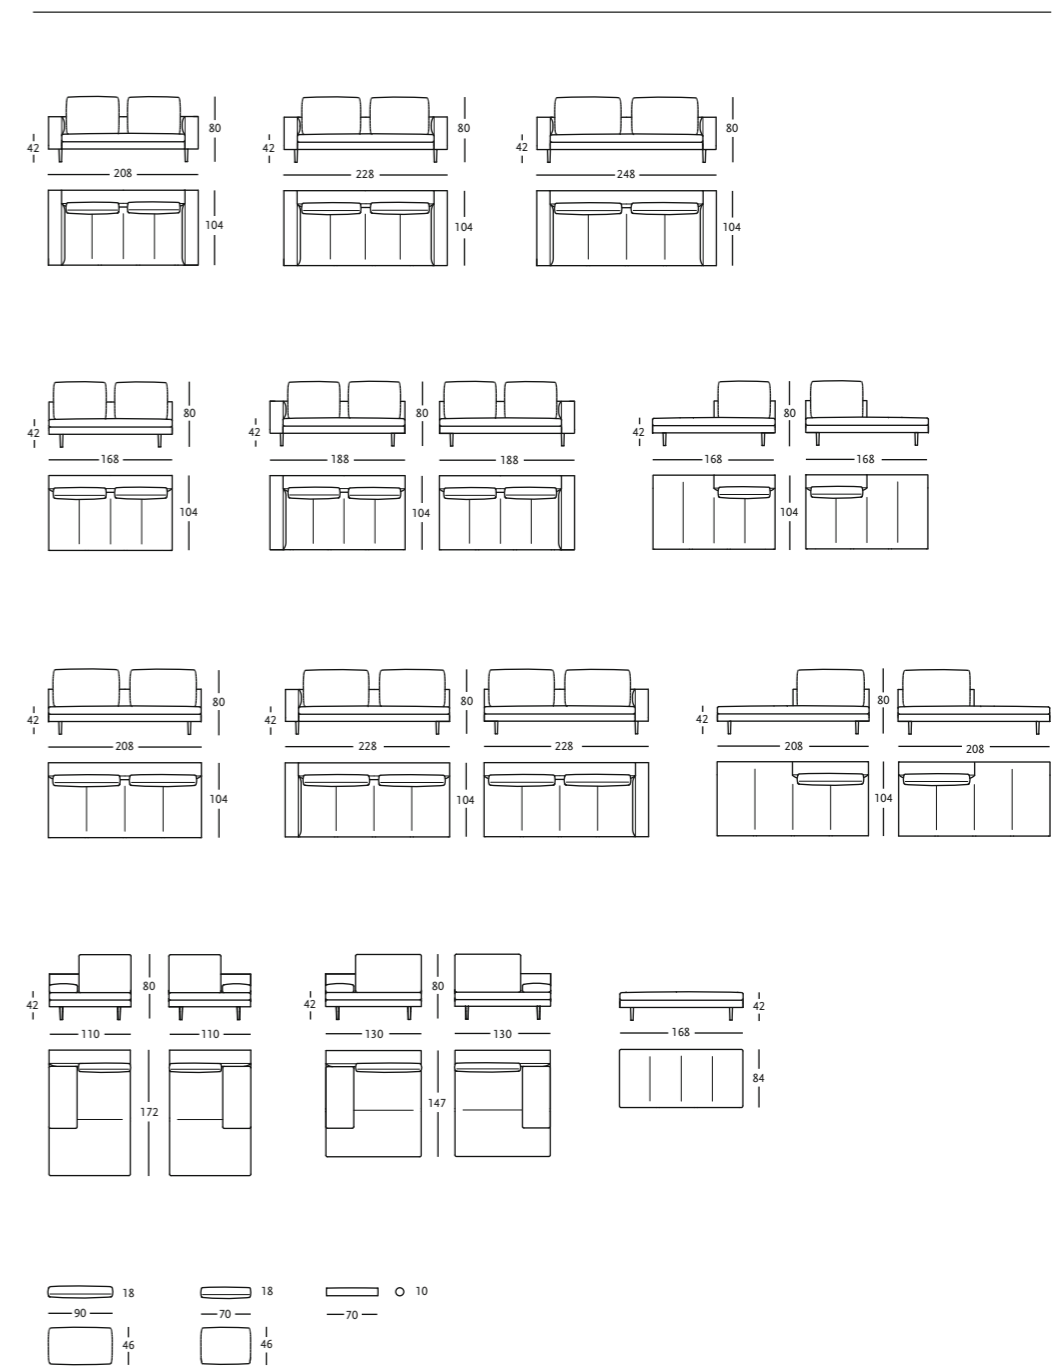

Nella foto: divano Bruce in tessuto Vezzo 26417 con piedini lucidi; cuscinetto con tessuto decorativo Trattino 4. Tavolino Strips da 80x140 cm nella versione bianca. In secondo piano: tavolo Spillo da 90x180 cm nella versione bianca. Sedie Ella in tessuto Toce 26556. Appendiabiti Sciangai. Pouf Bruce in pelle Extra 0414.

In the picture: Bruce sofa in fabric Vezzo 26417 with polished legs; small cushion with decoration fabric Trattino 4. Strips small table 80x140 cm in white. In the background: Spillo table 90x180cm in white. Ella chairs in fabric Toce 26556. Sciangai clothes stand. Bruce pouf in leather Extra 0414.