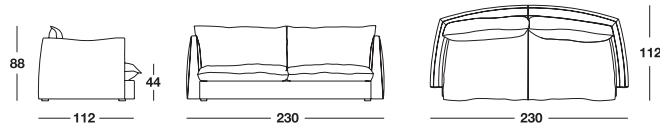

BREST Paola Navone

www.baxter.it

Poltrona. Armchair.
130X112 H88

Divano. Sofa.
230X112 H88

Divano. Sofa.
280X112 H88

Divano. Sofa.
330X112 H88