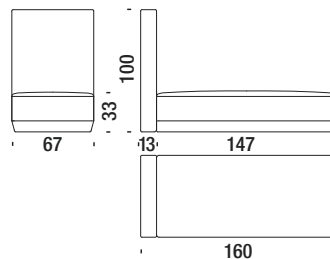

## Element 67x93xH.38/68

Elemento 67x93xH.38/68

M29

2,7 mt. ★ 5 m<sup>2</sup> 📦 0,3 m<sup>3</sup> 🧑‍🌾 24 Kg

## Element 67x93xH.38/100

Elemento 67x93xH.38/100

M05

3,3 mt. ★ 6,3 m<sup>2</sup> 📦 0,4 m<sup>3</sup> 🧑‍🌾 28 Kg

## Chaise Longue 67x160xH.33/68

Chaise Longue 67x160xH.33/68

M15

4,2 mt. ★ 8 m<sup>2</sup> 📦 1 m<sup>3</sup> 🧑‍🌾 28 Kg

## Chaise Longue 67x160xH.33/100

Chaise Longue 67x160xH.33/100

M14

4,2 mt. ★ 8 m<sup>2</sup> 📦 1 m<sup>3</sup> 🧑‍🌾 30 Kg