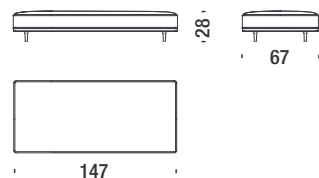

Bench 147x67x28

Panca 147x67x28

M23

2 mt. ★ 3,7 m² 0,5 m³ 25 Kg

Back cushion 52x28

Cuscino schiena 52x28

M42

0,8 mt. ★ 1 m²

Back cushion Ø 15x70

Cuscino schiena Ø 15x70

M43

0,9 mt. ★ 1,2 m²