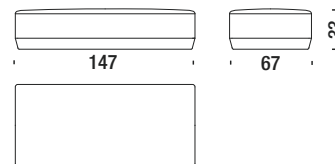

Stool 147x67x33

Pouf 147x67x33

M11

1,8 mt. ★ 3,7 m² 0,5 m³ 31 Kg