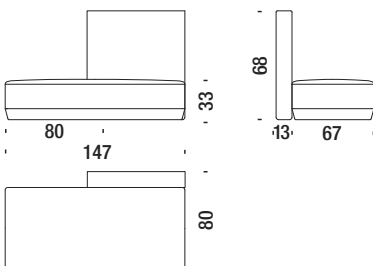

## Element 67x93xH.38/68

Elemento 67x93xH.38/68

M29

2,7 mt. ★ 5 m<sup>2</sup> 📦 0,3 m<sup>3</sup> 🧑‍🌾 24 Kg

## Chaise Longue 67x160xH.33/68

Chaise Longue 67x160xH.33/68

M15

4,2 mt. ★ 8 m<sup>2</sup> 📦 1 m<sup>3</sup> 🧑‍🌾 28 Kg

## Chaise Longue 67x160xH.33/100

Chaise Longue 67x160xH.33/100

M14

4,2 mt. ★ 8 m<sup>2</sup> 📦 1 m<sup>3</sup> 🧑‍🌾 30 Kg

## Left peninsula 147x80xH33/68

Penisola sinistra 147x80xH33/68

M19

4,8 mt. ★ 9 m<sup>2</sup> 📦 1 m<sup>3</sup> 🧑‍🌾 28 Kg