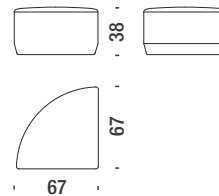

## Element 147x80xH33/68

Elemento 147x80xH33/68

M20

4,8 mt. ★ 9 m<sup>2</sup> 1 m<sup>3</sup> 35 Kg

## Stool 80x67x38

Pouf 80x67x38

M03

1,8 mt. ★ 3 m<sup>2</sup> 0,3 m<sup>3</sup> 17 Kg

## Stool Ø 60x38

Pouf Ø 60x38

M41

1,6 mt. ★ 2,9 m<sup>2</sup> 0,3 m<sup>3</sup> 11 Kg

## Quarter stool 67x67x38

Pouf spicchio 67x67x38

M37

1,8 mt. ★ 3 m<sup>2</sup> 0,3 m<sup>3</sup> 15 Kg