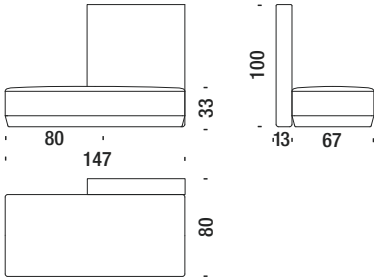

## Left peninsula 147x80xH33/68

Penisola sinistra 147x80xH33/68

M19

4,8 mt. ★ 9 m<sup>2</sup> 📦 1 m<sup>3</sup> 🧑‍🌾 28 Kg

## Right peninsula 147x80xH33/68

Penisola destra 147x80xH33/68

M18

4,8 mt. ★ 9 m<sup>2</sup> 📦 1 m<sup>3</sup> 🧑‍🌾 28 Kg

## Left peninsula 147x80xH33/100

Penisola sinistra 147x80xH33/100

M17

4,8 mt. ★ 9 m<sup>2</sup> 1 m<sup>3</sup> 30 Kg