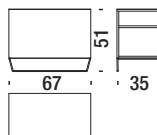

Front bookshelf 67x35x51

Libreria frontale 67x35x51

M53

0,3 m³ 25 Kg