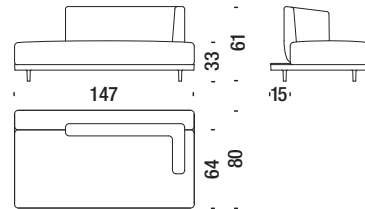

Settee right 147x80xH33/61

Divanetto destro 147x80xH33/61

M35

6 mt. ★ 11,5 m² 1 m³ 45 Kg