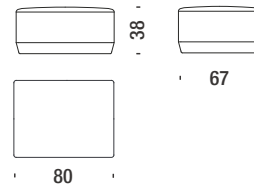

## Left peninsula 147x80xH33/100

Penisola sinistra 147x80xH33/100

M17

4,8 mt. ★ 9 m<sup>2</sup> 1 m<sup>3</sup> 30 Kg

## Right peninsula 147x80xH33/100

Penisola destra 147x80xH33/100

M16

4,8 mt. ★ 9 m<sup>2</sup> 1 m<sup>3</sup> 30 Kg

## Element 147x80xH33/68

Elemento 147x80xH33/68

M20

4,8 mt. ★ 9 m<sup>2</sup> 1 m<sup>3</sup> 35 Kg

## Stool 80x67x38

Pouf 80x67x38

M03

1,8 mt. ★ 3 m<sup>2</sup> 0,3 m<sup>3</sup> 17 Kg