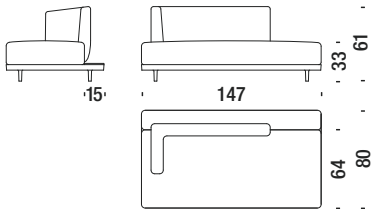

Settee left 147x80xH33/61

Divanetto sinistro 147x80xH33/61

M36

6 mt. ★ 11,5 m² 1 m³ 45 Kg