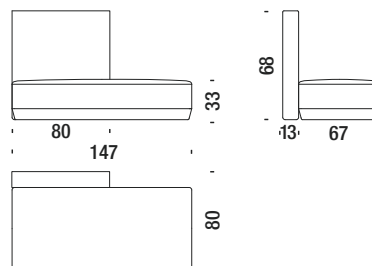

## Chaise Longue 67x160xH.33/100

Chaise Longue 67x160xH.33/100

M14

4,2 mt. ★ 8 m<sup>2</sup> 📦 1 m<sup>3</sup> 🧑‍🌾 30 Kg

## Left peninsula 147x80xH33/68

Penisola sinistra 147x80xH33/68

M19

4,8 mt. ★ 9 m<sup>2</sup> 📦 1 m<sup>3</sup> 🧑‍🌾 28 Kg

## Right peninsula 147x80xH33/68

Penisola destra 147x80xH33/68

M18

4,8 mt. ★ 9 m<sup>2</sup> 📦 1 m<sup>3</sup> 🧑‍🌾 28 Kg

## Left peninsula 147x80xH33/100

Penisola sinistra 147x80xH33/100

M17

4,8 mt. ★ 9 m<sup>2</sup> 1 m<sup>3</sup> 30 Kg