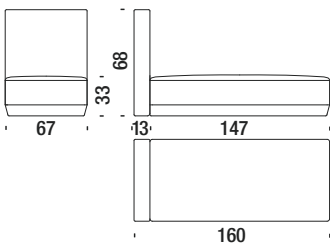

## Element 80x80xH.38/68

Elemento 80x80xH.38/68

M28

3,6 mt. ★ 6,6 m<sup>2</sup> 📦 0,3 m<sup>3</sup> 🧑‍🌾 27 Kg

## Element 67x93xH.38/68

Elemento 67x93xH.38/68

M29

2,7 mt. ★ 5 m<sup>2</sup> 📦 0,3 m<sup>3</sup> 🧑‍🌾 24 Kg

## Element 67x93xH.38/100

Elemento 67x93xH.38/100

M05

3,3 mt. ★ 6,3 m<sup>2</sup> 📦 0,4 m<sup>3</sup> 🧑‍🌾 28 Kg

## Chaise Longue 67x160xH.33/68

Chaise Longue 67x160xH.33/68

M15

4,2 mt. ★ 8 m<sup>2</sup> 📦 1 m<sup>3</sup> 🧑‍🌾 28 Kg