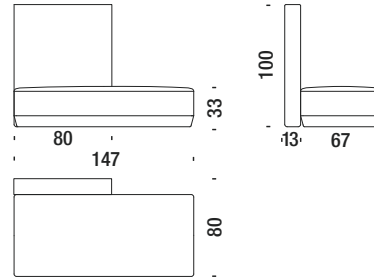

## Left peninsula 147x80xH33/68

Penisola sinistra 147x80xH33/68

M19

4,8 mt. ★ 9 m<sup>2</sup> 📦 1 m<sup>3</sup> 🧑‍🌾 28 Kg

## Right peninsula 147x80xH33/68

Penisola destra 147x80xH33/68

M18

4,8 mt. ★ 9 m<sup>2</sup> 📦 1 m<sup>3</sup> 🧑‍🌾 28 Kg

## Left peninsula 147x80xH33/100

Penisola sinistra 147x80xH33/100

M17

4,8 mt. ★ 9 m<sup>2</sup> 1 m<sup>3</sup> 30 Kg

## Right peninsula 147x80xH33/100

Penisola destra 147x80xH33/100

M16

4,8 mt. ★ 9 m<sup>2</sup> 1 m<sup>3</sup> 30 Kg