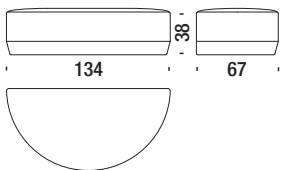

## Settee left 147x80xH33/61

Divanetto sinistro 147x80xH33/61

M36

6 mt. ★ 11,5 m<sup>2</sup> 1 m<sup>3</sup> 45 Kg

## Settee right 147x80xH33/61

Divanetto destro 147x80xH33/61

M35

6 mt. ★ 11,5 m<sup>2</sup> 1 m<sup>3</sup> 45 Kg

## Half circle stool 134x67x38

Pouf semicerchio 134x67x38

M21

3 mt. ★ 6,6 m<sup>2</sup> 0,7 m<sup>3</sup> 35 Kg