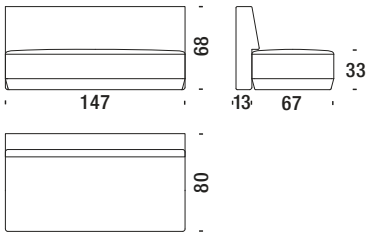

## Right peninsula 147x80xH33/68

Penisola destra 147x80xH33/68

M18

4,8 mt. ★ 9 m<sup>2</sup> 📦 1 m<sup>3</sup> 🧑‍🌾 28 Kg

## Left peninsula 147x80xH33/100

Penisola sinistra 147x80xH33/100

M17

4,8 mt. ★ 9 m<sup>2</sup> 1 m<sup>3</sup> 30 Kg

## Right peninsula 147x80xH33/100

Penisola destra 147x80xH33/100

M16

4,8 mt. ★ 9 m<sup>2</sup> 1 m<sup>3</sup> 30 Kg

## Element 147x80xH33/68

Elemento 147x80xH33/68

M20

4,8 mt. ★ 9 m<sup>2</sup> 1 m<sup>3</sup> 35 Kg