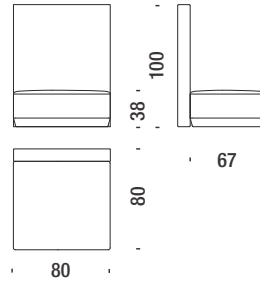

## Element 80x80xH.38/68

Elemento 80x80xH.38/68

M28

3,6 mt. ★ 6,6 m<sup>2</sup> 📦 0,3 m<sup>3</sup> 🧑‍🌾 27 Kg

## Element 80x80xH.38/100

Elemento 80x80xH.38/100

M08

3,8 mt. ★ 7,1 m<sup>2</sup> 📦 0,5 m<sup>3</sup> 🧑‍🌾 30 Kg

## Element 67x93xH.38/68

Elemento 67x93xH.38/68

M29

2,7 mt. ★ 5 m<sup>2</sup> 📦 0,3 m<sup>3</sup> 🧑‍🌾 24 Kg