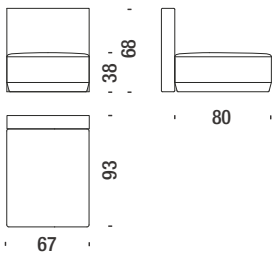

## Element 80x80xH.38/68

Elemento 80x80xH.38/68

M28

3,6 mt. ★ 6,6 m<sup>2</sup> 📦 0,3 m<sup>3</sup> 🧑‍🌾 27 Kg

## Element 80x80xH.38/100

Elemento 80x80xH.38/100

M08

3,8 mt. ★ 7,1 m<sup>2</sup> 📦 0,5 m<sup>3</sup> 🧑‍🌾 30 Kg

## Element 67x93xH.38/68

Elemento 67x93xH.38/68

M29

2,7 mt. ★ 5 m<sup>2</sup> 📦 0,3 m<sup>3</sup> 🧑‍🌾 24 Kg

## Element 67x93xH.38/100

Elemento 67x93xH.38/100

M05

3,3 mt. ★ 6,3 m<sup>2</sup> 📦 0,4 m<sup>3</sup> 🧑‍🌾 28 Kg