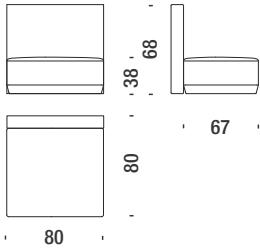

## Element 80x80xH.38/68

Elemento 80x80xH.38/68

M28

3,6 mt. ★ 6,6 m<sup>2</sup> 📦 0,3 m<sup>3</sup> 🧑‍🌾 27 Kg

## Element 80x80xH.38/100

Elemento 80x80xH.38/100

M08

3,8 mt. ★ 7,1 m<sup>2</sup> 📦 0,5 m<sup>3</sup> 🧑‍🌾 30 Kg