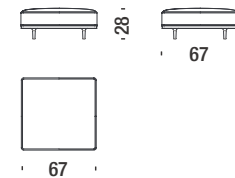

Bench 67x67x28

Panca 67x67x28

M32

1,6 mt. ★ 2,9 m² 0,3 m³ 15 Kg