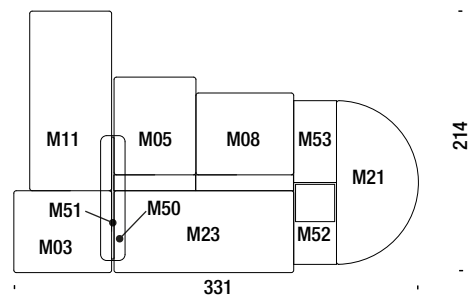

### Composizione E1Dx - E1Sx

10,4 mt. ★ 19,5 m<sup>2</sup> 2 m<sup>3</sup> 93 Kg

## Element 80x80xH.38/68

Elemento 80x80xH.38/68

M28

3,6 mt. ★ 6,6 m<sup>2</sup> 📦 0,3 m<sup>3</sup> 🧑‍🌾 27 Kg