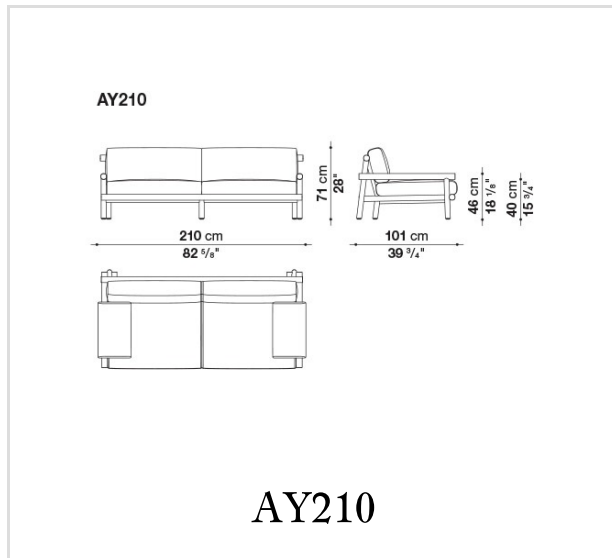

struttura in teak naturale a sezione tonda e una generosa imbottitura a due cuscini rivestiti in tessuto. Il tavolo si contraddistingue per l'ovale del piano in serpentino, pietra tipica delle Alpi. La struttura portante in teak naturale appare leggera ma si rivela estremamente robusta, capace di resistere alle intemperie e sostenere l'importante superficie. Anche il tavolo basso presenta la struttura a sezione tonda in teak naturale, sormontata da un piano in serpentino. Le ampie dimensioni sono pensate per creare un ambiente conviviale e piacevole anche all'aperto. Ayana è un progetto dall'animo green. Il teak utilizzato per realizzare le strutture è certificato FSC (Forest Stewardship Council) e tutti i materiali che compongono i vari elementi della serie, al termine del ciclo di vita del prodotto, potranno essere separati e smaltiti nel rispetto dell'ambiente.

Technical information

Struttura

legno massello

Imbottitura

poliuretano sagomato, fodera in fibra di poliestere con trattamento idrorepellente

Puntali

materiale termoplastico

Telo di copertura impermeabile

tessuto PES monospalmato su un lato PU

Rivestimento

tessuto in categorie limitate

Technical drawings

B&B Italia reserves the right to make technological and aesthetic improvements to its models, including changes to the sizes and materials, without notice. The technical drawings do not define the details of the product. The measurements shown are indicative and may undergo changes. In particular, the dimensions relevant to the padded parts are subject to usage tolerances over time caused by the normal adjustment of the padding. For the specific information, please contact the dealer closest to you.