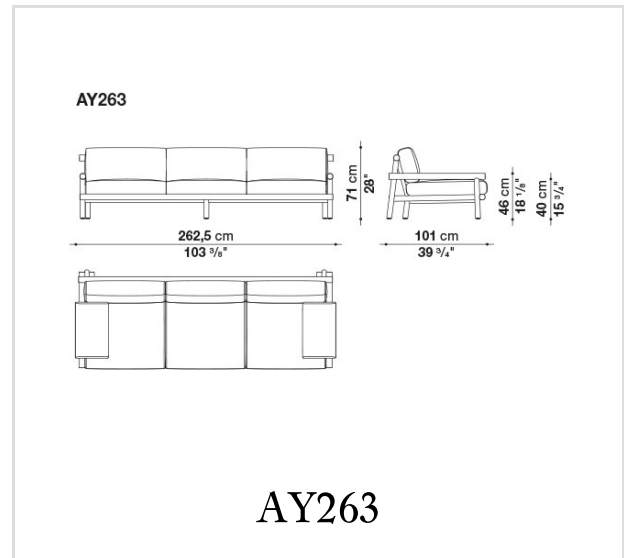

struttura in teak naturale a sezione tonda e una generosa imbottitura a due cuscini rivestiti in tessuto. Il tavolo si contraddistingue per l'ovale del piano in serpentino, pietra tipica delle Alpi. La struttura portante in teak naturale appare leggera ma si rivela estremamente robusta, capace di resistere alle intemperie e sostenere l'importante superficie. Anche il tavolo basso presenta la struttura a sezione tonda in teak naturale, sormontata da un piano in serpentino. Le ampie dimensioni sono pensate per creare un ambiente conviviale e piacevole anche all'aperto. Ayana è un progetto dall'animo green. Il teak utilizzato per realizzare le strutture è certificato FSC (Forest Stewardship Council) e tutti i materiali che compongono i vari elementi della serie, al termine del ciclo di vita del prodotto, potranno essere separati e smaltiti nel rispetto dell'ambiente.

Technical information

Struttura

legno massello

Imbottitura

poliuretano sagomato, fodera in fibra di poliestere con trattamento idrorepellente

Puntali

materiale termoplastico

Telo di copertura impermeabile

tessuto PES monospalmato su un lato PU

Rivestimento

tessuto in categorie limitate

Technical drawings

B&B Italia reserves the right to make technological and aesthetic improvements to its models, including changes to the sizes and materials, without notice. The technical drawings do not define the details of the product. The measurements shown are indicative and may undergo changes. In particular, the dimensions relevant to the padded parts are subject to usage tolerances over time caused by the normal adjustment of the padding. For the specific information, please contact the dealer closest to you.