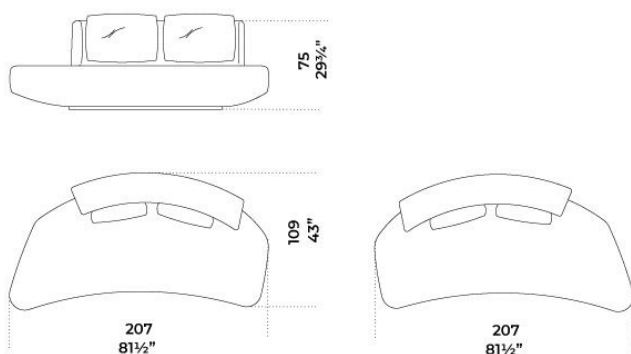

Dimensioni / Sizes
Cm (L x P x H)
207 x 109 x 75

Cuscino decorativo
Cm (L x H)
40 x 40
60 x 60

Tessuto Cat.A / Fabric Cat.A

Joy
aquamarine
006
Joy
acquamarina
006

Joy milk 005
Joy milk 005

Joy nude 009
Joy nude 009