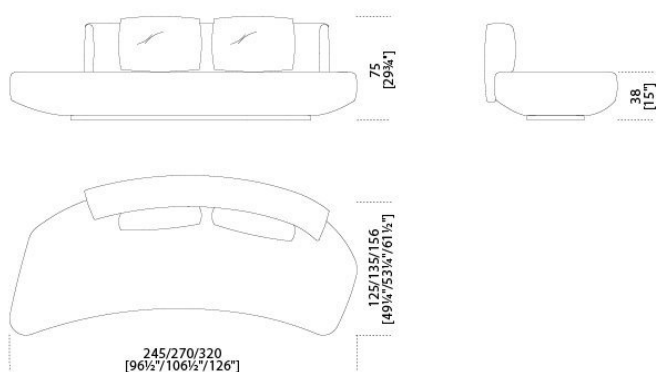

Dimensioni / Sizes
Cm (L x P x H)
245 x 125 x 75
270 x 135 x 75
320 x 156 x 75

Cuscino decorativo
Cm (L x H)
40 x 40
60 x 60

Tessuto Cat.A / Fabric Cat.A

Joy
aquamarine
006
Joy
acquamarina
006

Joy milk 005
Joy milk 005

Dimensioni / Sizes
Cm (L x P x H)
207 x 109 x 75

Cuscino decorativo
Cm (L x H)
40 x 40
60 x 60

Tessuto Cat.A / Fabric Cat.A

Joy
aquamarine
006
Joy
acquamarina
006

Joy milk 005
Joy milk 005

Joy nude 009
Joy nude 009