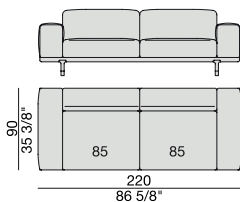

SOFA
220x90