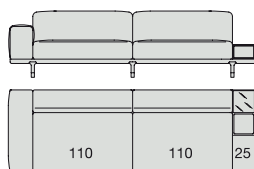

Système modulaire avec piétement en noyer canaletta massif et pieds en cuivre brossé. Le revêtement est déhoussable dans les tissus de la collection en enlevant les coussins d'assise avec la clé fournie. Revêtement non déhoussable en cuir. Les coussins d'assise sont placés sur un panneau élastique épais en contreplaqué revêtu en velour technique, avec des trous pour une meilleure aération. Les coussins d'assise sont rembourrés en polyuréthane expansé extrêmement résistant, à densité différenciée; la partie supérieure est en mousse à mémoire de forme (Memory Foam), revêtu en ouate, coton et velour. Structure des couloirs et coussins de dossier en peuplier et bouleau contreplaqué; rembourrage en polyuréthane expansé à densité différenciée et revêtement en ouate blanche, coton et velour. Coussins cale-reins optionnels (largeur cm. 60/80/105) rembourrés en plume d'oie canalisée (certifiée Assopioma, Etiquette Or) et recouverts de coton anti-plume. Les bases, disponibles en cinq dimensions différentes (largeur cm. 170/195/220/245/270), peuvent être combinées pour créer plusieurs combinaisons et accueillir assises, containers (largeur cm. 25) en noyer canaletta avec deux petits plateaux glissants, l'un en bois et l'autre en verre fumé, et tables basses (largeur cm. 25/50/110) avec plateaux en marbre.

SOFA
220x90

SOFA High Arm
220x90

SOFA with Container
245x90

SOFA with Coffee Table
245x90

SOFA with side Container
220x90

SOFA with side Coffee Table
220x90

SOFA
270x90

SOFA High Arm
270x90

SOFA with Coffee Table
270x90

SOFA with side Container
270x90

SOFA with side Coffee Table
270x90

**SOFA/CENTRAL UNIT
with Containers**
220x90

**SOFA/CENTRAL UNIT
with Coffee Tables**
220x90

**SOFA/CENTRAL UNIT
with Coffee table and Container**
220x90

**SOFA/CENTRAL UNIT
with Containers**
270x90

**SOFA/CENTRAL UNIT
with side Coffee tables**
220x90

**SOFA/CENTRAL UNIT
with Coffee table and Container**
220x90

CENTRAL UNIT
170x90

CENTRAL UNIT with Container
195x90