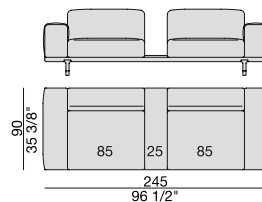

Système modulaire avec piétement en noyer canaletta massif et pieds en cuivre brossé. Le revêtement est déhoussable dans les tissus de la collection en enlevant les coussins d'assise avec la clé fournie. Revêtement non déhoussable en cuir. Les coussins d'assise sont placés sur un panneau élastique épais en contreplaqué revêtu en velour technique, avec des trous pour une meilleure aération. Les coussins d'assise sont rembourrés en polyuréthane expansé extrêmement résistant, à densité différenciée; la partie supérieure est en mousse à mémoire de forme (Memory Foam), revêtu en ouate, coton et velour. Structure des couloirs et coussins de dossier en peuplier et bouleau contreplaqué; rembourrage en polyuréthane expansé à densité différenciée et revêtement en ouate blanche, coton et velour. Coussins cale-reins optionnels (largeur cm. 60/80/105) rembourrés en plume d'oie canalisée (certifiée Assopioma, Etiquette Or) et recouverts de coton anti-plume. Les bases, disponibles en cinq dimensions différentes (largeur cm. 170/195/220/245/270), peuvent être combinées pour créer plusieurs combinaisons et accueillir assises, containers (largeur cm. 25) en noyer canaletta avec deux petits plateaux glissants, l'un en bois et l'autre en verre fumé, et tables basses (largeur cm. 25/50/110) avec plateaux en marbre.

SOFA
220x90

SOFA High Arm
220x90

SOFA with Container
245x90

SOFA with Coffee Table
245x90

SOFA with side Container
220x90

SOFA with side Coffee Table
220x90

SOFA
270x90

SOFA High Arm
270x90

SOFA with Coffee Table
270x90

SOFA with side Container
270x90

SOFA with side Coffee Table
270x90

**SOFA/CENTRAL UNIT
with Containers**
220x90

**SOFA/CENTRAL UNIT
with Coffee Tables**
220x90

**SOFA/CENTRAL UNIT
with Coffee table and Container**
220x90

**SOFA/CENTRAL UNIT
with Containers**
270x90

**SOFA/CENTRAL UNIT
with side Coffee tables**
220x90

**SOFA/CENTRAL UNIT
with Coffee table and Container**
220x90

CENTRAL UNIT
170x90

CENTRAL UNIT with Container
195x90