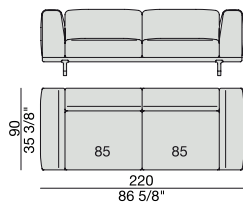

SOFA High Arm
220x90