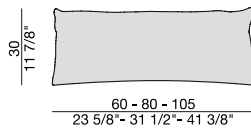

**CHAISE LONGUE
with Side Coffee Table**
195x90

CHAISE LONGUE
220x90

**CHAISE LONGUE
with Side Container**
245x90

**CHAISE LONGUE
with Side Coffee Table**
245x90

OPEN-END CORNER
135x150

OPEN-END CORNER
90x195

STOOL with Coffe Table
195x90

STOOL with Coffe Table
220x90

STOOL
170x90

DAY BED
220x90

POGGIARENI

CUSCINO

ESSENZE | *Essences*

Noce Canaletta
Canaletta Walnut