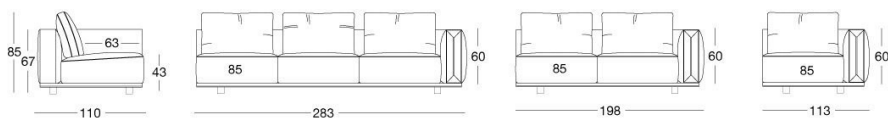

DISEGNI TECNICI

scala 1:50

Divani / Sofas / Диваны

Terminali Sx / End unit L.H. / Боковые секции Л

Terminali Dx / End unit R.H. / Боковые секции П

Centrali / Central / Центральные секции

Poltrona / Armchair / Кресло

Pouf / Pouf / Пуф

Penisola con braccioli / Chaise longue with armrests / шезлонг с подлокотниками

Penisola senza braccioli / Chaise longue without armrests / шезлонг без подлокотников

scala 1:50

Angolo / Corner / Угловой элемент

Angolo aperto 2 posti / Open corner 2-seater / Открытый угловой элемент и 2-местный

Angolo aperto 3 posti / Open corner 3-seater / Открытый угловой элемент и 3-местный

Penisola per vano bar / Chaise longue for bar unit / Приставная секция с нишей для бара