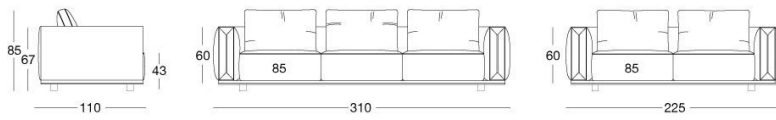

Atar

W 578 Giuseppe Viganò

Collezione di divani ed elementi componibili che permettono composizioni accattivanti, favorendo lo sviluppo di progettazioni contemporanee. Alcuni elementi concavi sono conformati per conglobare tavolini bar, pouf o altri accessori. La struttura in legno si appoggia su un pianale in multistrato di pioppo e abete, il tutto ricoperto in poliuretano espanso ad alta densità. I cuscini di seduta sono in poliuretano espanso a densità diverse con una bombatura finale in Memory Foam, il tutto avvolto da morbida piuma d'oca sterilizzata. I cuscini di schienale sono in piuma d'oca sterilizzata. L'elegante particolare in metallo inserito nel bracciolo e la cornice metallica posta alla base del divano, sono proposti nelle seguenti finiture: oro Black Rose, Brown sfumato lucido, oro chiaro lucido, oro Champagne opaco, cromato lucido, cromo nero lucido, bronzo satinato opaco, oro rosa lucido, oro rosa opaco. Il rivestimento della struttura NON è sfoderabile, mentre i cuscini sia in pelle che tessuto sono sfoderabili.

DISEGNI TECNICI

scala 1:50

Divani / Sofas / Диваны

Terminali Sx / End unit L.H. / Боковые секции Л

Terminali Dx / End unit R.H. / Боковые секции П

Centrali / Central / Центральные секции

Poltrona / Armchair / Кресло