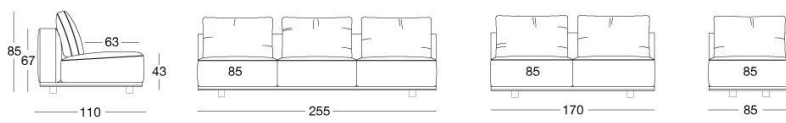

DISEGNI TECNICI

scala 1:50

Divani / Sofas / Диваны

Terminali Sx / End unit L.H. / Боковые секции Л

Terminali Dx / End unit R.H. / Боковые секции П

Centrali / Central / Центральные секции

Poltrona / Armchair / Кресло

Pouf / Pouf / Пуф

Penisola con braccioli / Chaise longue with armrests / шезлонг с подлокотниками

Penisola senza braccioli / Chaise longue without armrests / шезлонг без подлокотников

scala 1:50

Angolo / Corner / Угловой элемент

Angolo aperto 2 posti / Open corner 2-seater / Открытый угловой элемент и 2-местный

Angolo aperto 3 posti / Open corner 3-seater / Открытый угловой элемент и 3-местный

Penisola per vano bar / Chaise longue for bar unit / Приставная секция с нишей для бара