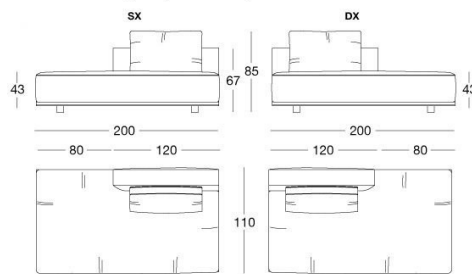

DISEGNI TECNICI

scala 1:50

Divani / Sofas / Диваны

Terminali Sx / End unit L.H. / Боковые секции Л

Terminali Dx / End unit R.H. / Боковые секции П

Centrali / Central / Центральные секции

Poltrona / Armchair / Кресло

Pouf / Pouf / Пуф

Penisola con braccioli / Chaise longue with armrests / шезлонг с подлокотниками

Penisola senza braccioli / Chaise longue without armrests / шезлонг без подлокотников

scala 1:50

Angolo / Corner / Угловой элемент

Angolo aperto 2 posti / Open corner 2-seater / Открытый угловой элемент и 2-местный

Angolo aperto 3 posti / Open corner 3-seater / Открытый угловой элемент и 3-местный

Penisola per vano bar / Chaise longue for bar unit / Приставная секция с нишей для бара

Penisola / Chaise longue / Приставная секция

scala 1:50

Isola / island unit / островная единица