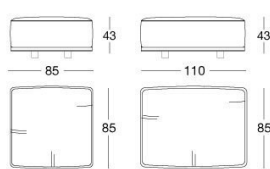

DISEGNI TECNICI

scala 1:50

Divani / Sofas / Диваны

Terminali Sx / End unit L.H. / Боковые секции Л

Terminali Dx / End unit R.H. / Боковые секции П

Centrali / Central / Центральные секции

Poltrona / Armchair / Кресло

Pouf / Pouf / Пуф

Penisola con braccioli / Chaise longue with armrests / шезлонг с подлокотниками

Penisola senza braccioli / Chaise longue without armrests / шезлонг без подлокотников

scala 1:50

Angolo / Corner / Угловой элемент

Angolo aperto 2 posti / Open corner 2-seater / Открытый угловой элемент и 2-местный

Angolo aperto 3 posti / Open corner 3-seater / Открытый угловой элемент и 3-местный

Penisola per vano bar / Chaise longue for bar unit / Приставная секция с нишей для бара