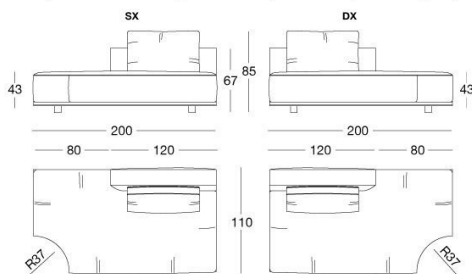

DISEGNI TECNICI

scala 1:50

Divani / Sofas / Диваны

Terminali Sx / End unit L.H. / Боковые секции Л

Terminali Dx / End unit R.H. / Боковые секции П

Centrali / Central / Центральные секции

Poltrona / Armchair / Кресло

Pouf / Pouf / Пуф

Penisola con braccioli / Chaise longue with armrests / шезлонг с подлокотниками

Penisola senza braccioli / Chaise longue without armrests / шезлонг без подлокотников

scala 1:50

Angolo / Corner / Угловой элемент

Angolo aperto 2 posti / Open corner 2-seater / Открытый угловой элемент и 2-местный

Angolo aperto 3 posti / Open corner 3-seater / Открытый угловой элемент и 3-местный

Penisola per vano bar / Chaise longue for bar unit / Приставная секция с нишей для бара

Penisola / Chaise longue / Приставная секция

scala 1:50

Isola / island unit / островная единица