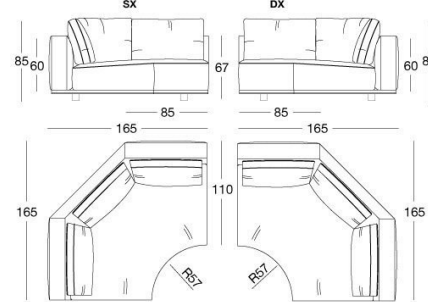

DISEGNI TECNICI

scala 1:50

Divani / Sofas / Диваны

Terminali Sx / End unit L.H. / Боковые секции Л

Terminali Dx / End unit R.H. / Боковые секции П

Centrali / Central / Центральные секции

Poltrona / Armchair / Кресло

Pouf / Pouf / Пуф

Penisola con braccioli / Chaise longue with armrests / шезлонг с подлокотниками

Penisola senza braccioli / Chaise longue without armrests / шезлонг без подлокотников

scala 1:50

Angolo / Corner / Угловой элемент

Angolo aperto 2 posti / Open corner 2-seater / Открытый угловой элемент и 2-местный

Angolo aperto 3 posti / Open corner 3-seater / Открытый угловой элемент и 3-местный

Penisola per vano bar / Chaise longue for bar unit / Приставная секция с нишей для бара

Penisola / Chaise longue / Приставная секция

scala 1:50

Isola / island unit / островная единица