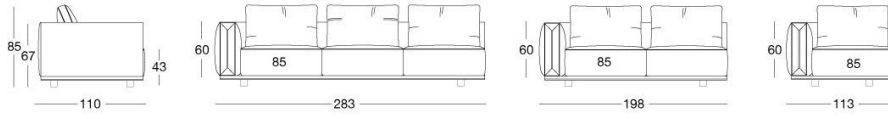

Atar Island

Tavolino rotondo a uso bar con struttura rivestita in pelle a campionario. Ante con apertura push-pull. All'interno è presente un vassoio porta bottiglie rotante rivestito in pelle a campionario. Bordi in metallo rettificato nelle finiture: Brown sfumato lucido, oro Black Rose, oro rosa lucido, oro rosa opaco, Brown sfumato lucido, Brown sfumato lucido, oro chiaro lucido, oro Champagne opaco, cromato lucido, cromo nero lucido, bronzo satinato opaco. Finiture piano: specchio bronzo o fumè, marmo Portoro, marmo Azul Macauba, marmo Sahara Noir (finitura poliestere), marmo Dover White, marmo Panda White, marmo Verde Guatemala, marmo Cortecchia, marmo Port Saint Laurent, marmo Rosso Levante, marmo Bardiglio Nuvolato, marmo Elegant Brown, marmo Palissandro Oniciato, marmo Emperador Dark, marmo Silver Wave, marmo Agatha Black, marmo Frappuccino, marmo Calacatta Gold, marmo Fusion Light, marmo Patagonia, marmo Explosion Blu, marmo Fusion Multicolor, marmo Quarzo Juliet, marmo Calcite Azul. Oppure in legno in essenza: Ebano lucido/opaco, Sycamore frisè lucido/opaco, Noce Canaletto lucido/opaco, Radica di Noce lucida.

DISEGNI TECNICI

scala 1:50

Divani / Sofas / Диваны

Terminali Sx / End unit L.H. / Боковые секции Л

Terminali Dx / End unit R.H. / Боковые секции П

Centrali / Central / Центральные секции

Poltrona / Armchair / Кресло