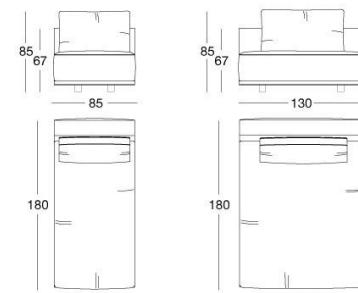

DISEGNI TECNICI

scala 1:50

Divani / Sofas / Диваны

Terminali Sx / End unit L.H. / Боковые секции Л

Terminali Dx / End unit R.H. / Боковые секции П

Centrali / Central / Центральные секции

Poltrona / Armchair / Кресло

Pouf / Pouf / Пуф

Penisola con braccioli / Chaise longue with armrests / шезлонг с подлокотниками

Penisola senza braccioli / Chaise longue without armrests / шезлонг без подлокотников

scala 1:50

Angolo / Corner / Угловой элемент

Angolo aperto 2 posti / Open corner 2-seater / Открытый угловой элемент и 2-местный

Angolo aperto 3 posti / Open corner 3-seater / Открытый угловой элемент и 3-местный

Penisola per vano bar / Chaise longue for bar unit / Приставная секция с нишей для бара

Penisola / Chaise longue / Приставная секция

scala 1:50

Isola / island unit / островная единица