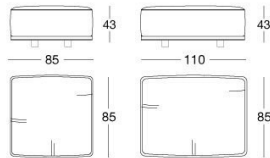

TECHNICAL DRAWINGS

scala 1:50

Divani / Sofas / Диваны

Terminali Sx / End unit L.H. / Боковые секции Л

Terminali Dx / End unit R.H. / Боковые секции П

Centrali / Central / Центральные секции

Poltrona / Armchair / Кресло

Pouf / Pouf / Пуф

Penisola con braccioli / Chaise longue with armrests / шезлонг с подлокотниками

Penisola senza braccioli / Chaise longue without armrests / шезлонг без подлокотников

scala 1:50

Angolo / Corner / Угловой элемент

Angolo aperto 2 posti / Open corner 2-seater / Открытый угловой элемент и 2-местный

Angolo aperto 3 posti / Open corner 3-seater / Открытый угловой элемент и 3-местный

Penisola per vano bar / Chaise longue for bar unit / Приставная секция с нишей для бара

Penisola / Chaise longue / Приставная секция

scala 1:50

Isola / island unit / островная единица