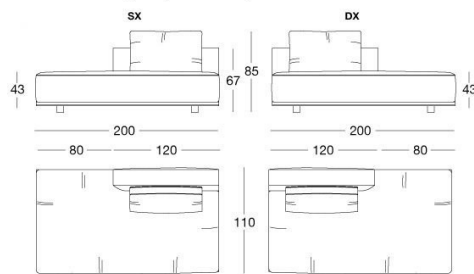

TECHNICAL DRAWINGS

scala 1:50

Divani / Sofas / Диваны

Terminali Sx / End unit L.H. / Боковые секции Л

Terminali Dx / End unit R.H. / Боковые секции П

Centrali / Central / Центральные секции

Poltrona / Armchair / Кресло

Pouf / Pouf / Пуф

Penisola con braccioli / Chaise longue with armrests / шезлонг с подлокотниками

Penisola senza braccioli / Chaise longue without armrests / шезлонг без подлокотников

scala 1:50

Angolo / Corner / Угловой элемент

Angolo aperto 2 posti / Open corner 2-seater / Открытый угловой элемент и 2-местный

Angolo aperto 3 posti / Open corner 3-seater / Открытый угловой элемент и 3-местный

Penisola per vano bar / Chaise longue for bar unit / Приставная секция с нишей для бара

Penisola / Chaise longue / Приставная секция

scala 1:50

Isola / island unit / островная единица