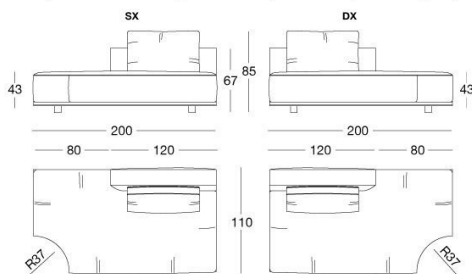

TECHNICAL DRAWINGS

scala 1:50

Divani / Sofas / Диваны

Terminali Sx / End unit L.H. / Боковые секции Л

Terminali Dx / End unit R.H. / Боковые секции П

Centrali / Central / Центральные секции

Poltrona / Armchair / Кресло

Pouf / Pouf / Пуф

Penisola con braccioli / Chaise longue with armrests / шезлонг с подлокотниками

Penisola senza braccioli / Chaise longue without armrests / шезлонг без подлокотников

scala 1:50

Angolo / Corner / Угловой элемент

Angolo aperto 2 posti / Open corner 2-seater / Открытый угловой элемент и 2-местный

Angolo aperto 3 posti / Open corner 3-seater / Открытый угловой элемент и 3-местный

Penisola per vano bar / Chaise longue for bar unit / Приставная секция с нишей для бара

Penisola / Chaise longue / Приставная секция

scala 1:50

Isola / island unit / островная единица