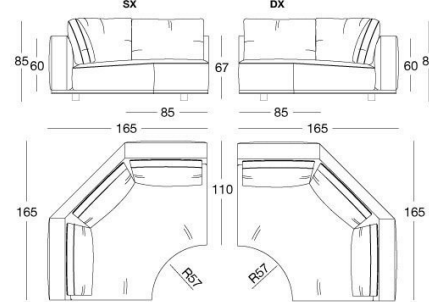

TECHNICAL DRAWINGS

scala 1:50

Divani / Sofas / Диваны

Terminali Sx / End unit L.H. / Боковые секции Л

Terminali Dx / End unit R.H. / Боковые секции П

Centrali / Central / Центральные секции

Poltrona / Armchair / Кресло

Pouf / Pouf / Пуф

Penisola con braccioli / Chaise longue with armrests / шезлонг с подлокотниками

Penisola senza braccioli / Chaise longue without armrests / шезлонг без подлокотников

scala 1:50

Angolo / Corner / Угловой элемент

Angolo aperto 2 posti / Open corner 2-seater / Открытый угловой элемент и 2-местный

Angolo aperto 3 posti / Open corner 3-seater / Открытый угловой элемент и 3-местный

Penisola per vano bar / Chaise longue for bar unit / Приставная секция с нишей для бара

Penisola / Chaise longue / Приставная секция

scala 1:50

Isola / island unit / островная единица