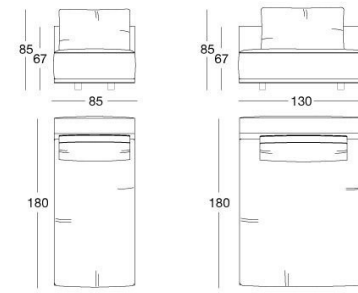

TECHNICAL DRAWINGS

scala 1:50

Divani / Sofas / Диваны

Terminali Sx / End unit L.H. / Боковые секции Л

Terminali Dx / End unit R.H. / Боковые секции П

Centrali / Central / Центральные секции

Poltrona / Armchair / Кресло

Pouf / Pouf / Пуф

Penisola con braccioli / Chaise longue with armrests / шезлонг с подлокотниками

Penisola senza braccioli / Chaise longue without armrests / шезлонг без подлокотников

scala 1:50

Angolo / Corner / Угловой элемент

Angolo aperto 2 posti / Open corner 2-seater / Открытый угловой элемент и 2-местный

Angolo aperto 3 posti / Open corner 3-seater / Открытый угловой элемент и 3-местный

Penisola per vano bar / Chaise longue for bar unit / Приставная секция с нишей для бара

Penisola / Chaise longue / Приставная секция

scala 1:50

Isola / island unit / островная единица