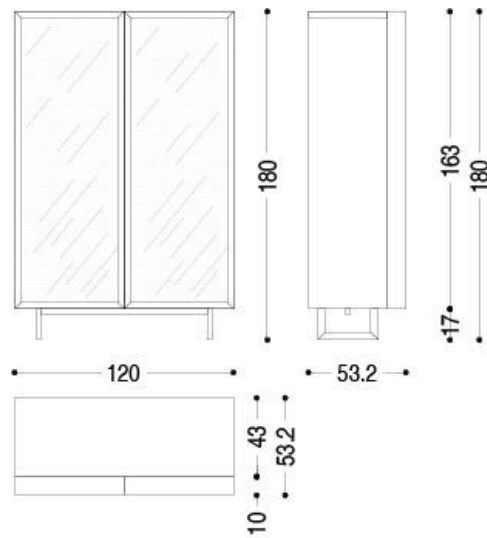

RIVA 1920 VITREA

Credenza
Storage Unit

MATERIALI MATERIALS

ESSENZE E FINITURE WOODS AND FINISHINGS

ROVERE PIGMENTATO
"TOTAL BLACK"

ROVERE MYSTIC
BLACK

ROVERE PIGMENTATO
GRIGIO CENERE

ROVERE CON NODI