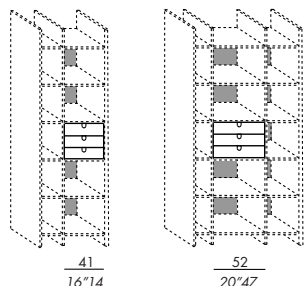

- Anbau Bücherregal mit Rückenlehne
- Holzgestell
- Ausführungen:
  - Eiche Furnier moka-grau-hell-weiß
  - Lack matt oder Hochglanz white-greige-brown-chalk-slate-petrol

- Anbauklammern aus Metall - Metal Ausführung

Extra:

- Tür - nur beim Element cm. 110 - in den verfügbaren Ausführungen. Tür muss mit dem Bücherregal bestellt werden
- Schubladenkasten in den verfügbaren Ausführungen
- Box in den verfügbaren Ausführungen

- éléments bibliothèques avec fond
- structure en bois
- finitions
  - placage de chêne teinté moka-gris-clair-blanc
  - laque mate ou brillante white-greige-brown-chalk-slate-petrol

- jointures finition métal

optionnel:

- porte dans les différentes finitions - seulement pour élément 110 - à commander avec la bibliothèque
- bloc à tiroirs dans les différentes finitions
- boîte dans les différentes finitions

- librerías componibles con respaldo
- estructura de madera
- acabados:
  - enchapado en roble teñido moka-gris-claro-blanco
  - laca mate o brillante white-greige-brown-chalk-slate-petrol

- corchete fijación para la compatibilidad en metal con acabado color metal

accesorios:

- puerta en los diversos acabados - sólo para elemento 110 - a pedir junto con la librería
- cajoneras en los diversos acabados
- box en los diferentes acabados

cassetiera chest of drawers

cassetiera (3 cassetti) 41
chest of drawers (3 drawers) 41
per libreria - for bookcase 70

cassetiera (3 cassetti) 52
chest of drawers (3 drawers) 52
per libreria - for bookcase 110

il posizionamento delle cassettiere è libero nel vano della stessa misura
the chest of drawers can be positioned in any space of the same size
Die Schubladenkasten können in die Öffnung gleiches Maßes positioniert werden
positionnement libre des blocs à tiroirs dans le sens correspondant
las cajoneras sólo se pueden insertar en los espacios de la misma medida