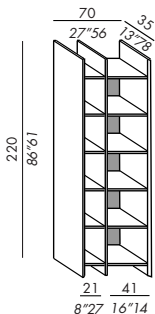

optionnel:

- porte dans les différentes finitions - seulement pour élément 110 - à commander avec la bibliothèque
- bloc à tiroirs dans les différentes finitions
- boîte dans les différentes finitions

- librerías componibles con respaldo
- estructura de madera
- acabados:
 - enchapado en roble teñido moka-gris-claro-blanco
 - laca mate o brillante white-greige-brown-chalk-slate-petrol

libreria 70 bookcase 70

libreria 110 bookcase 110

anta - door

per libreria - for bookcase 110

unica posizione consentita
only possible position
Einzelne mögliche Lage
seule position possible
única posición posible