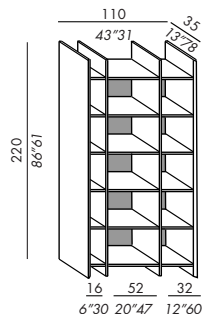

libreria 110 bookcase 110