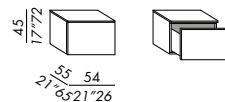

contenitore pensile - wall storage unit 55