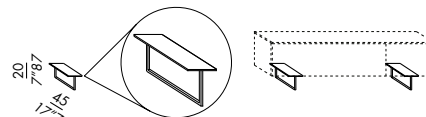

basamento - base