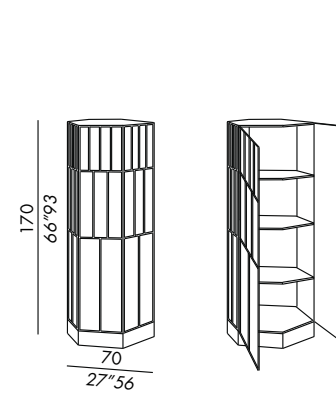

ludwig diamond