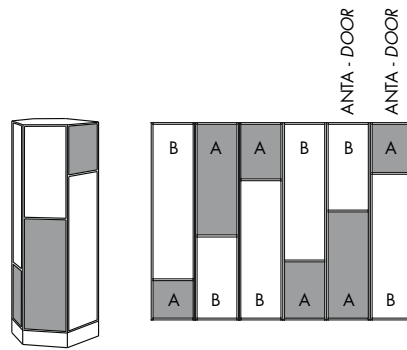

ludwig

versione specchio bronzato A + laccatura lucida B
bronzed mirror A + glossy lacquered B version