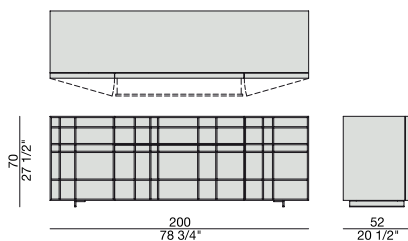

KILT CREDENZA

Design M. Marconato & T. Zappa

CREDENZA | SIDEBORD

Credenza con motivo decorativo interamente realizzato in noce canaletta e base in metallo. Nella decorazione frontale sono ricavate le maniglie per l'apertura delle ante laterali del cassetto superiore e del cassetto inferiore.

Sideboard with decoration in solid canaletta walnut and metal base. The handle for the side doors and the central drawers (the top one regular and the bottom one deep) are grooved in the decoration itself.

Anrichte mit Dekoration aus massivem Nussbaum Canaletta und Metallgestell. Die Handgriffe für die Seitentüren und der zentralen Schubladen (das obere regelmäßig und das untere Tief) in der Dicke der Dekoration gerillt sind.

Meuble avec décorations en noyer canaletta massif et piétement en métal. Les poignées pour les portes latérales et les tiroirs centraux (le plus haut régulier et celui du bas profonde) sont rainurés de l'épaisseur de la décoration.

Aparador con decoración en nogal canaletta macizo. Las manijas de las puertas laterales, del cajón superior y del cajón hondo inferior central se encuentran en la decoración misma.