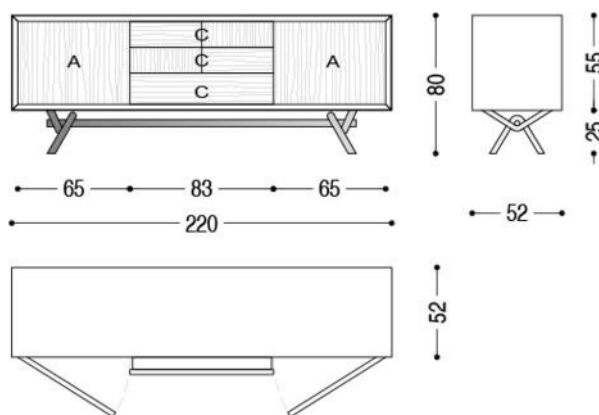

**RIVA 1920
IRON**

**Contentore Iron High
*Iron High Storage Unit***

**Madia Iron Low
*Iron Low Sideboard***

ESSENZE E FINITURE
WOODS AND FINISHINGS

ROVERE PIGMENTATO
"TOTAL BLACK"

ROVERE MYSTIC
BLACK

ROVERE PIGMENTATO
GRIGIO CENERE