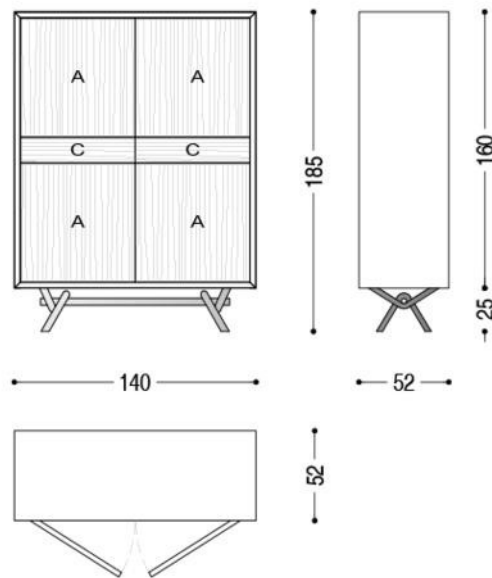

**RIVA 1920
IRON**

**Contentore Iron High
*Iron High Storage Unit***

**Madia Iron Low
*Iron Low Sideboard***

ESSENZE E FINITURE
WOODS AND FINISHINGS

ROVERE PIGMENTATO
"TOTAL BLACK"

ROVERE MYSTIC
BLACK

ROVERE PIGMENTATO
GRIGIO CENERE