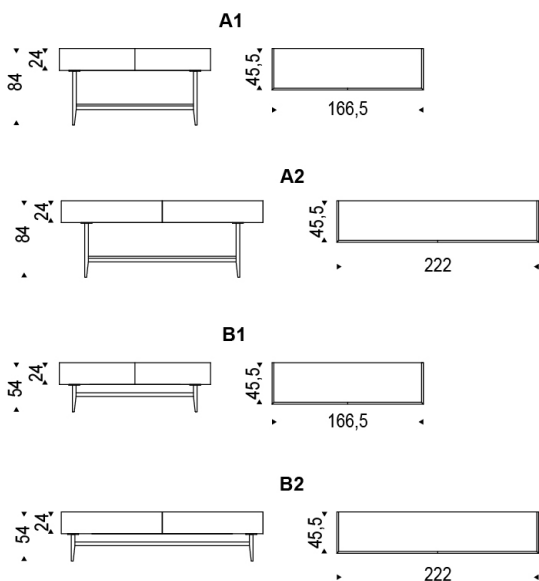

HORIZON

Design: Alessio Bassan

DIMENSIONI

166,5x45,5x54h - B1
 166,5x45,5x84h - A1
 222x45,5x54h - B2
 222x45,5x84h - A2

Le informazioni qui riportate sono basate sugli ultimi dati pubblicati a listino. L'azienda si riserva il diritto di apportare modifiche ai modelli senza preavviso.

DESCRIZIONE

Madia/consolle/porta TV a 2 cassetti in noce Canaletto o rovere bruciato. Top in cristallo extrachiaro acidato verniciato graphite. Base in acciaio verniciato gofrato graphite. Versione A1 e A2 con ripiano inferiore in noce Canaletto o rovere bruciato.