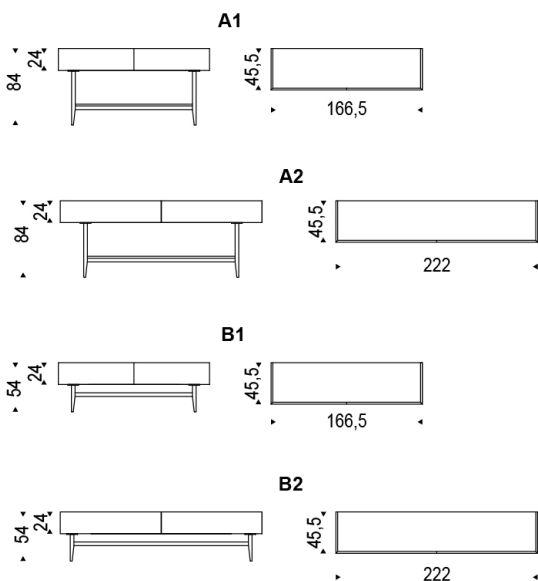

HORIZON

Design: Alessio Bassan

DIMENSIONS

166,5x45,5x54h - B1
 166,5x45,5x84h - A1
 222x45,5x54h - B2
 222x45,5x84h - A2

Le informazioni qui riportate sono basate sugli ultimi dati pubblicati a listino. L'azienda si riserva il diritto di apportare modifiche ai modelli senza preavviso.

DESCRIPTION

Sideboard/console/ TV stand with 2 drawers in Canaletto walnut or burned oak. Top in graphite painted frosted extra clear glass. Graphite embossed laquered steel base. A1 and A2 versions with lower shelf in Canaletto walnut or burned oak.