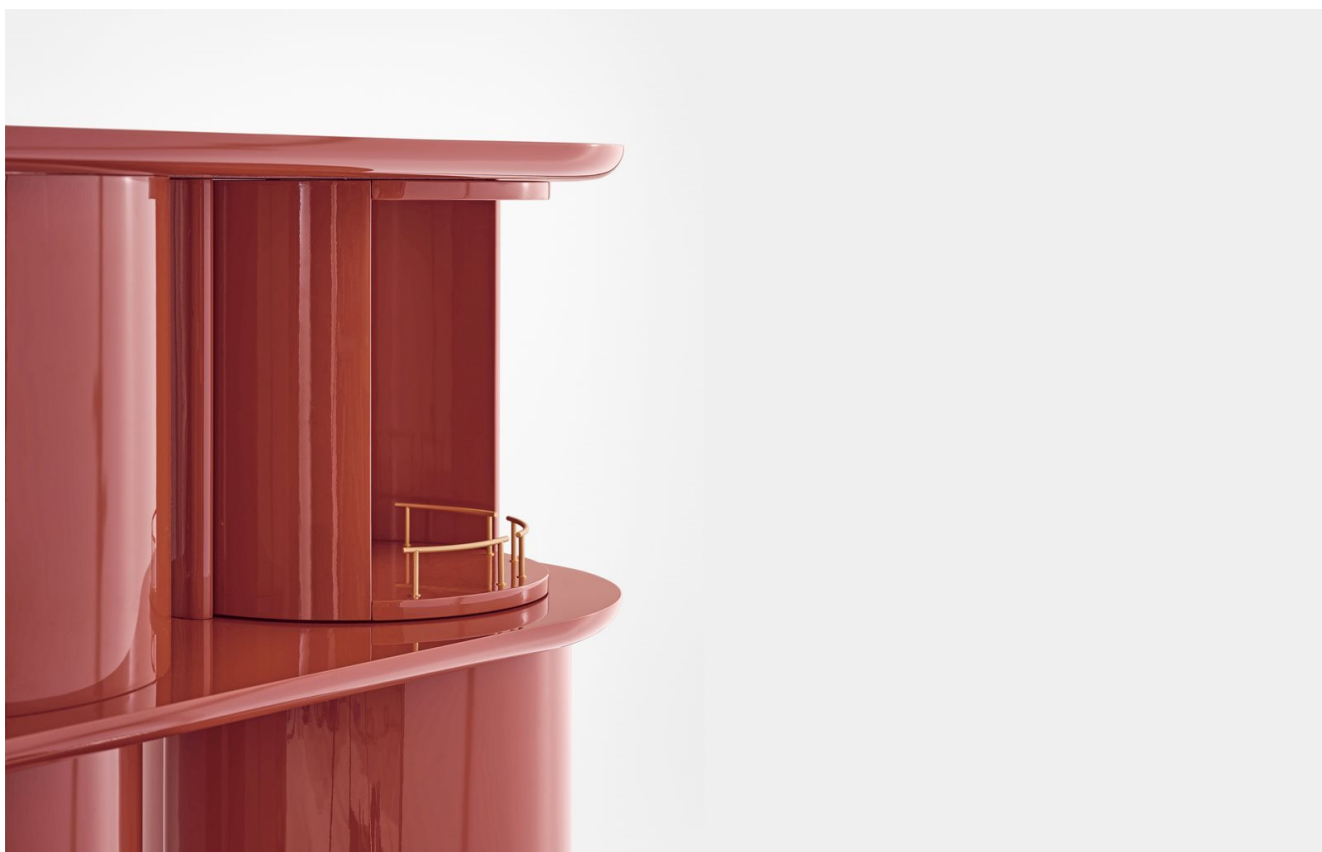


Hide&Seek

Pietro Russo
2021

<o:p>Contenitore con struttura, ripiani e mezza-cilindri in legno laccato lucido o opaco nei colori "Rosso Persia" o "Grigio Londra". Mezzi-cilindri con apertura bifacciale. Disponibile versione con cilindri girevoli, in posizioni prestabilite, che permettono la chiusura dei vani. Dettagli in ottone satinato.
</o:p>

<o:p>Sideboard with structure, shelves and half-cylinder in glossy or opaque lacquered wood in the colour "Rosso Persia" and "Grigio Londra". Half-cylinder with front or rear opening. Available version with rotating cylinders, in pre-established positions, which allows the closing of the compartments. Satin brass details.
</o:p>

Dimensioni / Sizes
Cm (L x P x H)
150 x 50 x 85
150 x 50 x 125
150 x 50 x 165

Metallo / Metal

Ottone satinato
Satin brass

Legno / Wood

Rosso Persia
laccato lucido
Rosso Persia
glossy

Rosso Persia
laccato opaco
Rosso Persia
matt