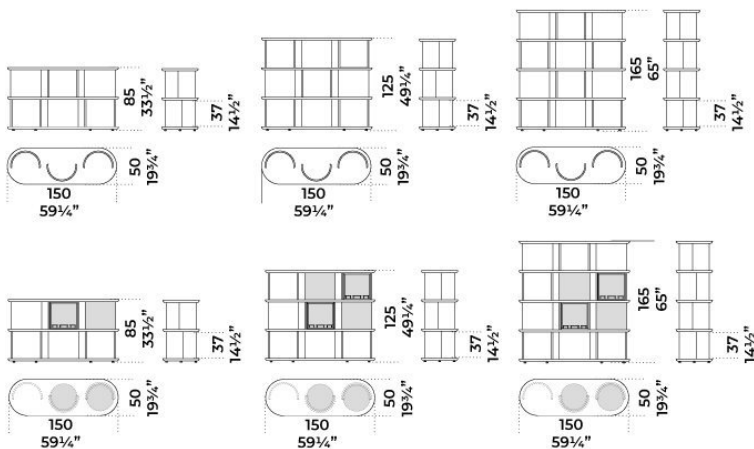


Hide&Seek

Pietro Russo
2021

<o:p>Contenitore con struttura, ripiani e mezza-cilindri in legno laccato lucido o opaco nei colori "Rosso Persia" o "Grigio Londra". Mezzi-cilindri con apertura bifacciale. Disponibile versione con cilindri girevoli, in posizioni prestabilite, che permettono la chiusura dei vani. Dettagli in ottone satinato.
</o:p>

<o:p>Sideboard with structure, shelves and half-cylinder in glossy or opaque lacquered wood in the colour "Rosso Persia" and "Grigio Londra". Half-cylinder with front or rear opening. Available version with rotating cylinders, in pre-established positions, which allows the closing of the compartments. Satin brass details.
</o:p>

Dimensioni / Sizes
Cm (L x P x H)
150 x 50 x 85
150 x 50 x 125
150 x 50 x 165

Metallo / Metal

Ottone satinato
Satin brass

Legno / Wood

Rosso Persia
laccato lucido
Rosso Persia
glossy

Rosso Persia
laccato opaco
Rosso Persia
matt