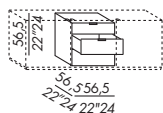

cassettiera drawer chest