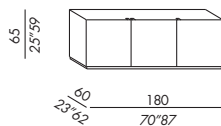

credenza 180 sideboard 180