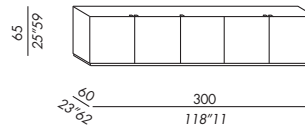

credenza 300 sideboard 300