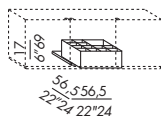

DAY

optional accessories 2004

- accessori interni
- **cassettiera** tre cassetti
- **portabottiglie** estraibile
- **ripiano**
- struttura in legno
- finiture
  - impiallacciatura rovere tinto moka-grigio-chiaro-bianco
  - impiallacciatura ebano
  - lacca opaca o lucida white-greige-brown-chalk-slate-petrol

- inner accessories
- **three drawer chest**
- **sliding bottle rack**
- **shelf**
- wooden frame
- finishes
  - moka-grey-light-white stained oak veneer
  - ebony veneer
  - white-greige-brown-chalk-slate-petrol lacquer with matt or glossy finish

- Zusätzliche Innenausstattung
- **Schubladenkasten** mit 3 Schubladen
- Gleitender **Flaschenhalter**
- **Fachboden**
- Holzgestell
- Ausführungen
  - Eiche Furnier moka-grau-hell-weiß gebeizt
  - Ebenholz Furnier
  - Lack matt oder Hochglanz white-greige-brown-chalk-slate-petrol

- accessoires pour l'intérieur
- **bloc de trois tiroirs**
- **porte-bouteilles** extractible
- **étagère**
- structure en bois
- finitions
  - placage de chêne teinté moka-gris-clair-blanc
  - placage d'ébène
  - laque opaque ou brillante white-greige-brown-chalk-slate-petrol

- accesorios interiores
- **cajonera** de tres cajones
- **porta botellas** extraíble
- **estante**
- estructura de madera
- acabados
  - enchapado en roble teñido moka-gris-claro-blanco
  - enchapado en ébano
  - lacado mate o brillante white-greige-brown-chalk-slate-petrol

cassettiera drawer chest

bar

ripiano shelf