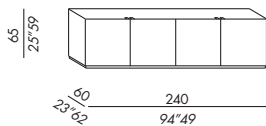

credenza 240 sideboard 240